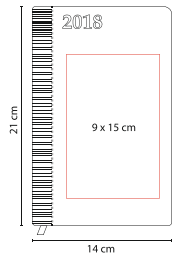

## AGDC 018

Material: Curpiel  
Medida: 14 x 21 cm  
Área de Impresión: 9 x 15 cm

Técnica de Impresión: Láser / Serigrafía /  
Termograbado  
Colores: A/C/G/N/T/V

C

A

G

N

T

AGEC 018

Material: Curpiel  
 Medida: 20.5 x 23.5 cm  
 Área de Impresión: 14 x 17 cm

Técnica de Impresión: Láser / Serigrafía /  
 Termograbado  
 Colores: A/C/G/N/T/V

Contiene calendarios 2017-2019, calendario 2018, planeador 2018, programador anual, presupuesto de gastos, mantenimiento del automóvil, claves de larga distancia internacional, horario internacional, tablas de conversión, agenda semanal, directorio telefónico y mapas. Incluye caja individual.