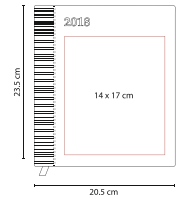

## AGDC 018

Material: Curpiel  
Medida: 14 x 21 cm  
Área de Impresión: 9 x 15 cm

Técnica de Impresión: Láser / Serigrafía /  
Termograbado  
Colores: A/C/G/N/T/V

C

A

G

N

T

AGEC 018

Material: Curpiel  
 Medida: 20.5 x 23.5 cm  
 Área de Impresión: 14 x 17 cm

Técnica de Impresión: Láser / Serigrafía /  
 Termograbado  
 Colores: A/C/G/N/T/V

Contiene calendarios 2017-2019, calendario 2018, planeador 2018, programador anual, presupuesto de gastos, mantenimiento del automóvil, claves de larga distancia internacional, horario internacional, tablas de conversión, agenda semanal, directorio telefónico y mapas. Incluye caja individual.