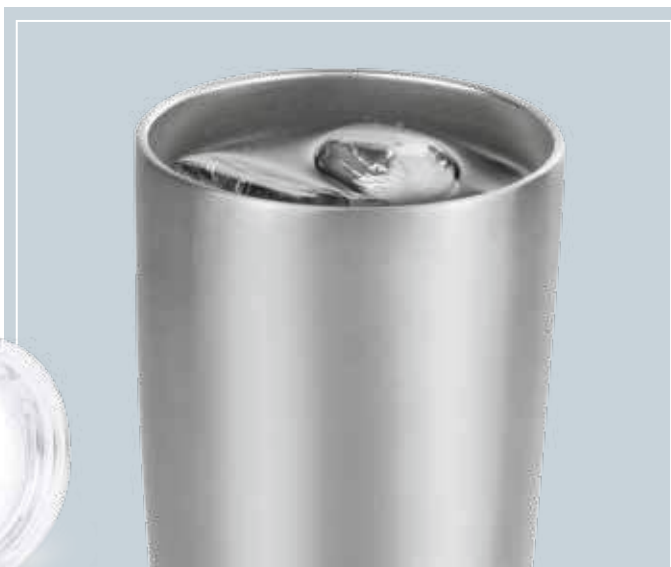

Mug en Acero Quiet 568ml BEO243

Vaso de acero con capacidad de 568 ml. (20 Oz), tapa hermética. Doble pared de acero inoxidable, tipo termo. Mantiene las bebidas calientes por 8 horas, bebidas frías por 10 horas y 18 horas las bebidas con hielo.

Material: Acero con tapa en AS. **Medidas:** Diámetro 8,8 x 17,5 cm.

Marca: 11 x 11 cm. Láser Rotary.

Empaque: 25 unidades en caja máster de 48 x 46 x 20 cm. Peso 9,4 kg.

3030158 - Plateado