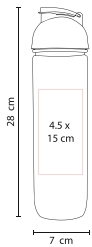

# CILINDRO VAUS ANF 021

Material: PET  
Medida: 7.4 x 25 cm  
Área de Impresión: 4 x 8 cm

Técnica de Impresión: Serigrafía /  
Tampografía  
Colores: A/B/R/V  
Capacidad: 700 ml

TEXTURA

ROSCA

B

A

R

# CILINDRO TISZA ANF 017

Material: Plástico  
Medida: 7 x 28 cm  
Área de Impresión: 4.5 x 15 cm

Técnica de Impresión: Serigrafía /  
Tampografía  
Colores: A/H/R/V  
Capacidad: 800 ml

Cilindro con infusor para frutas o bolsitas de té. Tapa con sistema de rosca.

# CILINDRO KOLYMA ANF 019

Material: Plástico  
Medida: 9.5 x 15.5 cm  
Área de Impresión: 7 x 7 cm

Técnica de Impresión: Serigrafía /  
Tampografía  
Colores: A/R  
Capacidad: 400 ml

Doble pared. Incluye válvula de seguridad.