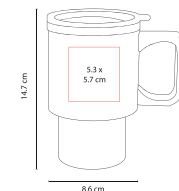

TERMO TRAVEL MUG TMPS 16

Material: Acero Inoxidable /
Plástico
Medida: 8.6 x 14.7 cm
Área de Impresión: 5.3 x 5.7 cm

Técnica de Impresión: Pantógrafo /
Serigrafía / Tampografía
Colores: Plata
Capacidad: 450 ml