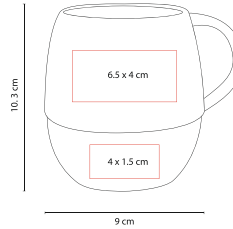

TAZA TAURÉ

TAZ 012

Material: Porcelana / Acero Inoxidable
Medida: 9 x 10.3 cm
Área de Impresión: 6.5 x 4 cm Porcelana /
4 x 1.5 cm Metal

Técnica de Impresión: Láser /
Pantógrafo / Tampografía
Colores: A/R/S
Capacidad: 12 Oz

R