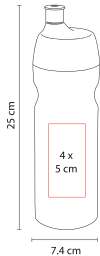

CILINDRO WESER

ANF 022

Material: PET
Medida: 7.4 x 25 cm
Área de Impresión: 4 x 5 cm

Técnica de Impresión: Serigrafía /
Tampografía
Colores: A/B/R/V
Capacidad: 700 ml

ROSCA