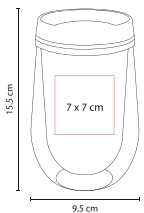

# CILINDRO TISZA ANF 017

Material: Plástico  
Medida: 7 x 28 cm  
Área de Impresión: 4.5 x 15 cm

Técnica de Impresión: Serigrafía /  
Tampografía  
Colores: A/H/R/V  
Capacidad: 800 ml

Cilindro con infusor para frutas o bolsitas de té. Tapa con sistema de rosca.

# CILINDRO KOLYMA ANF 019

Material: Plástico  
Medida: 9.5 x 15.5 cm  
Área de Impresión: 7 x 7 cm

Técnica de Impresión: Serigrafía /  
Tampografía  
Colores: A/R  
Capacidad: 400 ml

Doble pared. Incluye válvula de seguridad.

# CILINDRO TRIBEC ANF 040

Material: PET  
Medida: 7.3 x 24.5 cm  
Área de Impresión: 4.5 x 17 cm

Técnica de Impresión: Serigrafía  
Colores: A/B/O/R/V  
Capacidad: 960 ml

O

V

A

B

R

## VASO EMBASSY TMPS 24

Material: Plástico  
Medida: 9.2 x 16 cm  
Área de Impresión: 5.5 x 7.3 cm

Técnica de Impresión: Serigrafía /  
Tampografía  
Colores: A/B/O/R/V  
Capacidad: 500 ml

B

Doble pared. Popote incluido.