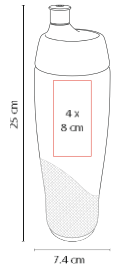

# CILINDRO LAKE ANF 006

Material: PET  
Medida: 7.4 x 24.5 cm  
Área de Impresión: 5 x 13 cm

Técnica de Impresión: Serigrafía /  
Tampografía  
Colores: A/B/H/N/O/P/R/V/Y  
Capacidad: 850 ml

O

N

P

H

V

# CILINDRO VAUS ANF 021

Material: PET  
Medida: 7.4 x 25 cm  
Área de Impresión: 4 x 8 cm

Técnica de Impresión: Serigrafía /  
Tampografía  
Colores: A/B/R/V  
Capacidad: 700 ml

TEXTURA

ROSCA

B

A

R