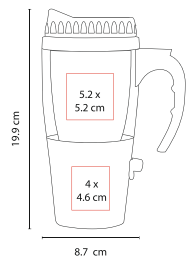

## VASO EMBASSY TMPS 24

Material: Plástico  
Medida: 9.2 x 16 cm  
Área de Impresión: 5.5 x 7.3 cm

Técnica de Impresión: Serigrafía /  
Tampografía  
Colores: A/B/O/R/V  
Capacidad: 500 ml

B

Doble pared. Popote incluido.

## TERMO TRAVEL MUG TMPS 16

Material: Acero Inoxidable /  
Plástico  
Medida: 8.6 x 14.7 cm  
Área de Impresión: 5.3 x 5.7 cm

Técnica de Impresión: Pantógrafo /  
Serigrafía / Tampografía  
Colores: Plata  
Capacidad: 450 ml

# TERMO VITALI TMPS 36

Material: Plástico / Acero  
Inoxidable  
Medida: 8.7 x 22 cm  
Área de Impresión: 5 x 13 cm

Técnica de Impresión: Serigrafía /  
Tampografía  
Colores: A/R/V  
Capacidad: 425 ml

SISTEMA DE  
SUCCIÓN

# TERMO HEAT CON USB TMPS 18

Material: Acero Inoxidable /  
Plástico  
Medida: 8.7 x 19.9 cm  
Área de Impresión: 5.2 x 5.2 cm  
Plástico / 4 x 4.6 cm Metal

Técnica de Impresión: Serigrafía /  
Tampografía  
Colores: A/R  
Capacidad: 350 ml