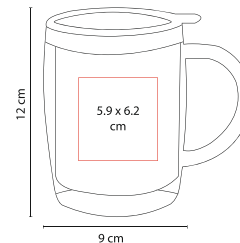

TAZA ATBARA TAZ 018

Material: Plástico / Acero Inoxidable
Medida: 9.8 x 13.2 cm
Área de Impresión: 5 x 5 cm

Técnica de Impresión: Serigrafía /
Tampografía
Colores: Blanco
Capacidad: 16 Oz

Doble pared.

Incluye tapa y chupón de succión que permite la fijación a la superficie evitando el derrame por accidente.

TAZA TÉRMICA BURGOS TMPS 26

Material: Plástico / Acero Inoxidable
Medida: 9 x 12 cm
Área de Impresión: 5.9 x 6.2 cm

Técnica de Impresión: Serigrafía /
Tampografía
Colores: A/N/R/T/V/Y
Capacidad: 12 Oz

R

V

N

Y

T

A

Doble pared. Incluye válvula de seguridad giratoria con tapa de presión.