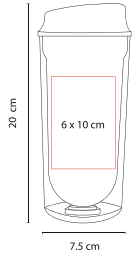

# CILINDRO MILO ANF 010

Material: Plástico  
Medida: 7.7 x 25.5 cm  
Área de Impresión: 5.2 x 11.5 cm

Técnica de Impresión: Serigrafía /  
Tampografía  
Colores: A/M/N/O/P/R/V/Y  
Capacidad: 610 ml

Doble pared. Incluye válvula de seguridad y popote.

## VASO EMBASSY TMPS 24

Material: Plástico  
Medida: 9.2 x 16 cm  
Área de Impresión: 5.5 x 7.3 cm

Técnica de Impresión: Serigrafía /  
Tampografía  
Colores: A/B/O/R/V  
Capacidad: 500 ml

B

Doble pared. Popote incluido.

## VASO ARGENS TMPS 22

Material: Plástico / Silicón  
Medida: 8.5 x 16.2 cm  
Área de Impresión: 5 x 7 cm

Técnica de Impresión: Serigrafía /  
Tampografía  
Colores: A/N/R/V  
Capacidad: 350 ml

A

Doble pared. Cuenta con sistema giratorio para abrir y cerrar la cubierta de silicón.  
Incluye popote.

# VASO LOGAM TMPS 27

Material: Plástico  
Medida: 7.5 x 20 cm  
Área de Impresión: 6 x 10 cm

Técnica de Impresión: Serigrafía /  
Tampografía  
Colores: A/B/R  
Capacidad: 500 ml

A

B

R

Doble pared. Incluye válvula de seguridad.