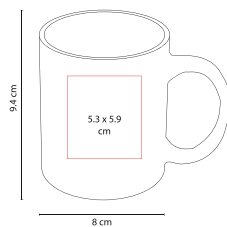

TAZA VERONA

TAZ 003

Material: Cerámica
Medida: 8 x 9.4 cm
Área de Impresión: 5.3 x 5.9 cm

Técnica de Impresión: Grabado en Arena /
Serigrafía / Termocalca
Colores: A/N/R/V/Y
Capacidad: 11 Oz

R