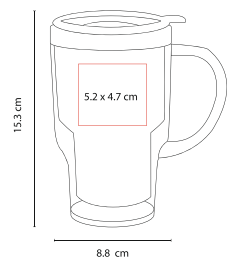

TERMO LIBERTY 2drink. TMPS 17

Material: Acero Inoxidable / Plástico
Medida: 8.8 x 15.3 cm
Área de Impresión: 5.2 x 4.7 cm

Técnica de Impresión: Serigrafía / Tampografía
Colores: A/R/T
Capacidad: 450 ml

R

A