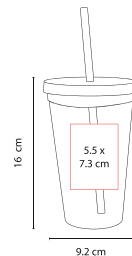

# CILINDRO MILO ANF 010

Material: Plástico  
Medida: 7.7 x 25.5 cm  
Área de Impresión: 5.2 x 11.5 cm

Técnica de Impresión: Serigrafía /  
Tampografía  
Colores: A/M/N/O/P/R/V/Y  
Capacidad: 610 ml

Doble pared. Incluye válvula de seguridad y popote.

# CILINDRO SHAKER OVENS ANF 031

Material: Plástico  
Medida: 8 x 25 cm  
Área de Impresión: 5 x 10 cm

Técnica de Impresión: Serigrafía /  
Tampografía  
Colores: A/N/R  
Capacidad: 625 ml

Incluye agitador. Cuenta con compartimento especial en la parte inferior y agarradera.

## VASO EMBASSY TMPS 24

Material: Plástico  
Medida: 9.2 x 16 cm  
Área de Impresión: 5.5 x 7.3 cm

Técnica de Impresión: Serigrafía /  
Tampografía  
Colores: A/B/O/R/V  
Capacidad: 500 ml

B

Doble pared. Popote incluido.