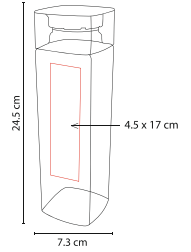

# CILINDRO KOLYMA ANF 019

Material: Plástico  
Medida: 9.5 x 15.5 cm  
Área de Impresión: 7 x 7 cm

Técnica de Impresión: Serigrafía /  
Tampografía  
Colores: A/R  
Capacidad: 400 ml

Doble pared. Incluye válvula de seguridad.

# CILINDRO TRIBEC ANF 040

Material: PET  
Medida: 7.3 x 24.5 cm  
Área de Impresión: 4.5 x 17 cm

Técnica de Impresión: Serigrafía  
Colores: A/B/O/R/V  
Capacidad: 960 ml

O

V

A

B

R

# CILINDRO MILO ANF 010

Material: Plástico  
Medida: 7.7 x 25.5 cm  
Área de Impresión: 5.2 x 11.5 cm

Técnica de Impresión: Serigrafía /  
Tampografía  
Colores: A/M/N/O/P/R/V/Y  
Capacidad: 610 ml

Doble pared. Incluye válvula de seguridad y popote.

## VASO EMBASSY TMPS 24

Material: Plástico  
Medida: 9.2 x 16 cm  
Área de Impresión: 5.5 x 7.3 cm

Técnica de Impresión: Serigrafía /  
Tampografía  
Colores: A/B/O/R/V  
Capacidad: 500 ml

B

Doble pared. Popote incluido.