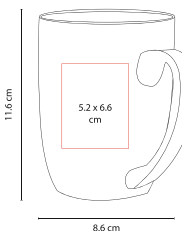

## TAZA ESPIRIT TAZ 001

Material: Cerámica  
Medida: 8 x 9.5 cm  
Área de Impresión: 5.5 x 5.5 cm

Técnica de Impresión: Grabado en Arena /  
Serigrafía / Termocalca  
Colores: A/AR/B/N/O/R/V  
Capacidad: 11 Oz

V

R

N

Y

Material: Cerámica  
Medida: 8.6 x 11.6 cm  
Área de Impresión: 5.2 x 6.6 cm

Técnica de Impresión: Grabado en Arena /  
Serigrafía / Termocalca  
Colores: A/N/R/V/Y  
Capacidad: 15 Oz

A

Venta caja cerrada de 36 piezas.