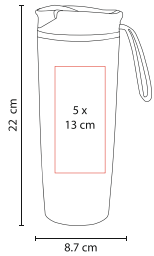

## VASO EMBASSY TMPS 24

Material: Plástico  
Medida: 9.2 x 16 cm  
Área de Impresión: 5.5 x 7.3 cm

Técnica de Impresión: Serigrafía /  
Tampografía  
Colores: A/B/O/R/V  
Capacidad: 500 ml

B

Doble pared. Popote incluido.

## TERMO TRAVEL MUG TMPS 16

Material: Acero Inoxidable /  
Plástico  
Medida: 8.6 x 14.7 cm  
Área de Impresión: 5.3 x 5.7 cm

Técnica de Impresión: Pantógrafo /  
Serigrafía / Tampografía  
Colores: Plata  
Capacidad: 450 ml

# TERMO VITALI TMPS 36

Material: Plástico / Acero  
Inoxidable  
Medida: 8.7 x 22 cm  
Área de Impresión: 5 x 13 cm

Técnica de Impresión: Serigrafía /  
Tampografía  
Colores: A/R/V  
Capacidad: 425 ml

SISTEMA DE  
SUCCIÓN