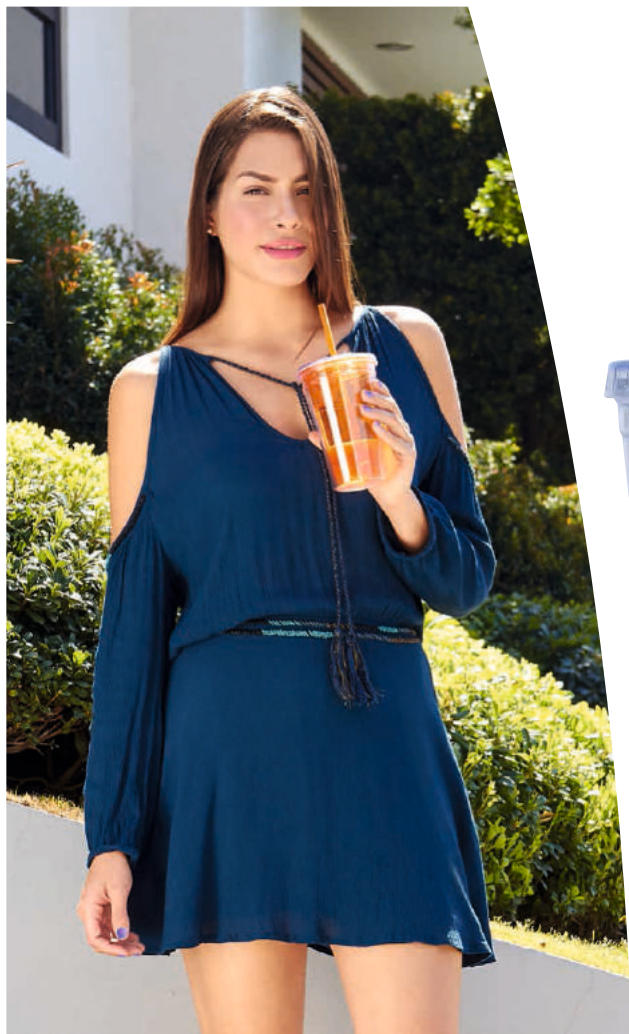

VASO EMBASSY TMPS 24

Material: Plástico
Medida: 9.2 x 16 cm
Área de Impresión: 5.5 x 7.3 cm

Técnica de Impresión: Serigrafía /
Tampografía
Colores: A/B/O/R/V
Capacidad: 500 ml

B

Doble pared. Popote incluido.

VASO ARGENS TMPS 22

Material: Plástico / Silicón
Medida: 8.5 x 16.2 cm
Área de Impresión: 5 x 7 cm

Técnica de Impresión: Serigrafía /
Tampografía
Colores: A/N/R/V
Capacidad: 350 ml

A

Doble pared. Cuenta con sistema giratorio para abrir y cerrar la cubierta de silicón.
Incluye popote.

BEBIDAS