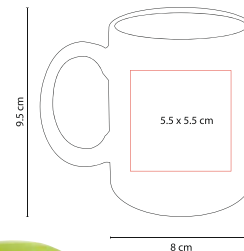

Venta caja cerrada de 36 piezas.