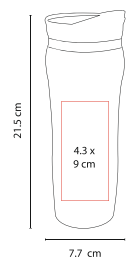

## TERMO AREUSE TMPS 47

Material: Acero Inoxidable / Plástico  
 Medida: 7.2 x 21.8 cm  
 Área de Impresión: 6 X 4.5 cm

Técnica de Impresión: Láser / Serigrafía / Tampografía  
 Colores: A/G/R  
 Capacidad: 450 ml

## TERMO ALLALIN TMPS 49

Material: Acero Inoxidable / Plástico  
 Medida: 9.3 x 19 cm  
 Área de Impresión: 7 x 5 cm

Técnica de Impresión: Láser / Serigrafía / Tampografía  
 Colores: B/N/S  
 Capacidad: 525 ml

B

Doble pared. Cerrado al vacío.

# TERMO BANGKOK 2drink. TMPS 23

Material: Acero Inoxidable / Plástico  
 Medida: 7.7 x 21.5 cm  
 Área de Impresión: 4.3 x 9 cm

Técnica de Impresión: Serigrafía / Tampografía  
 Colores: A/R/T  
 Capacidad: 480 ml