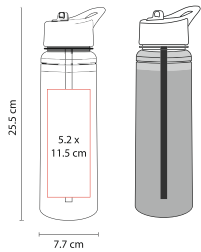

# CILINDRO TRIBEC ANF 040

Material: PET  
Medida: 7.3 x 24.5 cm  
Área de Impresión: 4.5 x 17 cm

Técnica de Impresión: Serigrafía  
Colores: A/B/O/R/V  
Capacidad: 960 ml

O

V

A

B

R

# CILINDRO MILO ANF 010

Material: Plástico  
Medida: 7.7 x 25.5 cm  
Área de Impresión: 5.2 x 11.5 cm

Técnica de Impresión: Serigrafía /  
Tampografía  
Colores: A/M/N/O/P/R/V/Y  
Capacidad: 610 ml

Doble pared. Incluye válvula de seguridad y popote.

## VASO EMBASSY TMPS 24

Material: Plástico  
Medida: 9.2 x 16 cm  
Área de Impresión: 5.5 x 7.3 cm

Técnica de Impresión: Serigrafía /  
Tampografía  
Colores: A/B/O/R/V  
Capacidad: 500 ml

B

Doble pared. Popote incluido.