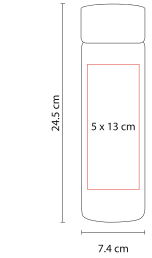

## ANF 009

Material: PET  
 Medida: 6 x 18.9 cm  
 Área de Impresión: 5 x 10 cm

Técnica de Impresión: Serigrafía /  
 Tampografía  
 Colores: A/B/H/O/R/V/Y Translúcidos /  
 AS/BS/N/OS/RS/SS/VS Sólidos  
 Capacidad: 575 ml

# CILINDRO LAKE ANF 006

Material: PET  
Medida: 7.4 x 24.5 cm  
Área de Impresión: 5 x 13 cm

Técnica de Impresión: Serigrafía /  
Tampografía  
Colores: A/B/H/N/O/P/R/V/Y  
Capacidad: 850 ml

O

N

P

H

V

## VASO EMBASSY TMPS 24

Material: Plástico  
Medida: 9.2 x 16 cm  
Área de Impresión: 5.5 x 7.3 cm

Técnica de Impresión: Serigrafía /  
Tampografía  
Colores: A/B/O/R/V  
Capacidad: 500 ml

B

Doble pared. Popote incluido.