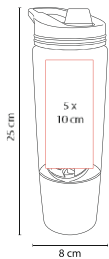

# CILINDRO MILO ANF 010

Material: Plástico  
Medida: 7.7 x 25.5 cm  
Área de Impresión: 5.2 x 11.5 cm

Técnica de Impresión: Serigrafía /  
Tampografía  
Colores: A/M/N/O/P/R/V/Y  
Capacidad: 610 ml

Doble pared. Incluye válvula de seguridad y popote.

# CILINDRO SHAKER OVENS ANF 031

Material: Plástico  
Medida: 8 x 25 cm  
Área de Impresión: 5 x 10 cm

Técnica de Impresión: Serigrafía /  
Tampografía  
Colores: A/N/R  
Capacidad: 625 ml

Incluye agitador. Cuenta con compartimento especial en la parte inferior y agarradera.

## VASO EMBASSY TMPS 24

Material: Plástico  
Medida: 9.2 x 16 cm  
Área de Impresión: 5.5 x 7.3 cm

Técnica de Impresión: Serigrafía /  
Tampografía  
Colores: A/B/O/R/V  
Capacidad: 500 ml

B

Doble pared. Popote incluido.