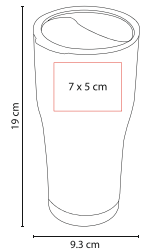

# TERMO HEAT CON USB TMPS 18

Material: Acero Inoxidable /  
Plástico  
Medida: 8.7 x 19.9 cm  
Área de Impresión: 5.2 x 5.2 cm  
Plástico / 4 x 4.6 cm Metal

Técnica de Impresión: Serigrafía /  
Tampografía  
Colores: A/R  
Capacidad: 350 ml

## TERMO AREUSE TMPS 47

Material: Acero Inoxidable / Plástico  
 Medida: 7.2 x 21.8 cm  
 Área de Impresión: 6 X 4.5 cm

Técnica de Impresión: Láser / Serigrafía / Tampografía  
 Colores: A/G/R  
 Capacidad: 450 ml

## TERMO ALLALIN TMPS 49

Material: Acero Inoxidable / Plástico  
 Medida: 9.3 x 19 cm  
 Área de Impresión: 7 x 5 cm

Técnica de Impresión: Láser / Serigrafía / Tampografía  
 Colores: B/N/S  
 Capacidad: 525 ml