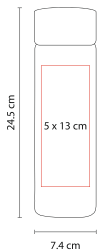

# CILINDRO EVORY ANF 012

Material: PET  
Medida: 6 x 20,5 cm  
Área de Impresión: 5 x 10 cm

Técnica de Impresión: Serigrafía /  
Tampografía  
Colores: A/R/V  
Capacidad: 500 ml

Incluye gancho, botón pulsador y válvula de seguridad.

# CILINDRO SPRING ANF 007

Material: PET  
Medida: 7.4 x 24.5 cm  
Área de Impresión: 5 x 13 cm

Técnica de Impresión: Serigrafía /  
Tampografía  
Colores: A/R/V  
Capacidad: 850 ml

Tapa con sistema de rosca.