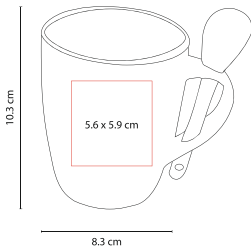

TAZA MOFFY

TAZ 005

Material: Cerámica
Medida: 8.3 x 10.3 cm
Área de Impresión: 5.6 x 5.9 cm

Técnica de Impresión: Grabado en Arena /
Serigrafía / Termocalca
Colores: A/N/R
Capacidad: 11 Oz

A