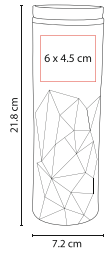

## VASO EMBASSY TMPS 24

Material: Plástico  
Medida: 9.2 x 16 cm  
Área de Impresión: 5.5 x 7.3 cm

Técnica de Impresión: Serigrafía /  
Tampografía  
Colores: A/B/O/R/V  
Capacidad: 500 ml

B

Doble pared. Popote incluido.

# TERMO HEAT CON USB TMPS 18

Material: Acero Inoxidable /  
Plástico  
Medida: 8.7 x 19.9 cm  
Área de Impresión: 5.2 x 5.2 cm  
Plástico / 4 x 4.6 cm Metal

Técnica de Impresión: Serigrafía /  
Tampografía  
Colores: A/R  
Capacidad: 350 ml

## TERMO AREUSE TMPS 47

Material: Acero Inoxidable / Plástico  
 Medida: 7.2 x 21.8 cm  
 Área de Impresión: 6 X 4.5 cm

Técnica de Impresión: Láser / Serigrafía / Tampografía  
 Colores: A/G/R  
 Capacidad: 450 ml

## TERMO ALLALIN TMPS 49

Material: Acero Inoxidable / Plástico  
 Medida: 9.3 x 19 cm  
 Área de Impresión: 7 x 5 cm

Técnica de Impresión: Láser / Serigrafía / Tampografía  
 Colores: B/N/S  
 Capacidad: 525 ml