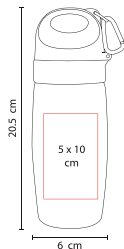

# CILINDRO EVORY ANF 012

Material: PET  
Medida: 6 x 20,5 cm  
Área de Impresión: 5 x 10 cm

Técnica de Impresión: Serigrafía /  
Tampografía  
Colores: A/R/V  
Capacidad: 500 ml

Incluye gancho, botón pulsador y válvula de seguridad.