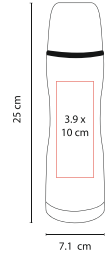

## VASO EMBASSY TMPS 24

Material: Plástico  
Medida: 9.2 x 16 cm  
Área de Impresión: 5.5 x 7.3 cm

Técnica de Impresión: Serigrafía /  
Tampografía  
Colores: A/B/O/R/V  
Capacidad: 500 ml

B

Doble pared. Popote incluido.

# VASO LOGAM TMPS 27

Material: Plástico  
Medida: 7.5 x 20 cm  
Área de Impresión: 6 x 10 cm

Técnica de Impresión: Serigrafía /  
Tampografía  
Colores: A/B/R  
Capacidad: 500 ml

A

B

R

Doble pared. Incluye válvula de seguridad.

# TERMO LANE TT 02

Material: Plástico  
Medida: 8.1 x 17.4 cm  
Área de Impresión: 5 x 8 cm

Técnica de Impresión: Serigrafía /  
Tampografía  
Colores: A/G/R/V/Y  
Capacidad: 400 ml

V

A

Y

G

R

## TERMO SILHOUETTE TMF 06

Material: Acero Inoxidable  
Medida: 7.1 x 25 cm  
Área de Impresión: 3.9 x 10 cm

Técnica de Impresión: Láser / Serigrafía /  
Tampografía  
Colores: Gris Oxford Metalizado  
Capacidad: 500 ml