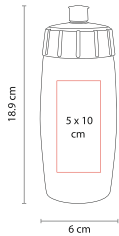

CILINDRO SINKER

ANF 009

Material: PET
Medida: 6 x 18.9 cm
Área de Impresión: 5 x 10 cm

Técnica de Impresión: Serigrafía /
Tampografía
Colores: A/B/H/O/R/V/Y Translúcidos /
AS/BS/N/OS/RS/SS/VS Sólidos
Capacidad: 575 ml

ROSCA