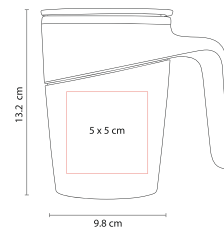

## TAZ 005

Material: Cerámica  
 Medida: 8.3 x 10.3 cm  
 Área de Impresión: 5.6 x 5.9 cm

Técnica de Impresión: Grabado en Arena /  
 Serigrafía / Termocalca  
 Colores: A/N/R  
 Capacidad: 11 Oz

A

R

N

Incluye cuchara. Venta caja cerrada de 36 piezas.

## TAZA ATBARA TAZ 018

Material: Plástico / Acero Inoxidable  
Medida: 9.8 x 13.2 cm  
Área de Impresión: 5 x 5 cm

Técnica de Impresión: Serigrafía /  
Tampografía  
Colores: Blanco  
Capacidad: 16 Oz

SISTEMA DE SUCCIÓN.