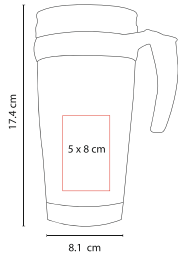

## VASO EMBASSY TMPS 24

Material: Plástico  
Medida: 9.2 x 16 cm  
Área de Impresión: 5.5 x 7.3 cm

Técnica de Impresión: Serigrafía /  
Tampografía  
Colores: A/B/O/R/V  
Capacidad: 500 ml

B

Doble pared. Popote incluido.

# VASO LOGAM TMPS 27

Material: Plástico  
Medida: 7.5 x 20 cm  
Área de Impresión: 6 x 10 cm

Técnica de Impresión: Serigrafía /  
Tampografía  
Colores: A/B/R  
Capacidad: 500 ml

A

B

R

Doble pared. Incluye válvula de seguridad.

# TERMO LANE TT 02

Material: Plástico  
Medida: 8.1 x 17.4 cm  
Área de Impresión: 5 x 8 cm

Técnica de Impresión: Serigrafía /  
Tampografía  
Colores: A/G/R/V/Y  
Capacidad: 400 ml

V

A

Y

G

R