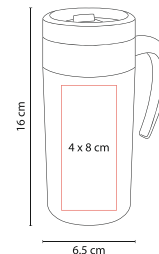

Doble pared. Incluye válvula de seguridad.