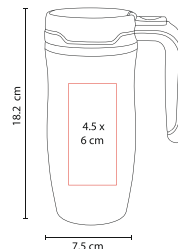

Doble pared. Incluye botón pulsador para abrir y cerrar.

TERMO NYUK TMPS 42

Material: Acero Inoxidable /
Plástico
Medida: 6.5 x 16 cm
Área de Impresión: 4 x 8 cm

Técnica de Impresión: Láser / Pantógrafo /
Serigrafía / Tampografía
Colores: A/N/R
Capacidad: 325 ml