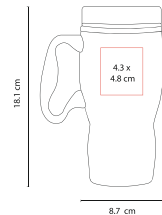

TERMO THUNDER TMPS 30

Material: Acero Inoxidable /
Plástico
Medida: 8.7 x 18.1 cm
Área de Impresión: 4.3 x 4.8 cm

Técnica de Impresión: Pantógrafo /
Serigrafía / Tampografía
Colores: Plata
Capacidad: 425 ml

Doble pared. Incluye válvula de seguridad.