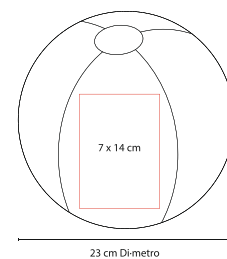

G

P

COSMETIQUERA LORELEI

DAM 009

Material: Yute
Medida: 25 x 16 cm
Área de Impresión: 13 x 4 cm

Técnica de Impresión: Serigrafía
Colores: A/P/R

P

A

DISCO VOLADOR PLEGABLE

INF 080

Material: Nylon
Medida: 25 cm Diámetro
Área de Impresión: 22 cm Diámetro

Técnica de Impresión: Serigrafía
Colores: A/O/R/V/Y

Incluye funda.

YOYO LIGHT INF 010

Material: Plástico
Medida: 5.5 cm Diámetro
Área de Impresión: 4.4 cm Diámetro

Técnica de Impresión: Serigrafía
Colores: A/B/R

Yoyo con luz. Incluye baterías.

PELOTA DE PLAYA INF 015

Material: Plástico
Medida: 23 cm Diámetro
Área de Impresión: 7 x 14 cm

Técnica de Impresión: Serigrafía
Colores: B/N

BELLEZA, SALUD Y NIÑOS

ALCANCÍA CASITA

INF 030

Material: Plástico
 Medida: 10 x 8.5 cm
 Área de Impresión: 5.5 x 2.5 cm

Técnica de Impresión: Serigrafía
 Colores: Blanco Frosty

ALCANCÍA CUBOS

INF 100

Material: Plástico
 Medida: 9 x 8.8 cm
 Área de Impresión: 7 x 6.6 cm