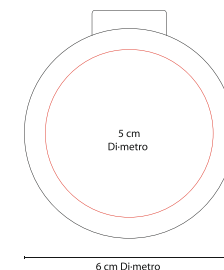

DAM 530

Material: Plástico
Medida: 8.2 x 5.3 cm
Área de Impresión: 6.5 x 4 cm

Técnica de Impresión: Serigrafía
Colores: Transparente

Incluye 5 accesorios y espejo.

SET DE MANICURE GENOVA

DAM 004

Material: Curpiel
Medida: 11 x 6.5 cm
Área de Impresión: 7 x 4 cm

ESPEJO SLASH

DAM 2123

Material: Plástico
Medida: 6.9 x 7.9 cm
Área de Impresión: 4.5 x 5 cm

Técnica de Impresión: Serigrafía
Colores: Translúcido

No incluye brocha.

ESPEJO LARISA

DAM 120

Material: Plástico
Medida: 9 x 11.5 cm
Área de Impresión: 6 x 8.5 cm

Técnica de Impresión: Serigrafía
Colores: Negro

PT

BT

GT

AT

Material: Plástico
Medida: 6 cm Diámetro
Área de Impresión: 5 cm Diámetro

Técnica de Impresión: Serigrafía
Colores: AT/BT/GT/PT

6 cm Diámetro

5 cm Diámetro

Material: Plástico
Medida: 6.1 x 9 cm
Área de Impresión: 3.6 x 4.5 cm

Técnica de Impresión: Serigrafía
Colores: Blanco

ESPEJO CON LUZ AVANTE

DAM 702

9 cm

3.6 x 4.5 cm

6.1 cm