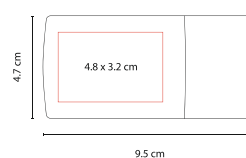

R

DAM 005

Material: Poliéster
 Medida: 25 x 17 x 5 cm
 Área de Impresión: 15 x 5 cm

Técnica de Impresión: Serigrafía
 Colores: Rosa

3 Compartimentos internos con cierre.

COSMETIQUERA BRIANA

DAM 007

Material: Poliéster
 Medida: 20 x 14 x 3 cm
 Área de Impresión: 12 x 6 cm

Técnica de Impresión: Serigrafía
 Colores: A/N/P

2 Compartimentos internos.

PASTILLERO AMBAÍ

PT 200

Material: Plástico
Medida: 6 x 3.8 cm
Área de Impresión: 4.3 x 2.7 cm

Técnica de Impresión: Serigrafía
Colores: Blanco Frosty

PT 050

Material: Plástico
Medida: 6.4 cm Diámetro
Área de Impresión: 3 x 1.5 cm

Técnica de Impresión: Serigrafía
Colores: Blanco

4 Compartimentos.

PASTILLERO JANS CON CORTA PASTILLAS

PT 2164

Material: Plástico
Medida: 9.5 x 4.7 cm
Área de Impresión: 4.8 x 3.2 cm

Técnica de Impresión: Serigrafía
Colores: Blanco

Corta pastillas con 2 compartimentos separables.

VASO PASTILLERO

PT 588

Material: Plástico
Medida: 7.2 cm Diámetro
Área de Impresión: 6 cm Diámetro

Técnica de Impresión: Serigrafía
Colores: Blanco