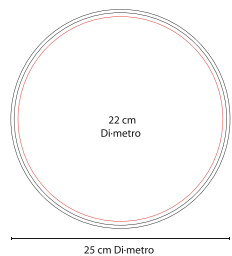

DAM 530

Material: Plástico
Medida: 8.2 x 5.3 cm
Área de Impresión: 6.5 x 4 cm

Técnica de Impresión: Serigrafía
Colores: Transparente

Incluye 5 accesorios y espejo.

SET DE MANICURE GENOVA

DAM 004

Material: Curpiel
Medida: 11 x 6.5 cm
Área de Impresión: 7 x 4 cm

SOC 011-09

Material: PU
Medida: 7.3 x 6.7 cm
Área de Impresión: 4.5 x 4 cm

Técnica de Impresión: Tampografía
Colores: Rojo

ANTI-STRESS LIKE

SOC 930

Material: PU
Medida: 9.5 x 8.3 cm
Área de Impresión: 3 x 3 cm

Técnica de Impresión: Serigrafía
Colores: Azul con Blanco

DISCO VOLADOR CONTOUR

FREE 005

Material: Plástico
Medida: 23 cm Diámetro
Área de Impresión: 15 cm Diámetro

Técnica de Impresión: Serigrafía
Colores: A/B/R/V/Y

DISCO VOLADOR PLEGABLE

INF 080

Material: Nylon
Medida: 25 cm Diámetro
Área de Impresión: 22 cm Diámetro

Técnica de Impresión: Serigrafía
Colores: A/O/R/V/Y

Incluye funda.

YOYO LIGHT INF 010

Material: Plástico
Medida: 5.5 cm Diámetro
Área de Impresión: 4.4 cm Diámetro