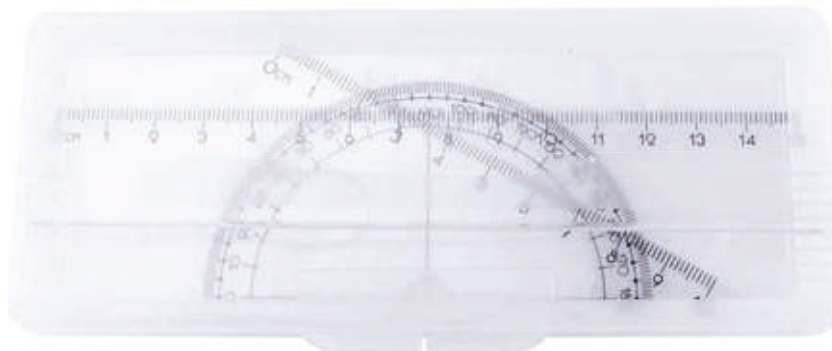

Incluye regla, transportador y escuadra.