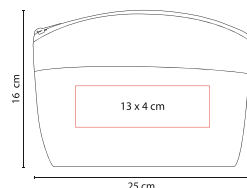

Espejo 1 lado con aumento 2X y 1 lado normal. Cuenta con mango para sostener.

COSMETIQUERA PLATINUM

DAM 501

Material: Microfibra
Medida: 25.5 x 20 x 15.5 cm
Área de Impresión: 21 x 10 cm

Técnica de Impresión: Bordado / Serigrafía
Colores: G/N/P

N

P

G

3 Compartimentos internos.

COSMETIQUERA VICTORIAS

DAM 502

Material: Microfibra
Medida: 19.5 x 16.5 x 4.5 cm
Área de Impresión: 5 x 3 cm

Técnica de Impresión: Bordado / Serigrafía
Colores: G/P

G

P

COSMETIQUERA LORELEI

DAM 009

Material: Yute
Medida: 25 x 16 cm
Área de Impresión: 13 x 4 cm

Técnica de Impresión: Serigrafía
Colores: A/P/R

P

A

R

DAM 005

Material: Poliéster
 Medida: 25 x 17 x 5 cm
 Área de Impresión: 15 x 5 cm

Técnica de Impresión: Serigrafía
 Colores: Rosa

3 Compartimentos internos con cierre.

COSMETIQUERA BRIANA

DAM 007

Material: Poliéster
 Medida: 20 x 14 x 3 cm
 Área de Impresión: 12 x 6 cm