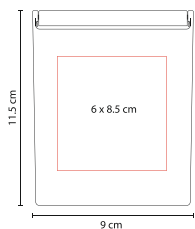

Técnica de Impresión: Serigrafía
Colores: N/P

P

N

ESPEJO DOLLY

DAM 804

Material: Plástico
Medida: 7 x 7 cm
Área de Impresión: 5.5 x 5.5 cm

Técnica de Impresión: Serigrafía
Colores: Blanco

Incluye peine.

ESPEJO SLASH

DAM 2123

Material: Plástico
Medida: 6.9 x 7.9 cm
Área de Impresión: 4.5 x 5 cm

Técnica de Impresión: Serigrafía
Colores: Translúcido

No incluye brocha.

ESPEJO LARISA

DAM 120

Material: Plástico
Medida: 9 x 11.5 cm
Área de Impresión: 6 x 8.5 cm

Técnica de Impresión: Serigrafía
Colores: Negro

PT

BT

GT

AT

Material: Plástico
Medida: 6 cm Diámetro
Área de Impresión: 5 cm Diámetro

Técnica de Impresión: Serigrafía
Colores: AT/BT/GT/PT

6 cm Diámetro

5 cm Diámetro

Material: Plástico
Medida: 6.1 x 9 cm
Área de Impresión: 3.6 x 4.5 cm

Técnica de Impresión: Serigrafía
Colores: Blanco

ESPEJO CON LUZ AVANTE

DAM 702

9 cm

3.6 x 4.5 cm

6.1 cm