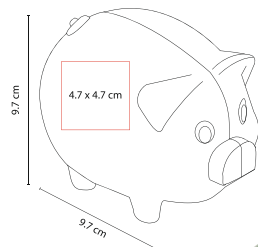

BELLEZA, SALUD Y NIÑOS

ALCANCÍA CASITA

INF 030

Material: Plástico
 Medida: 10 x 8.5 cm
 Área de Impresión: 5.5 x 2.5 cm

Técnica de Impresión: Serigrafía
 Colores: Blanco Frosty

ALCANCÍA CUBOS

INF 100

Material: Plástico
 Medida: 9 x 8.8 cm
 Área de Impresión: 7 x 6.6 cm

Técnica de Impresión: Serigrafía
 Colores: A/B/R

R

A

B

ALCANCÍA PUERQUITO

INF 040

Material: Plástico
 Medida: 9.7 x 9.7 cm
 Área de Impresión: 4.7 x 4.7 cm

Técnica de Impresión: Serigrafía /
 Tampografía
 Colores: BS/PS Sólidos /
 A/R/V/Y Translúcidos