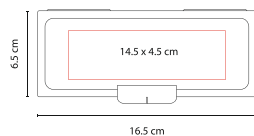

Incluye regla, transportador y escuadra.