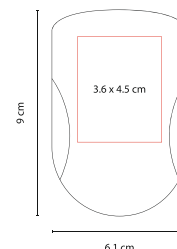

Técnica de Impresión: Serigrafía
Colores: Negro

PT

BT

GT

AT

Material: Plástico
Medida: 6 cm Diámetro
Área de Impresión: 5 cm Diámetro

Técnica de Impresión: Serigrafía
Colores: AT/BT/GT/PT

6 cm Diámetro

5 cm Diámetro

Material: Plástico
Medida: 6.1 x 9 cm
Área de Impresión: 3.6 x 4.5 cm

Técnica de Impresión: Serigrafía
Colores: Blanco

ESPEJO CON LUZ AVANTE

DAM 702

9 cm

3.6 x 4.5 cm

6.1 cm

Material: Plástico
Medida: 8.5 cm Diámetro Espejo /
2 x 10 cm Mango
Área de Impresión: 1 x 6 cm

Técnica de Impresión: Serigrafía
Colores: Plata

ESPEJO BRISEIS

DAM 002

8.5 Diámetro

10 cm

1 x 6 cm

2 cm

Espejo 1 lado con aumento 2X y 1 lado normal. Cuenta con mango para sostener.

COSMETIQUERA PLATINUM

DAM 501

Material: Microfibra
Medida: 25.5 x 20 x 15.5 cm
Área de Impresión: 21 x 10 cm

Técnica de Impresión: Bordado / Serigrafía
Colores: G/N/P