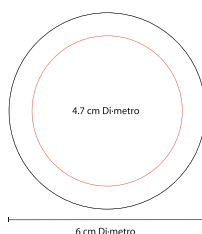

PELOTA ANTI-STRESS LISA

SOC 013

Material: PU
Medida: 6 cm Diámetro
Área de Impresión: 4.7 cm Diámetro

Técnica de Impresión: Tampografía
Colores: A/O/P/R/S/V/Y