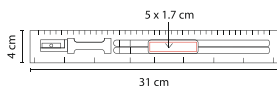

Material: Vinil
 Medida: 23.5 x 15.4 cm
 Área de Impresión: 18 x 7 cm

Técnica de Impresión: Serigrafía
 Colores: Blanco Frosty

No incluye colores.

ESTUCHE NAPOLI

INF 120

Material: Plástico
 Medida: 20.8 x 7.5 cm
 Área de Impresión: 17 x 3.5 cm

Técnica de Impresión: Serigrafía
 Colores: A/R/V

R

V

A

Estuche porta lápices doble. Compartimentos de 4 y 2 separaciones. No incluye accesorios.

SET DE REGLA CON ACCESORIOS

PRE 003

Material: Plástico
Medida: 31 x 4 cm
Área de Impresión: 5 x 1.7 cm

Técnica de Impresión: Serigrafía
Colores: Blanco

Incluye 2 lápices, 1 borrador, 1 sacapuntas y regla de 30 cm.

ESTUCHE DE GEOMETRÍA

INF 012

Material: Plástico
Medida: 16.5 x 6.5 cm
Área de Impresión: 14.5 x 4.5 cm