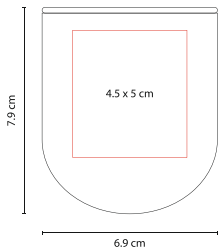

DAM 530

Material: Plástico
Medida: 8.2 x 5.3 cm
Área de Impresión: 6.5 x 4 cm

Técnica de Impresión: Serigrafía
Colores: Transparente

Incluye 5 accesorios y espejo.

SET DE MANICURE GENOVA

DAM 004

Material: Curpiel
Medida: 11 x 6.5 cm
Área de Impresión: 7 x 4 cm

Técnica de Impresión: Serigrafía
Colores: N/P

P

N

ESPEJO DOLLY

DAM 804

Material: Plástico
Medida: 7 x 7 cm
Área de Impresión: 5.5 x 5.5 cm

Técnica de Impresión: Serigrafía
Colores: Blanco

Incluye peine.

ESPEJO SLASH

DAM 2123

Material: Plástico
Medida: 6.9 x 7.9 cm
Área de Impresión: 4.5 x 5 cm

Técnica de Impresión: Serigrafía
Colores: Translúcido

No incluye brocha.

ESPEJO LARISA

DAM 120

Material: Plástico
Medida: 9 x 11.5 cm
Área de Impresión: 6 x 8.5 cm

Técnica de Impresión: Serigrafía
Colores: Negro

PT

BT

GT

AT

Material: Plástico
Medida: 6 cm Diámetro
Área de Impresión: 5 cm Diámetro

Técnica de Impresión: Serigrafía
Colores: AT/BT/GT/PT

6 cm Diámetro