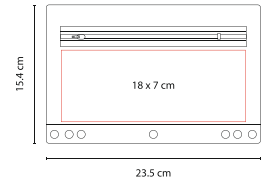

BELLEZA, SALUD Y NIÑOS

ALCANCÍA CASITA

INF 030

Material: Plástico
 Medida: 10 x 8.5 cm
 Área de Impresión: 5.5 x 2.5 cm

Técnica de Impresión: Serigrafía
 Colores: Blanco Frosty

ALCANCÍA CUBOS

INF 100

Material: Plástico
 Medida: 9 x 8.8 cm
 Área de Impresión: 7 x 6.6 cm

Técnica de Impresión: Serigrafía
 Colores: A/B/R

R

A

B

ALCANCÍA PUERQUITO

INF 040

Material: Plástico
 Medida: 9.7 x 9.7 cm
 Área de Impresión: 4.7 x 4.7 cm

Técnica de Impresión: Serigrafía /
 Tampografía
 Colores: BS/PS Sólidos /
 A/R/V/Y Translúcidos

Material: Vinil
 Medida: 23.5 x 15.4 cm
 Área de Impresión: 18 x 7 cm

Técnica de Impresión: Serigrafía
 Colores: Blanco Frosty

No incluye colores.

ESTUCHE NAPOLI

INF 120

Material: Plástico
 Medida: 20.8 x 7.5 cm
 Área de Impresión: 17 x 3.5 cm