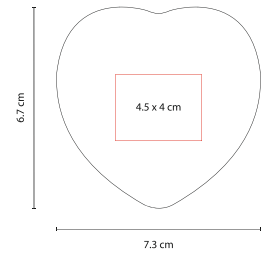

CUBO LISO ANTI-STRESS

SOC 067

Material: PU
Medida: 5 x 5 cm
Área de Impresión: 4 x 4 cm

Técnica de Impresión: Tampografía / Serigrafía
Colores: A/R/V

PELOTA ANTI-STRESS LISA

SOC 013

Material: PU
Medida: 6 cm Diámetro
Área de Impresión: 4.7 cm Diámetro

Técnica de Impresión: Tampografía
Colores: A/O/P/R/S/V/Y

ANTI-STRESS WORK

SOC 900

Material: PU
Medida: 7 x 4.5 cm
Área de Impresión: 3 x 2 cm

Técnica de Impresión: Tampografía
Colores: Amarillo

CORAZÓN ANTI-STRESS

SOC 011-09

Material: PU
Medida: 7.3 x 6.7 cm
Área de Impresión: 4.5 x 4 cm

Técnica de Impresión: Tampografía
Colores: Rojo

ANTI-STRESS LIKE

SOC 930

Material: PU
Medida: 9.5 x 8.3 cm
Área de Impresión: 3 x 3 cm