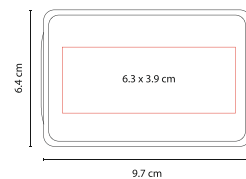

PASTILLERO AMBAÍ

PT 200

Material: Plástico
Medida: 6 x 3.8 cm
Área de Impresión: 4.3 x 2.7 cm

Técnica de Impresión: Serigrafía
Colores: Blanco Frosty

3 Compartimentos.

PASTILLERO FROSTY

PT 0942

Material: Plástico
Medida: 9.7 x 6.4 cm
Área de Impresión: 6.3 x 3.9 cm

Técnica de Impresión: Serigrafía
Colores: Blanco Frosty

10 Compartimentos.

PASTILLERO PÍLDORA

PT 050

Material: Plástico
Medida: 6.4 cm Diámetro
Área de Impresión: 3 x 1.5 cm

Técnica de Impresión: Serigrafía
Colores: Blanco

4 Compartimentos.

PASTILLERO JANS CON CORTA PASTILLAS

PT 2164

Material: Plástico
Medida: 9.5 x 4.7 cm
Área de Impresión: 4.8 x 3.2 cm

Técnica de Impresión: Serigrafía
Colores: Blanco

Corta pastillas con 2 compartimentos separables.