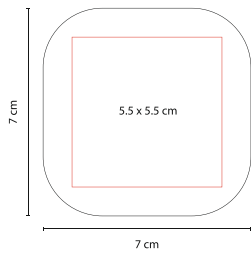

DAM 530

Material: Plástico
Medida: 8.2 x 5.3 cm
Área de Impresión: 6.5 x 4 cm

Técnica de Impresión: Serigrafía
Colores: Transparente

Incluye 5 accesorios y espejo.

SET DE MANICURE GENOVA

DAM 004

Material: Curpiel
Medida: 11 x 6.5 cm
Área de Impresión: 7 x 4 cm

Técnica de Impresión: Serigrafía
Colores: N/P

P

N

ESPEJO DOLLY

DAM 804

Material: Plástico
Medida: 7 x 7 cm
Área de Impresión: 5.5 x 5.5 cm

Técnica de Impresión: Serigrafía
Colores: Blanco

Incluye peine.

ESPEJO SLASH

DAM 2123

Material: Plástico
Medida: 6.9 x 7.9 cm
Área de Impresión: 4.5 x 5 cm

Técnica de Impresión: Serigrafía
Colores: Translúcido

No incluye brocha.

ESPEJO LARISA

DAM 120

Material: Plástico
Medida: 9 x 11.5 cm
Área de Impresión: 6 x 8.5 cm

Técnica de Impresión: Serigrafía
Colores: Negro

PT

BT

GT

AT

Material: Plástico
Medida: 6 cm Diámetro
Área de Impresión: 5 cm Diámetro

Técnica de Impresión: Serigrafía
Colores: AT/BT/GT/PT

6 cm Diámetro