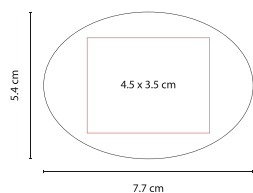

BELLEZA SALUD Y NIÑOS

COSTURERO OVALADO AURA

DAM 810

Material: Plástico
Medida: 7.7 x 5.4 cm
Área de Impresión: 4.5 x 3.5 cm

Técnica de Impresión: Serigrafía
Colores: Blanco Frosty

Incluye 4 accesorios.

SET BROCHAS Y ESPEJO DONNA

DAM 530

Material: Plástico
Medida: 8.2 x 5.3 cm
Área de Impresión: 6.5 x 4 cm

Técnica de Impresión: Serigrafía
Colores: Transparente

Incluye 5 accesorios y espejo.

SET DE MANICURE GENOVA

DAM 004

Material: Curpiel
Medida: 11 x 6.5 cm
Área de Impresión: 7 x 4 cm

Técnica de Impresión: Serigrafía
Colores: N/P

P

N

ESPEJO DOLLY

DAM 804

Material: Plástico
Medida: 7 x 7 cm
Área de Impresión: 5.5 x 5.5 cm

Técnica de Impresión: Serigrafía
Colores: Blanco

Incluye peine.

Técnica de Impresión: Serigrafía
Colores: Negro

PT

BT

GT

AT

Material: Plástico
Medida: 6 cm Diámetro
Área de Impresión: 5 cm Diámetro

Técnica de Impresión: Serigrafía
Colores: AT/BT/GT/PT

6 cm Diámetro