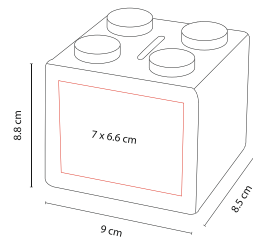

DISCO VOLADOR PLEGABLE

INF 080

Material: Nylon
Medida: 25 cm Diámetro
Área de Impresión: 22 cm Diámetro

Técnica de Impresión: Serigrafía
Colores: A/O/R/V/Y

Incluye funda.

YOYO LIGHT INF 010

Material: Plástico
Medida: 5.5 cm Diámetro
Área de Impresión: 4.4 cm Diámetro

Técnica de Impresión: Serigrafía
Colores: A/B/R

Yoyo con luz. Incluye baterías.

PELOTA DE PLAYA INF 015

Material: Plástico
Medida: 23 cm Diámetro
Área de Impresión: 7 x 14 cm

Técnica de Impresión: Serigrafía
Colores: B/N

BELLEZA, SALUD Y NIÑOS

ALCANCÍA CASITA

INF 030

Material: Plástico
 Medida: 10 x 8.5 cm
 Área de Impresión: 5.5 x 2.5 cm

Técnica de Impresión: Serigrafía
 Colores: Blanco Frosty

ALCANCÍA CUBOS

INF 100

Material: Plástico
 Medida: 9 x 8.8 cm
 Área de Impresión: 7 x 6.6 cm

Técnica de Impresión: Serigrafía
 Colores: A/B/R

R

A

B

ALCANCÍA PUERQUITO

INF 040

Material: Plástico
 Medida: 9.7 x 9.7 cm
 Área de Impresión: 4.7 x 4.7 cm

Técnica de Impresión: Serigrafía /
 Tampografía
 Colores: BS/PS Sólidos /
 A/R/V/Y Translúcidos