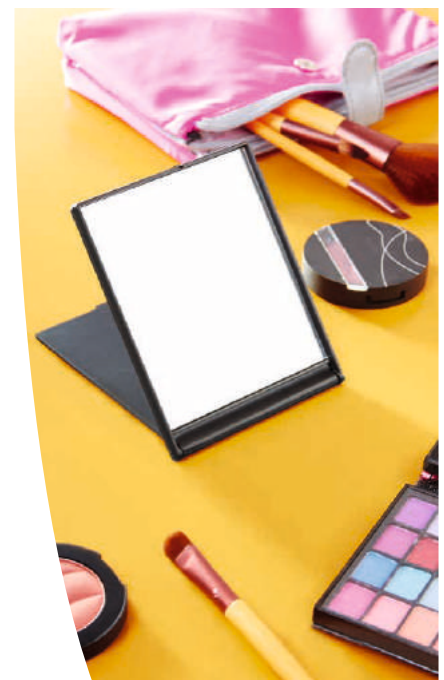

ESPEJO LARISA

DAM 120

Material: Plástico
Medida: 9 x 11.5 cm
Área de Impresión: 6 x 8.5 cm

Técnica de Impresión: Serigrafía
Colores: Negro