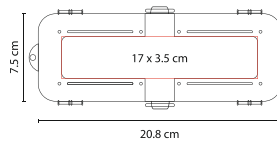

Técnica de Impresión: Serigrafía
 Colores: A/B/R

R

A

B

ALCANCÍA PUERQUITO

INF 040

Material: Plástico
 Medida: 9.7 x 9.7 cm
 Área de Impresión: 4.7 x 4.7 cm

Técnica de Impresión: Serigrafía /
 Tampografía
 Colores: BS/PS Sólidos /
 A/R/V/Y Translúcidos

Material: Vinil
 Medida: 23.5 x 15.4 cm
 Área de Impresión: 18 x 7 cm

Técnica de Impresión: Serigrafía
 Colores: Blanco Frosty

No incluye colores.

ESTUCHE NAPOLI

INF 120

Material: Plástico
 Medida: 20.8 x 7.5 cm
 Área de Impresión: 17 x 3.5 cm