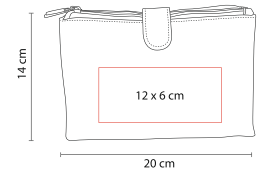

N

P

G

3 Compartimentos internos.

COSMETIQUERA VICTORIAS

DAM 502

Material: Microfibra
Medida: 19.5 x 16.5 x 4.5 cm
Área de Impresión: 5 x 3 cm

Técnica de Impresión: Bordado / Serigrafía
Colores: G/P

G

P

COSMETIQUERA LORELEI

DAM 009

Material: Yute
Medida: 25 x 16 cm
Área de Impresión: 13 x 4 cm

Técnica de Impresión: Serigrafía
Colores: A/P/R

P

A

R

DAM 005

Material: Poliéster
 Medida: 25 x 17 x 5 cm
 Área de Impresión: 15 x 5 cm

Técnica de Impresión: Serigrafía
 Colores: Rosa

3 Compartimentos internos con cierre.

COSMETIQUERA BRIANA

DAM 007

Material: Poliéster
 Medida: 20 x 14 x 3 cm
 Área de Impresión: 12 x 6 cm

Técnica de Impresión: Serigrafía
 Colores: A/N/P

2 Compartimentos internos.

PASTILLERO AMBAÍ

PT 200

Material: Plástico
Medida: 6 x 3.8 cm
Área de Impresión: 4.3 x 2.7 cm

Técnica de Impresión: Serigrafía
Colores: Blanco Frosty