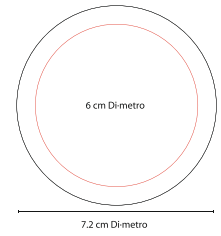

G

P

COSMETIQUERA LORELEI

DAM 009

Material: Yute
Medida: 25 x 16 cm
Área de Impresión: 13 x 4 cm

Técnica de Impresión: Serigrafía
Colores: A/P/R

P

A

PT 050

Material: Plástico
Medida: 6.4 cm Diámetro
Área de Impresión: 3 x 1.5 cm

Técnica de Impresión: Serigrafía
Colores: Blanco

4 Compartimentos.

PASTILLERO JANS CON CORTA PASTILLAS

PT 2164

Material: Plástico
Medida: 9.5 x 4.7 cm
Área de Impresión: 4.8 x 3.2 cm

Técnica de Impresión: Serigrafía
Colores: Blanco

Corta pastillas con 2 compartimentos separables.

VASO PASTILLERO

PT 588

Material: Plástico
Medida: 7.2 cm Diámetro
Área de Impresión: 6 cm Diámetro

Técnica de Impresión: Serigrafía
Colores: Blanco

Pastillero con tapa y vaso retráctil.

Material: Plástico
Medida: 7 cm Diámetro
Área de Impresión: 5 x 2.7 cm

PASTILLERO DELTA

PT 2166

Técnica de Impresión: Serigrafía
Colores: A/B/R

A

R

4 Compartimentos.