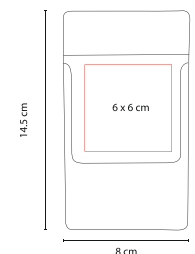

PT 050

Material: Plástico
Medida: 6.4 cm Diámetro
Área de Impresión: 3 x 1.5 cm

Técnica de Impresión: Serigrafía
Colores: Blanco

4 Compartimentos.

PASTILLERO JANS CON CORTA PASTILLAS

PT 2164

Material: Plástico
Medida: 9.5 x 4.7 cm
Área de Impresión: 4.8 x 3.2 cm

Técnica de Impresión: Serigrafía
Colores: Blanco

Corta pastillas con 2 compartimentos separables.

VASO PASTILLERO

PT 588

Material: Plástico
Medida: 7.2 cm Diámetro
Área de Impresión: 6 cm Diámetro

Técnica de Impresión: Serigrafía
Colores: Blanco

Pastillero con tapa y vaso retráctil.

Material: Plástico
Medida: 7 cm Diámetro
Área de Impresión: 5 x 2.7 cm

PASTILLERO DELTA

PT 2166

Técnica de Impresión: Serigrafía
Colores: A/B/R

A

R

4 Compartimentos.

FUNDA PROTECTORA CASSI

SLD 011

Material: Plástico
Medida: 8 x 14.5 cm
Área de Impresión: 6 x 6 cm

Técnica de Impresión: Serigrafía
Colores: Blanco

Funda protectora para bolígrafos y tarjetas. Bolígrafos no incluidos.