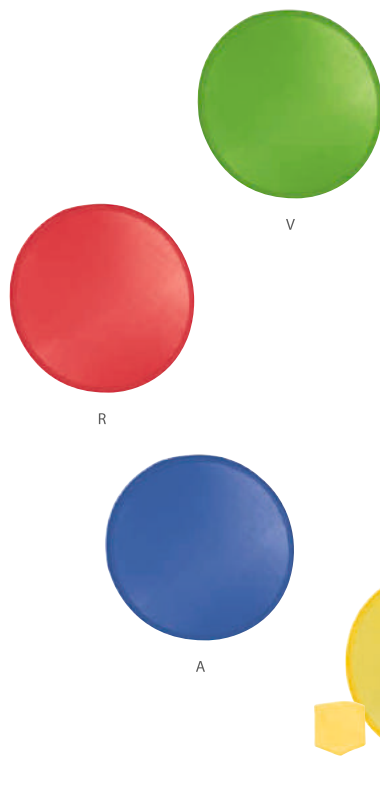

SOC 011-09

Material: PU
Medida: 7.3 x 6.7 cm
Área de Impresión: 4.5 x 4 cm

Técnica de Impresión: Tampografía
Colores: Rojo

ANTI-STRESS LIKE

SOC 930

Material: PU
Medida: 9.5 x 8.3 cm
Área de Impresión: 3 x 3 cm

Técnica de Impresión: Serigrafía
Colores: Azul con Blanco

DISCO VOLADOR CONTOUR

FREE 005

Material: Plástico
Medida: 23 cm Diámetro
Área de Impresión: 15 cm Diámetro

Técnica de Impresión: Serigrafía
Colores: A/B/R/V/Y

DISCO VOLADOR PLEGABLE

INF 080

Material: Nylon
Medida: 25 cm Diámetro
Área de Impresión: 22 cm Diámetro

Técnica de Impresión: Serigrafía
Colores: A/O/R/V/Y

Incluye funda.

YOYO LIGHT INF 010

Material: Plástico
Medida: 5.5 cm Diámetro
Área de Impresión: 4.4 cm Diámetro