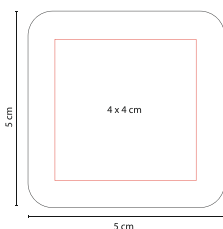

Técnica de Impresión: Serigrafía
Colores: Blanco

Corta pastillas con 2 compartimentos separables.

VASO PASTILLERO

PT 588

Material: Plástico
Medida: 7.2 cm Diámetro
Área de Impresión: 6 cm Diámetro

Técnica de Impresión: Serigrafía
Colores: Blanco

Pastillero con tapa y vaso retráctil.

Material: Plástico
Medida: 7 cm Diámetro
Área de Impresión: 5 x 2.7 cm

PASTILLERO DELTA

PT 2166

Técnica de Impresión: Serigrafía
Colores: A/B/R

A

R

4 Compartimentos.

FUNDA PROTECTORA CASSI

SLD 011

Material: Plástico
Medida: 8 x 14.5 cm
Área de Impresión: 6 x 6 cm

Técnica de Impresión: Serigrafía
Colores: Blanco

Funda protectora para bolígrafos y tarjetas. Bolígrafos no incluidos.

CUBO LISO ANTI-STRESS

SOC 067

Material: PU
Medida: 5 x 5 cm
Área de Impresión: 4 x 4 cm

Técnica de Impresión: Tampografía / Serigrafía
Colores: A/R/V

PELOTA ANTI-STRESS LISA

SOC 013

Material: PU
Medida: 6 cm Diámetro
Área de Impresión: 4.7 cm Diámetro