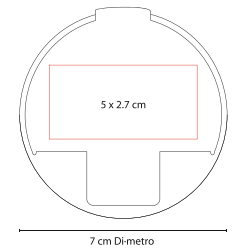

G

P

COSMETIQUERA LORELEI

DAM 009

Material: Yute
Medida: 25 x 16 cm
Área de Impresión: 13 x 4 cm

Técnica de Impresión: Serigrafía
Colores: A/P/R

P

A

Técnica de Impresión: Serigrafía
Colores: Blanco

Corta pastillas con 2 compartimentos separables.

VASO PASTILLERO

PT 588

Material: Plástico
Medida: 7.2 cm Diámetro
Área de Impresión: 6 cm Diámetro

Técnica de Impresión: Serigrafía
Colores: Blanco

Pastillero con tapa y vaso retráctil.

Material: Plástico
Medida: 7 cm Diámetro
Área de Impresión: 5 x 2.7 cm

PASTILLERO DELTA

PT 2166

Técnica de Impresión: Serigrafía
Colores: A/B/R

A

R

4 Compartimentos.

FUNDA PROTECTORA CASSI

SLD 011

Material: Plástico
Medida: 8 x 14.5 cm
Área de Impresión: 6 x 6 cm

Técnica de Impresión: Serigrafía
Colores: Blanco

Funda protectora para bolígrafos y tarjetas. Bolígrafos no incluidos.