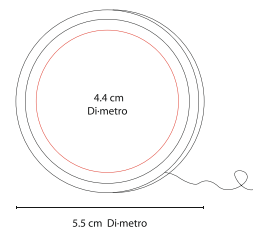

Técnica de Impresión: Serigrafía
Colores: Azul con Blanco

DISCO VOLADOR CONTOUR

FREE 005

Material: Plástico
Medida: 23 cm Diámetro
Área de Impresión: 15 cm Diámetro

Técnica de Impresión: Serigrafía
Colores: A/B/R/V/Y

DISCO VOLADOR PLEGABLE

INF 080

Material: Nylon
Medida: 25 cm Diámetro
Área de Impresión: 22 cm Diámetro

Técnica de Impresión: Serigrafía
Colores: A/O/R/V/Y

Incluye funda.

YOYO LIGHT INF 010

Material: Plástico
Medida: 5.5 cm Diámetro
Área de Impresión: 4.4 cm Diámetro

Técnica de Impresión: Serigrafía
Colores: A/B/R

Yoyo con luz. Incluye baterías.

PELOTA DE PLAYA INF 015

Material: Plástico
Medida: 23 cm Diámetro
Área de Impresión: 7 x 14 cm

Técnica de Impresión: Serigrafía
Colores: B/N

BELLEZA, SALUD Y NIÑOS

ALCANCÍA CASITA

INF 030

Material: Plástico
 Medida: 10 x 8.5 cm
 Área de Impresión: 5.5 x 2.5 cm

Técnica de Impresión: Serigrafía
 Colores: Blanco Frosty

ALCANCÍA CUBOS

INF 100

Material: Plástico
 Medida: 9 x 8.8 cm
 Área de Impresión: 7 x 6.6 cm