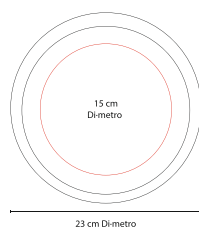

DAM 530

Material: Plástico
Medida: 8.2 x 5.3 cm
Área de Impresión: 6.5 x 4 cm

Técnica de Impresión: Serigrafía
Colores: Transparente

Incluye 5 accesorios y espejo.

SET DE MANICURE GENOVA

DAM 004

Material: Curpiel
Medida: 11 x 6.5 cm
Área de Impresión: 7 x 4 cm

SOC 011-09

Material: PU
Medida: 7.3 x 6.7 cm
Área de Impresión: 4.5 x 4 cm

Técnica de Impresión: Tampografía
Colores: Rojo

ANTI-STRESS LIKE

SOC 930

Material: PU
Medida: 9.5 x 8.3 cm
Área de Impresión: 3 x 3 cm

Técnica de Impresión: Serigrafía
Colores: Azul con Blanco

DISCO VOLADOR CONTOUR

FREE 005

Material: Plástico
Medida: 23 cm Diámetro
Área de Impresión: 15 cm Diámetro

Técnica de Impresión: Serigrafía
Colores: A/B/R/V/Y

DISCO VOLADOR PLEGABLE

INF 080

Material: Nylon
Medida: 25 cm Diámetro
Área de Impresión: 22 cm Diámetro

Técnica de Impresión: Serigrafía
Colores: A/O/R/V/Y

Incluye funda.

YOYO LIGHT INF 010

Material: Plástico
Medida: 5.5 cm Diámetro
Área de Impresión: 4.4 cm Diámetro