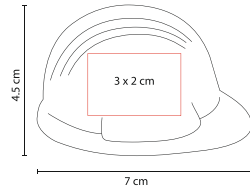

FUNDA PROTECTORA CASSI

SLD 011

Material: Plástico
Medida: 8 x 14.5 cm
Área de Impresión: 6 x 6 cm

Técnica de Impresión: Serigrafía
Colores: Blanco

Funda protectora para bolígrafos y tarjetas. Bolígrafos no incluidos.

CUBO LISO ANTI-STRESS

SOC 067

Material: PU
Medida: 5 x 5 cm
Área de Impresión: 4 x 4 cm

Técnica de Impresión: Tampografía / Serigrafía
Colores: A/R/V

PELOTA ANTI-STRESS LISA

SOC 013

Material: PU
Medida: 6 cm Diámetro
Área de Impresión: 4.7 cm Diámetro

Técnica de Impresión: Tampografía
Colores: A/O/P/R/S/V/Y

ANTI-STRESS WORK

SOC 900

Material: PU
Medida: 7 x 4.5 cm
Área de Impresión: 3 x 2 cm

Técnica de Impresión: Tampografía
Colores: Amarillo

CORAZÓN ANTI-STRESS

SOC 011-09

Material: PU
Medida: 7.3 x 6.7 cm
Área de Impresión: 4.5 x 4 cm

Técnica de Impresión: Tampografía
Colores: Rojo

ANTI-STRESS LIKE

SOC 930

Material: PU
Medida: 9.5 x 8.3 cm
Área de Impresión: 3 x 3 cm