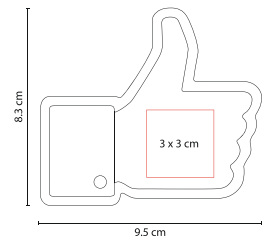

DAM 530

Material: Plástico
Medida: 8.2 x 5.3 cm
Área de Impresión: 6.5 x 4 cm

Técnica de Impresión: Serigrafía
Colores: Transparente

Incluye 5 accesorios y espejo.

SET DE MANICURE GENOVA

DAM 004

Material: Curpiel
Medida: 11 x 6.5 cm
Área de Impresión: 7 x 4 cm

SOC 011-09

Material: PU
Medida: 7.3 x 6.7 cm
Área de Impresión: 4.5 x 4 cm

Técnica de Impresión: Tampografía
Colores: Rojo

ANTI-STRESS LIKE

SOC 930

Material: PU
Medida: 9.5 x 8.3 cm
Área de Impresión: 3 x 3 cm

Técnica de Impresión: Serigrafía
Colores: Azul con Blanco

DISCO VOLADOR CONTOUR

FREE 005

Material: Plástico
Medida: 23 cm Diámetro
Área de Impresión: 15 cm Diámetro

Técnica de Impresión: Serigrafía
Colores: A/B/R/V/Y

DISCO VOLADOR PLEGABLE

INF 080

Material: Nylon
Medida: 25 cm Diámetro
Área de Impresión: 22 cm Diámetro

Técnica de Impresión: Serigrafía
Colores: A/O/R/V/Y

Incluye funda.

YOYO LIGHT INF 010

Material: Plástico
Medida: 5.5 cm Diámetro
Área de Impresión: 4.4 cm Diámetro