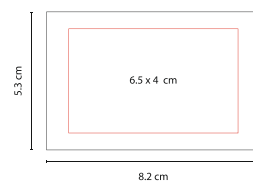

BELLEZA SALUD Y NIÑOS

COSTURERO OVALADO AURA

DAM 810

Material: Plástico
Medida: 7.7 x 5.4 cm
Área de Impresión: 4.5 x 3.5 cm

Técnica de Impresión: Serigrafía
Colores: Blanco Frosty

Incluye 4 accesorios.

SET BROCHAS Y ESPEJO DONNA

DAM 530

Material: Plástico
Medida: 8.2 x 5.3 cm
Área de Impresión: 6.5 x 4 cm

Técnica de Impresión: Serigrafía
Colores: Transparente

Incluye 5 accesorios y espejo.

SET DE MANICURE GENOVA

DAM 004

Material: Curpiel
Medida: 11 x 6.5 cm
Área de Impresión: 7 x 4 cm

Técnica de Impresión: Serigrafía
Colores: N/P

P

N

ESPEJO DOLLY

DAM 804

Material: Plástico
Medida: 7 x 7 cm
Área de Impresión: 5.5 x 5.5 cm

Técnica de Impresión: Serigrafía
Colores: Blanco

Incluye peine.

5 cm Diámetro

Material: Plástico
Medida: 6.1 x 9 cm
Área de Impresión: 3.6 x 4.5 cm

Técnica de Impresión: Serigrafía
Colores: Blanco

ESPEJO CON LUZ AVANTE

DAM 702

9 cm

3.6 x 4.5 cm

6.1 cm