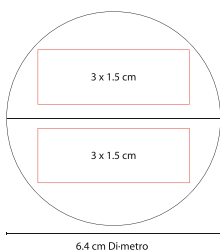

PASTILLERO PÍLDORA

PT 050

Material: Plástico
Medida: 6.4 cm Diámetro
Área de Impresión: 3 x 1.5 cm

Técnica de Impresión: Serigrafía
Colores: Blanco

4 Compartimentos.

PASTILLERO JANS CON CORTA PASTILLAS

PT 2164

Material: Plástico
Medida: 9.5 x 4.7 cm
Área de Impresión: 4.8 x 3.2 cm

Técnica de Impresión: Serigrafía
Colores: Blanco