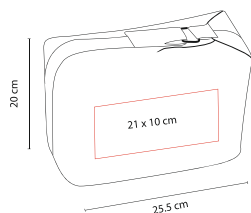

Material: Plástico
Medida: 8.5 cm Diámetro Espejo /
2 x 10 cm Mango
Área de Impresión: 1 x 6 cm

Técnica de Impresión: Serigrafía
Colores: Plata

ESPEJO BRISEIS

DAM 002

8.5 Diámetro

10 cm

1 x 6 cm

2 cm

Espejo 1 lado con aumento 2X y 1 lado normal. Cuenta con mango para sostener.

COSMETIQUERA PLATINUM

DAM 501

Material: Microfibra
Medida: 25.5 x 20 x 15.5 cm
Área de Impresión: 21 x 10 cm

Técnica de Impresión: Bordado / Serigrafía
Colores: G/N/P

N

P

G

3 Compartimentos internos.

COSMETIQUERA VICTORIAS

DAM 502

Material: Microfibra
Medida: 19.5 x 16.5 x 4.5 cm
Área de Impresión: 5 x 3 cm

Técnica de Impresión: Bordado / Serigrafía
Colores: G/P

G

P

COSMETIQUERA LORELEI

DAM 009

Material: Yute
Medida: 25 x 16 cm
Área de Impresión: 13 x 4 cm

Técnica de Impresión: Serigrafía
Colores: A/P/R

P

A