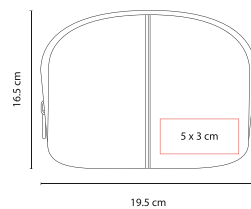

Espejo 1 lado con aumento 2X y 1 lado normal. Cuenta con mango para sostener.

COSMETIQUERA PLATINUM

DAM 501

Material: Microfibra
Medida: 25.5 x 20 x 15.5 cm
Área de Impresión: 21 x 10 cm

Técnica de Impresión: Bordado / Serigrafía
Colores: G/N/P

N

P

G

3 Compartimentos internos.

COSMETIQUERA VICTORIAS

DAM 502

Material: Microfibra
Medida: 19.5 x 16.5 x 4.5 cm
Área de Impresión: 5 x 3 cm

Técnica de Impresión: Bordado / Serigrafía
Colores: G/P

G

P

COSMETIQUERA LORELEI

DAM 009

Material: Yute
Medida: 25 x 16 cm
Área de Impresión: 13 x 4 cm

Técnica de Impresión: Serigrafía
Colores: A/P/R

P

A

R

DAM 005

Material: Poliéster
 Medida: 25 x 17 x 5 cm
 Área de Impresión: 15 x 5 cm

Técnica de Impresión: Serigrafía
 Colores: Rosa

3 Compartimentos internos con cierre.

COSMETIQUERA BRIANA

DAM 007

Material: Poliéster
 Medida: 20 x 14 x 3 cm
 Área de Impresión: 12 x 6 cm