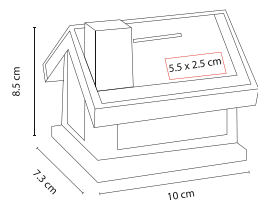

DISCO VOLADOR PLEGABLE

INF 080

Material: Nylon
Medida: 25 cm Diámetro
Área de Impresión: 22 cm Diámetro

Técnica de Impresión: Serigrafía
Colores: A/O/R/V/Y

Incluye funda.

YOYO LIGHT INF 010

Material: Plástico
Medida: 5.5 cm Diámetro
Área de Impresión: 4.4 cm Diámetro

Técnica de Impresión: Serigrafía
Colores: A/B/R

Yoyo con luz. Incluye baterías.

PELOTA DE PLAYA INF 015

Material: Plástico
Medida: 23 cm Diámetro
Área de Impresión: 7 x 14 cm

Técnica de Impresión: Serigrafía
Colores: B/N

BELLEZA, SALUD Y NIÑOS

ALCANCÍA CASITA

INF 030

Material: Plástico
 Medida: 10 x 8.5 cm
 Área de Impresión: 5.5 x 2.5 cm

Técnica de Impresión: Serigrafía
 Colores: Blanco Frosty

ALCANCÍA CUBOS

INF 100

Material: Plástico
 Medida: 9 x 8.8 cm
 Área de Impresión: 7 x 6.6 cm