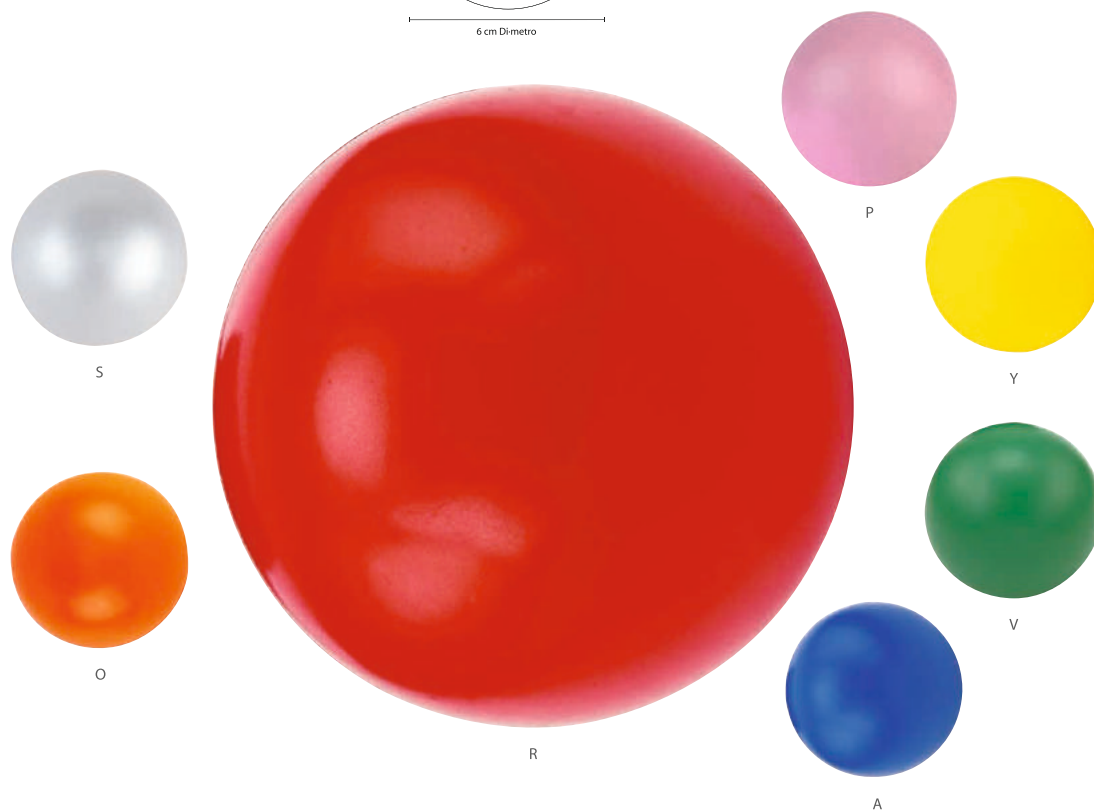

PELOTA ANTI-STRESS LISA

SOC 013

Material: PU
Medida: 6 cm Diámetro
Área de Impresión: 4.7 cm Diámetro

Técnica de Impresión: Tampografía
Colores: A/O/P/R/S/V/Y