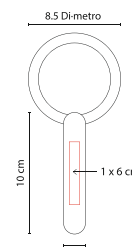

DAM 530

Material: Plástico
Medida: 8.2 x 5.3 cm
Área de Impresión: 6.5 x 4 cm

Técnica de Impresión: Serigrafía
Colores: Transparente

Incluye 5 accesorios y espejo.

SET DE MANICURE GENOVA

DAM 004

Material: Curpiel
Medida: 11 x 6.5 cm
Área de Impresión: 7 x 4 cm

Técnica de Impresión: Serigrafía
Colores: Negro

PT

BT

GT

AT

Material: Plástico
Medida: 6 cm Diámetro
Área de Impresión: 5 cm Diámetro

Técnica de Impresión: Serigrafía
Colores: AT/BT/GT/PT

6 cm Diámetro

5 cm Diámetro

Material: Plástico
Medida: 6.1 x 9 cm
Área de Impresión: 3.6 x 4.5 cm

Técnica de Impresión: Serigrafía
Colores: Blanco

ESPEJO CON LUZ AVANTE

DAM 702

9 cm

3.6 x 4.5 cm

6.1 cm

Material: Plástico
Medida: 8.5 cm Diámetro Espejo /
2 x 10 cm Mango
Área de Impresión: 1 x 6 cm

Técnica de Impresión: Serigrafía
Colores: Plata

ESPEJO BRISEIS

DAM 002

8.5 Diámetro

10 cm

1 x 6 cm

2 cm