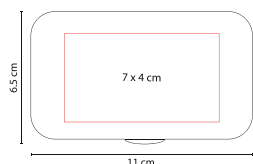

DAM 530

Material: Plástico
Medida: 8.2 x 5.3 cm
Área de Impresión: 6.5 x 4 cm

Técnica de Impresión: Serigrafía
Colores: Transparente

Incluye 5 accesorios y espejo.

SET DE MANICURE GENOVA

DAM 004

Material: Curpiel
Medida: 11 x 6.5 cm
Área de Impresión: 7 x 4 cm

Técnica de Impresión: Serigrafía
Colores: N/P

P

N

ESPEJO DOLLY

DAM 804

Material: Plástico
Medida: 7 x 7 cm
Área de Impresión: 5.5 x 5.5 cm

Técnica de Impresión: Serigrafía
Colores: Blanco

Incluye peine.

ESPEJO SLASH

DAM 2123

Material: Plástico
Medida: 6.9 x 7.9 cm
Área de Impresión: 4.5 x 5 cm

Técnica de Impresión: Serigrafía
Colores: Translúcido

No incluye brocha.

ESPEJO LARISA

DAM 120

Material: Plástico
Medida: 9 x 11.5 cm
Área de Impresión: 6 x 8.5 cm

Técnica de Impresión: Serigrafía
Colores: Negro

PT

BT

GT

AT

Material: Plástico
Medida: 6 cm Diámetro
Área de Impresión: 5 cm Diámetro

Técnica de Impresión: Serigrafía
Colores: AT/BT/GT/PT

6 cm Diámetro