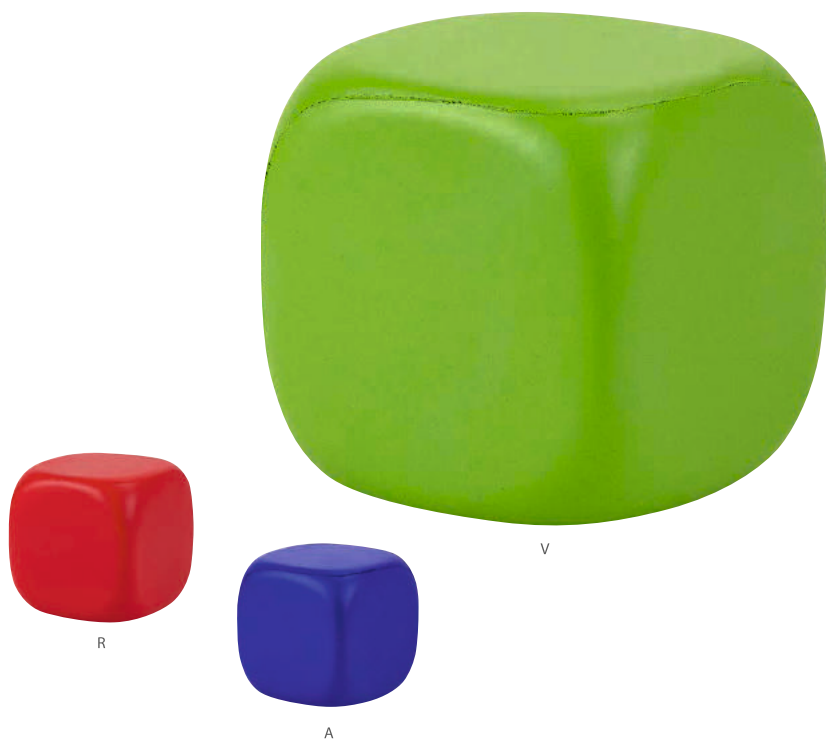

CUBO LISO ANTI-STRESS

SOC 067

Material: PU
Medida: 5 x 5 cm
Área de Impresión: 4 x 4 cm

Técnica de Impresión: Tampografía / Serigrafía
Colores: A/R/V