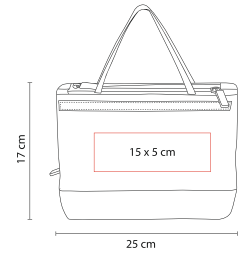

Espejo 1 lado con aumento 2X y 1 lado normal. Cuenta con mango para sostener.

COSMETIQUERA PLATINUM

DAM 501

Material: Microfibra
Medida: 25.5 x 20 x 15.5 cm
Área de Impresión: 21 x 10 cm

Técnica de Impresión: Bordado / Serigrafía
Colores: G/N/P

N

P

G

3 Compartimentos internos.

COSMETIQUERA VICTORIAS

DAM 502

Material: Microfibra
Medida: 19.5 x 16.5 x 4.5 cm
Área de Impresión: 5 x 3 cm

Técnica de Impresión: Bordado / Serigrafía
Colores: G/P

G

P

COSMETIQUERA LORELEI

DAM 009

Material: Yute
Medida: 25 x 16 cm
Área de Impresión: 13 x 4 cm

Técnica de Impresión: Serigrafía
Colores: A/P/R

P

A

R

DAM 005

Material: Poliéster
 Medida: 25 x 17 x 5 cm
 Área de Impresión: 15 x 5 cm

Técnica de Impresión: Serigrafía
 Colores: Rosa

3 Compartimentos internos con cierre.

COSMETIQUERA BRIANA

DAM 007

Material: Poliéster
 Medida: 20 x 14 x 3 cm
 Área de Impresión: 12 x 6 cm