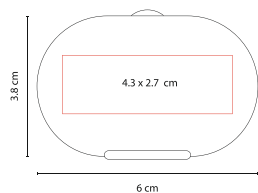

N

P

G

3 Compartimentos internos.

COSMETIQUERA VICTORIAS

DAM 502

Material: Microfibra
Medida: 19.5 x 16.5 x 4.5 cm
Área de Impresión: 5 x 3 cm

Técnica de Impresión: Bordado / Serigrafía
Colores: G/P

G

P

COSMETIQUERA LORELEI

DAM 009

Material: Yute
Medida: 25 x 16 cm
Área de Impresión: 13 x 4 cm

Técnica de Impresión: Serigrafía
Colores: A/P/R

P

A

R

DAM 005

Material: Poliéster
 Medida: 25 x 17 x 5 cm
 Área de Impresión: 15 x 5 cm

Técnica de Impresión: Serigrafía
 Colores: Rosa

3 Compartimentos internos con cierre.

COSMETIQUERA BRIANA

DAM 007

Material: Poliéster
 Medida: 20 x 14 x 3 cm
 Área de Impresión: 12 x 6 cm

Técnica de Impresión: Serigrafía
 Colores: A/N/P

2 Compartimentos internos.

PASTILLERO AMBAÍ

PT 200

Material: Plástico
Medida: 6 x 3.8 cm
Área de Impresión: 4.3 x 2.7 cm

Técnica de Impresión: Serigrafía
Colores: Blanco Frosty