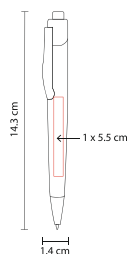

BOLÍGRAFO NAVIA

SH 1065

Material: Plástico
Medida: 1.2 x 13.9 cm
Área de Impresión: 0.6 x 3 cm Barril /
0.4 x 2.6 cm Clip

Técnica de Impresión: Serigrafía
Colores: A/M/R/V
Tinta: Negra

R

M

V

A

BOLÍGRAFO KORAB SH 2410

Material: Plástico
Medida: 1.1 x 13 cm
Área de Impresión: 0.5 x 2.5 cm

Técnica de Impresión: Serigrafía
Colores: A/O/P/R/V
Tinta: Negra

P

O

A

R

V

Mecanismo pulsador.

BOLÍGRAFO ALSAFI SH 2045

Material: Plástico
Medida: 1.2 x 13.8 cm
Área de Impresión: 0.6 x 3 cm Clip

Técnica de Impresión: Serigrafía
Colores: A/B/R/V
Tinta: Negra

A

V

B

R

Cuerpo con textura prismática. Mecanismo pulsador.

BOLÍGRAFO SONIX

SH 2550

Material: Plástico
Medida: 1.4 x 14.3 cm
Área de Impresión: 1 x 5.5 cm

Técnica de Impresión: Serigrafía
Colores: A/O/R/V
Tinta: Negra