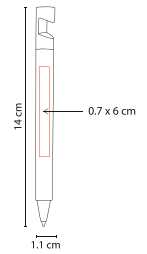

TOUCH SCREEN

BOLÍGRAFO

Bolígrafo con touch screen y grip antiderrapante. Mecanismo pulsador.

BOLÍGRAFO USSURI

SH 2135

Material: Plástico
Medida: 1.1 x 14 cm
Área de Impresión: 0.7 x 6 cm

Técnica de Impresión: Serigrafía
Colores: Gris
Tinta: Azul