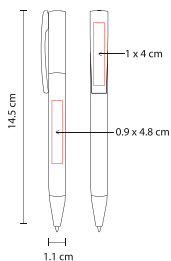

BOLÍGRAFO ELBING SH 2320

Material: Plástico
Medida: 1.1 x 13.8 cm
Área de Impresión: 0.6 x 5 cm

Técnica de Impresión: Serigrafía
Colores: A/N/O/P/R/V
Tinta: Azul

N

R

V

A

O

P

Mecanismo pulsador.

BOLÍGRAFO ESSEX SH 2085

Material: Plástico
Medida: 0.9 x 14 cm
Área de Impresión: 0.5 x 4 cm

Técnica de Impresión: Serigrafía
Colores: A/O/P/V
Tinta: Negra

A

O

P

V

Bolígrafo neón. Mecanismo pulsador.

BOLÍGRAFO DESTINY

SH 1530

Material: Plástico
Medida: 1.2 x 13.8 cm
Área de Impresión: 0.9 x 4.5 cm Barril /
0.6 x 3.5 cm Clip

Técnica de Impresión: Serigrafía
Colores: A/N/O/P/R/V
Tinta: Negra

Mecanismo pulsador.

BOLÍGRAFO TAMY

SH 1060

Material: Plástico
Medida: 1.1 x 14.5 cm
Área de Impresión: 0.9 x 4.8 cm Barril /
1 x 4 cm Clip

Técnica de Impresión: Serigrafía
Colores: A/N/O/R/V
Tinta: Negra

Mecanismo twist.