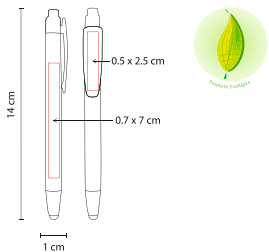

BOLIGRAFOS

BOLÍGRAFO PLANET

ECO 010

Material: Cartón / Plástico
 Medida: 1 x 14 cm
 Área de Impresión: 0.7 x 7 cm Barril /
 0.5 x 2.5 cm Clip

Técnica de Impresión: Serigrafía
 Colores: A/R/V
 Tinta: Negra

Material Eco-Friendly. Mecanismo pulsador.

R

A

V

BOLÍGRAFO BIO

ECO 020

Material: Cartón / Plástico
 Medida: 1 x 14 cm
 Área de Impresión: 0.7 x 7 cm Barril /
 0.5 x 2.5 cm Clip

Técnica de Impresión: Serigrafía
 Colores: A/B/O/R/V
 Tinta: Negra

BOLÍGRAFO

TOUCH SCREEN

Bolígrafo con touch screen. Material Eco-Friendly. Mecanismo pulsador.

BOLÍGRAFO LISTER

SH 1790

Material: Plástico
Medida: 0.8 x 15.1 cm
Área de Impresión: 0.5 x 7 cm

Técnica de Impresión: Serigrafía
Colores: A/B/P/R/V
Tinta: Negra

Bolígrafo con tapón.

BOLÍGRAFO VENTURE

SH 1460

Material: Plástico
Medida: 0.9 x 12.4 cm
Área de Impresión: 0.8 x 4.5 cm

Técnica de Impresión: Serigrafía
Colores: A/M/N/O/P/R/V/Y
Tinta: Negra

Bolígrafo con tapón.