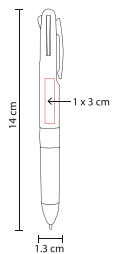

Técnica de Impresión: Serigrafía
Colores: A/N/O/R/V
Tinta: Gel Negra

Mecanismo twist.

BOLÍGRAFO AQUAGEL

GEL 001

Material: Plástico
Medida: 1.2 x 13.5 cm
Área de Impresión: 1 x 3.5 cm Barril /
0.5 x 2 cm Clip

Técnica de Impresión: Serigrafía
Colores: A/N/R
Tinta: Gel Negra

Grip antiderrapante. Mecanismo pulsador.

BOLÍGRAFO COEL

SH 1600

Material: Plástico
Medida: 1.2 x 12.8 cm
Área de Impresión: 1 x 5 cm

Técnica de Impresión: Serigrafía
Colores: A/B/R
Tinta: Negra

R

B

A

Incluye cordón. Mecanismo twist.

BOLÍGRAFO 3 EN 1 SMOKE

SH 1215

Material: Plástico
Medida: 1.3 x 14 cm
Área de Impresión: 1 x 3 cm

Técnica de Impresión: Serigrafía
Colores: A/N/R
Tinta: Azul / Negra / Roja

N

R

A

Mecanismo pulsador por tinta.

BOLÍGRAFO MASARYK SH 1100

Material: Plástico
Medida: 1.1 x 14 cm
Área de Impresión: 0.9 x 4 cm

Técnica de Impresión: Serigrafía
Colores: A/N/R
Tinta: Negra

Bolígrafo con lámpara y grip antiderrapante. Mecanismo twist. Incluye batería.