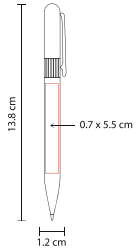

BOLÍGRAFO SOURI

RQ 500

Material: Aleación Cobre
Medida: 1.2 x 13.8 cm
Área de Impresión: 0.7 x 5.5 cm

Técnica de Impresión: Grabado Espejo / Serigrafía
Colores: A/B/R/S/V
Tinta: Negra

Mecanismo twist. Incluye funda.

BOLÍGRAFO ACRUX

SH 1370

Material: Aluminio
Medida: 1.2 x 13.5 cm
Área de Impresión: 0.7 x 4 cm

Técnica de Impresión: Láser / Serigrafía
Colores: A/B/O/R/S/V
Tinta: Negra