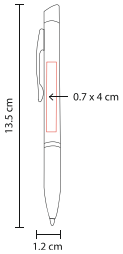

Bolígrafo USB de 4 GB y touch screen. Mecanismo pulsador. Incluye estuche.

Z E G N O[®]
E S C R I T U R A

BOLÍGRAFO USB ELZ

SH 1920

Material: Acero Inoxidable
Medida: 1.4 x 13.8 cm
Área de Impresión: 0.5 x 3 cm

Técnica de Impresión: Láser / Serigrafía
Colores: Plata
Capacidad: 8 GB
Tinta: Negra

Bolígrafo USB de 8 GB.
Memoria USB con función OTG para transferencia de información entre dispositivos.
Compatibilidad USB/Micro USB. Mecanismo twist. Incluye estuche.

BOLÍGRAFO SOURI

RQ 500

Material: Aleación Cobre
Medida: 1.2 x 13.8 cm
Área de Impresión: 0.7 x 5.5 cm

Técnica de Impresión: Grabado Espejo / Serigrafía
Colores: A/B/R/S/V
Tinta: Negra

Mecanismo twist. Incluye funda.

BOLÍGRAFO ACRUX

SH 1370

Material: Aluminio
Medida: 1.2 x 13.5 cm
Área de Impresión: 0.7 x 4 cm

Técnica de Impresión: Láser / Serigrafía
Colores: A/B/O/R/S/V
Tinta: Negra

Bolígrafo con punta para agenda electrónica (no touch screen) y grip antiderrapante.
Mecanismo twist. Incluye estuche transparente.