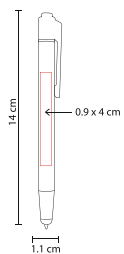

TOUCH SCREEN

BOLÍGRAFO

BOLÍGRAFO LIVENZA SH 2850

Material: Plástico
Medida: 1 x 13.5 cm
Área de Impresión: 0.8 x 4 cm

Técnica de Impresión: Serigrafía
Colores: A/R/V
Tinta: Negra

A

V

R

Bolígrafo con touch screen. Mecanismo pulsador para ocultar el clip.

BOLÍGRAFO CENIT

SH 1845

Material: Aluminio
Medida: 1.1 x 14 cm
Área de Impresión: 0.9 x 4 cm

Técnica de Impresión: Láser / Serigrafía
Colores: A/B/G
Tinta: Negra