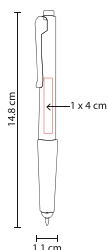

Bolígrafo con touch screen. Mecanismo pulsador para ocultar el clip.

BOLÍGRAFO CENIT

SH 1845

Material: Aluminio
Medida: 1.1 x 14 cm
Área de Impresión: 0.9 x 4 cm

Técnica de Impresión: Láser / Serigrafía
Colores: A/B/G
Tinta: Negra

TOUCH SCREEN

BOLÍGRAFO

Bolígrafo con touch screen. Mecanismo pulsador. Incluye funda.

BOLÍGRAFO GLIT

SH 1015

Material: Plástico
Medida: 1.1 x 14.8 cm
Área de Impresión: 1 x 4 cm

Técnica de Impresión: Serigrafía
Colores: A/G/R/S
Tinta: Negra

TOUCH SCREEN

BOLÍGRAFO

Bolígrafo con touch screen y grip antiderrapante. Mecanismo pulsador.

BOLÍGRAFO USSURI

SH 2135

Material: Plástico
Medida: 1.1 x 14 cm
Área de Impresión: 0.7 x 6 cm

Técnica de Impresión: Serigrafía
Colores: Gris
Tinta: Azul