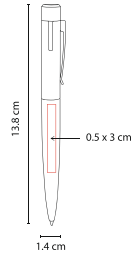

Bolígrafo USB de 8 GB.
Memoria USB con función OTG para transferencia de información entre dispositivos.
Compatibilidad USB/Micro USB. Mecanismo twist. Incluye estuche.