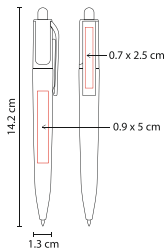

Técnica de Impresión: Serigrafía
Colores: AC/R/V
Tinta: Negra

V

AC

R

Mecanismo twist.

BOLÍGRAFO CLIP UP

SH 901C

Material: Plástico
 Medida: 1.4 x 13.5 cm
 Área de Impresión: 1 x 4.6 cm Barril /
 0.8 x 3.3 cm Clip

Técnica de Impresión: Serigrafía
 Colores: A/AC/M/N/O/P/R/S/V/Y
 Tinta: Negra

R

Mecanismo twist para ocultar el clip.

BOLÍGRAFO LIBER

SH 1660

Material: Plástico
 Medida: 1.2 x 14 cm
 Área de Impresión: 0.7 x 4.5 cm Barril /
 0.5 x 3.5 cm Clip

Técnica de Impresión: Serigrafía
 Colores: AC/R/V
 Tinta: Negra

AC

R

V

Mecanismo pulsador para ocultar el clip.

BOLÍGRAFO ALIS

GEL 020

Material: Plástico
Medida: 1.3 x 14.2 cm
Área de Impresión: 0.9 x 5 cm Barril /
0.7 x 2.5 cm Clip

Técnica de Impresión: Serigrafía /
Tampografía
Colores: A/N/R/V
Tinta: Gel Negra

Mecanismo pulsador.

BOLÍGRAFO HIDROGEL

GEL 050

Material: Plástico
Medida: 1.2 x 14 cm
Área de Impresión: 1 x 4 cm Barril /
0.5 x 2 cm Clip