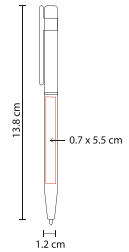

Mecanismo twist. Incluye funda.