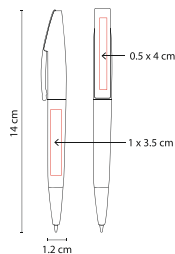

SH 1340

Material: Plástico
Medida: 1 x 14.5 cm
Área de Impresión: 0.8 x 9 cm

Técnica de Impresión: Serigrafía
Colores: A/B/N/O/R/V/Y
Tinta: Negra

Mecanismo twist.

BOLÍGRAFO GALEO SH 1610

Material: Plástico
Medida: 1.2 x 14.5 cm
Área de Impresión: 0.7 x 5 cm Barril /
0.5 x 3 cm Clip

Técnica de Impresión: Serigrafía
Colores: A/B/R/V
Tinta: Negra

R

A

B

V

Mecanismo pulsador.

BOLÍGRAFO TAI SH 1890

Material: Plástico
Medida: 1.2 x 14.2 cm
Área de Impresión: 0.6 x 6 cm

Técnica de Impresión: Serigrafía /
Tampografía
Colores: A/O/R/V
Tinta: Negra

A

O

V

R

Mecanismo pulsador.

BOLÍGRAFO OLEH SH 1315

Material: Plástico
Medida: 1.2 x 14 cm
Área de Impresión: 1 x 3.5 cm Barril /
0.5 x 4 cm Clip

Técnica de Impresión: Serigrafía
Colores: AC/R/V
Tinta: Negra

V

AC

R

Mecanismo twist.

BOLÍGRAFO CLIP UP

SH 901C

Material: Plástico
 Medida: 1.4 x 13.5 cm
 Área de Impresión: 1 x 4.6 cm Barril /
 0.8 x 3.3 cm Clip