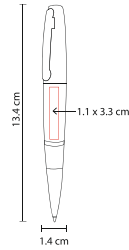

A
V
R

P

Bolígrafo con touch screen y grip antiderrapante. Mecanismo twist. Incluye funda.

SET LOFTY

EST 025

Material: Aluminio / Plástico
 Medida: 1 x 14 cm Bolígrafo /
 5 x 16.5 cm Estuche
 Área de Impresión: 0.5 x 6 cm Bolígrafo /
 3 x 10 cm Estuche

Material: Aluminio
 Medida: 1.3 x 14 cm
 Área de Impresión: 0.6 x 5 cm

Técnica de Impresión: Láser / Serigrafía
 Colores: Plata
 Tinta: Negra

BOLÍGRAFO

LAPICERA

Bolígrafo y lapicera 0.5 mm. Mecanismo pulsador en clip. Incluye estuche.

BOLÍGRAFO USB STERRA

USB 05

Material: Aleación Cobre
Medida: 1.4 x 13.4 cm
Área de Impresión: 1.1 x 3.3 cm

Técnica de Impresión: Grabado Espejo / Serigrafía
Colores: Gris Oxford
Capacidad: 4 GB
Tinta: Negra

Bolígrafo USB de 4 GB y touch screen. Mecanismo pulsador. Incluye estuche.

Z E G N O[®]
E S C R I T U R A

BOLÍGRAFO USB ELZ

SH 1920

Material: Acero Inoxidable
Medida: 1.4 x 13.8 cm
Área de Impresión: 0.5 x 3 cm