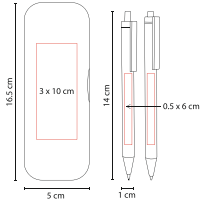

SET LOFTY

EST 025

Material: Aluminio / Plástico
Medida: 1 x 14 cm Bolígrafo /
5 x 16.5 cm Estuche
Área de Impresión: 0.5 x 6 cm Bolígrafo /
3 x 10 cm Estuche

Técnica de Impresión: Láser / Serigrafía
Colores: A/G/R
Tinta: Negra

R