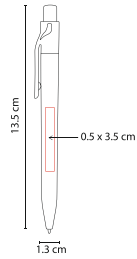

BOLÍGRAFO FUROR

SH 2097

Material: Plástico
Medida: 1.1 x 13.8 cm
Área de Impresión: 0.8 x 4.2 cm

Técnica de Impresión: Serigrafía
Colores: AT/RT/VT/WT/YT
Tinta: Negra

RT

AT

WT

YT

SH 2025

Material: Plástico
Medida: 1.2 x 14 cm
Área de Impresión: 0.6 x 4 cm Barril /
0.7 x 3 cm Clip

Técnica de Impresión: Serigrafía
Colores: A/B/O/R/V
Tinta: Azul

Mecanismo pulsador.

BOLÍGRAFO ILLER

SH 2415

Material: Plástico
Medida: 1.3 x 13.5 cm
Área de Impresión: 0.5 x 3.5 cm

Técnica de Impresión: Serigrafía
Colores: A/G/R/S/V
Tinta: Negra

G

R

S

A

V

Mecanismo pulsador.

BOLÍGRAFO NAVIA

SH 1065

Material: Plástico
Medida: 1.2 x 13.9 cm
Área de Impresión: 0.6 x 3 cm Barril /
0.4 x 2.6 cm Clip

Técnica de Impresión: Serigrafía
Colores: A/M/R/V
Tinta: Negra

R

M

V

A