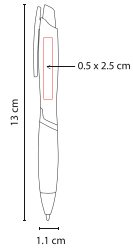

BOLÍGRAFO NAVIA

SH 1065

Material: Plástico
Medida: 1.2 x 13.9 cm
Área de Impresión: 0.6 x 3 cm Barril /
0.4 x 2.6 cm Clip

Técnica de Impresión: Serigrafía
Colores: A/M/R/V
Tinta: Negra

R

M

V

A

V

Bolígrafo neón. Mecanismo pulsador.

BOLÍGRAFO DESTINY

SH 1530

Material: Plástico
Medida: 1.2 x 13.8 cm
Área de Impresión: 0.9 x 4.5 cm Barril /
0.6 x 3.5 cm Clip

Técnica de Impresión: Serigrafía
Colores: A/N/O/P/R/V
Tinta: Negra

Mecanismo pulsador.

BOLÍGRAFO TAMY

SH 1060

Material: Plástico
Medida: 1.1 x 14.5 cm
Área de Impresión: 0.9 x 4.8 cm Barril /
1 x 4 cm Clip

Técnica de Impresión: Serigrafía
Colores: A/N/O/R/V
Tinta: Negra

Mecanismo twist.

BOLÍGRAFO KORAB SH 2410

Material: Plástico
Medida: 1.1 x 13 cm
Área de Impresión: 0.5 x 2.5 cm

Técnica de Impresión: Serigrafía
Colores: A/O/P/R/V
Tinta: Negra

P

O

A

R

V