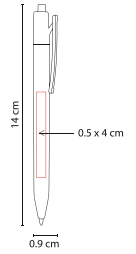

BOLÍGRAFO NAVIA

SH 1065

Material: Plástico
Medida: 1.2 x 13.9 cm
Área de Impresión: 0.6 x 3 cm Barril /
0.4 x 2.6 cm Clip

Técnica de Impresión: Serigrafía
Colores: A/M/R/V
Tinta: Negra

R

M

V

A

BOLÍGRAFO INFINITY

SH 3100

Material: Plástico
Medida: 1.2 x 14 cm
Área de Impresión: 0.9 x 5.5 cm Barril /
0.6 x 3.6 cm Clip

Técnica de Impresión: Serigrafía
Colores: AT/BT/OT/RT/VT
Tinta: Negra

Mecanismo pulsador.

BOLÍGRAFO ELBING SH 2320

Material: Plástico
Medida: 1.1 x 13.8 cm
Área de Impresión: 0.6 x 5 cm

Técnica de Impresión: Serigrafía
Colores: A/N/O/P/R/V
Tinta: Azul

N

R

V

A

O

P

Mecanismo pulsador.

BOLÍGRAFO ESSEX SH 2085

Material: Plástico
Medida: 0.9 x 14 cm
Área de Impresión: 0.5 x 4 cm

Técnica de Impresión: Serigrafía
Colores: A/O/P/V
Tinta: Negra

A

O

P