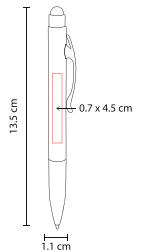

TOUCH SCREEN

BOLÍGRAFO

Bolígrafo con touch screen y grip antiderrapante. Mecanismo pulsador.

BOLÍGRAFO USSURI

SH 2135

Material: Plástico
Medida: 1.1 x 14 cm
Área de Impresión: 0.7 x 6 cm

Técnica de Impresión: Serigrafía
Colores: Gris
Tinta: Azul

Bolígrafo con base para smartphone. Mecanismo twist.

BOLÍGRAFO

TOUCH SCREEN

BOLÍGRAFO LUNDY

SH 1860

Material: Aluminio
Medida: 1.1 x 13.5 cm
Área de Impresión: 0.7 x 4.5 cm

Técnica de Impresión: Láser / Serigrafía
Colores: A/P/R/V
Tinta: Negra

A
V
R

P

Bolígrafo con touch screen y grip antiderrapante. Mecanismo twist. Incluye funda.

SET LOFTY

EST 025

Material: Aluminio / Plástico
 Medida: 1 x 14 cm Bolígrafo /
 5 x 16.5 cm Estuche
 Área de Impresión: 0.5 x 6 cm Bolígrafo /
 3 x 10 cm Estuche