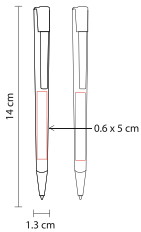

A
V
R

P

Bolígrafo con touch screen y grip antiderrapante. Mecanismo twist. Incluye funda.

SET LOFTY

EST 025

Material: Aluminio / Plástico
 Medida: 1 x 14 cm Bolígrafo /
 5 x 16.5 cm Estuche
 Área de Impresión: 0.5 x 6 cm Bolígrafo /
 3 x 10 cm Estuche

Material: Aluminio
 Medida: 1.3 x 14 cm
 Área de Impresión: 0.6 x 5 cm

Técnica de Impresión: Láser / Serigrafía
 Colores: Plata
 Tinta: Negra

BOLÍGRAFO

LAPICERA

Bolígrafo y lapicera 0.5 mm. Mecanismo pulsador en clip. Incluye estuche.

BOLÍGRAFO USB STERRA

USB 05

Material: Aleación Cobre
Medida: 1.4 x 13.4 cm
Área de Impresión: 1.1 x 3.3 cm

Técnica de Impresión: Grabado Espejo / Serigrafía
Colores: Gris Oxford
Capacidad: 4 GB
Tinta: Negra

Bolígrafo USB de 4 GB y touch screen. Mecanismo pulsador. Incluye estuche.

Z E G N O[®]
E S C R I T U R A

BOLÍGRAFO USB ELZ

SH 1920

Material: Acero Inoxidable
Medida: 1.4 x 13.8 cm
Área de Impresión: 0.5 x 3 cm