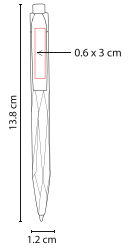

BOLÍGRAFO NAVIA

SH 1065

Material: Plástico
Medida: 1.2 x 13.9 cm
Área de Impresión: 0.6 x 3 cm Barril /
0.4 x 2.6 cm Clip

Técnica de Impresión: Serigrafía
Colores: A/M/R/V
Tinta: Negra

R

M

V

A

Mecanismo pulsador.

BOLÍGRAFO TAMY

SH 1060

Material: Plástico
Medida: 1.1 x 14.5 cm
Área de Impresión: 0.9 x 4.8 cm Barril /
1 x 4 cm Clip

Técnica de Impresión: Serigrafía
Colores: A/N/O/R/V
Tinta: Negra

Mecanismo twist.

BOLÍGRAFO KORAB SH 2410

Material: Plástico
Medida: 1.1 x 13 cm
Área de Impresión: 0.5 x 2.5 cm

Técnica de Impresión: Serigrafía
Colores: A/O/P/R/V
Tinta: Negra

P

O

A

R

V

Mecanismo pulsador.

BOLÍGRAFO ALSAFI SH 2045

Material: Plástico
Medida: 1.2 x 13.8 cm
Área de Impresión: 0.6 x 3 cm Clip

Técnica de Impresión: Serigrafía
Colores: A/B/R/V
Tinta: Negra

A

V

B

R