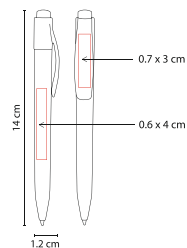

BOLÍGRAFO BITONO SKADY

SH 1755

Material: Plástico
Medida: 1.2 x 13.9 cm
Área de Impresión: 1 x 6 cm

Técnica de Impresión: Serigrafía
Colores: A/R/V
Tinta: Negra

A

R

V

Mecanismo pulsador.

BOLÍGRAFO FUROR

SH 2097

Material: Plástico
Medida: 1.1 x 13.8 cm
Área de Impresión: 0.8 x 4.2 cm

Técnica de Impresión: Serigrafía
Colores: AT/RT/VT/WT/YT
Tinta: Negra

RT

AT

WT

YT

VT

Mecanismo pulsador.

BOLÍGRAFO CHAD

SH 1450

Material: Plástico
Medida: 1.2 x 13.9 cm
Área de Impresión: 1 x 6 cm

Técnica de Impresión: Serigrafía
Colores: A/M/N/O/R/V/Y
Tinta: Azul

Mecanismo pulsador.

BOLÍGRAFO ROSEG

SH 2025

Material: Plástico
Medida: 1.2 x 14 cm
Área de Impresión: 0.6 x 4 cm Barril /
0.7 x 3 cm Clip

Técnica de Impresión: Serigrafía
Colores: A/B/O/R/V
Tinta: Azul

Mecanismo pulsador.

BOLÍGRAFO ILLER

SH 2415