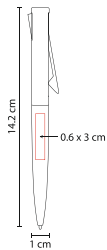

RQ 020

Material: Aluminio
Medida: 1.3 x 13.7 cm
Área de Impresión: 0.7 x 4 cm
Bolígrafo / 0.9 cm Diámetro

Técnica de Impresión: Goteado en Resina / Grabado Espejo / Serigrafía
Colores: G/S
Tinta: Azul

Mecanismo twist. Incluye estuche.

BOLÍGRAFO COS **Z E G N O**[®]
ESCRITURA

SH 2625

Material: Aluminio
Medida: 1 x 14.2 cm
Área de Impresión: 0.6 x 3 cm

Técnica de Impresión: Grabado Espejo / Serigrafía
Colores: A/G/S
Tinta: Negra

Mecanismo pulsador. Incluye estuche.