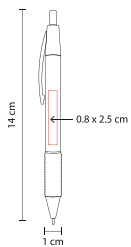

BOLÍGRAFO DEO

SH 1140

Material: Plástico
Medida: 1 x 14 cm
Área de Impresión: 0.8 x 2.5 cm

Técnica de Impresión: Serigrafía
Colores: A/N/O/R/V
Tinta: Negra

Grip antiderrapante. Mecanismo pulsador.

BOLÍGRAFO INFINITY

SH 3100

Material: Plástico
Medida: 1.2 x 14 cm
Área de Impresión: 0.9 x 5.5 cm Barril /
0.6 x 3.6 cm Clip

Técnica de Impresión: Serigrafía
Colores: AT/BT/OT/RT/VT
Tinta: Negra