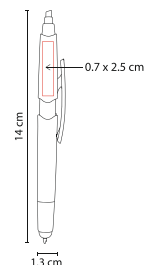

R

B

A

Incluye cordón. Mecanismo twist.

BOLÍGRAFO 3 EN 1 SMOKE

SH 1215

Material: Plástico
Medida: 1.3 x 14 cm
Área de Impresión: 1 x 3 cm

Técnica de Impresión: Serigrafía
Colores: A/N/R
Tinta: Azul / Negra / Roja

N

R

A

Mecanismo pulsador por tinta.

BOLÍGRAFO MASARYK SH 1100

Material: Plástico
Medida: 1.1 x 14 cm
Área de Impresión: 0.9 x 4 cm

Técnica de Impresión: Serigrafía
Colores: A/N/R
Tinta: Negra

Bolígrafo con lámpara y grip antiderrapante. Mecanismo twist. Incluye batería.

BOLÍGRAFO CON LUZ JASER SH 1850

Material: Plástico
Medida: 1.5 x 13 cm
Área de Impresión: 0.6 x 4 cm

Técnica de Impresión: Serigrafía /
Tampografía
Colores: Blanco
Tinta: Negra

Bolígrafo con lámpara de 1 LED. Mecanismo twist. Incluye batería.

BOLÍGRAFO BONDI SH 2125

Material: Plástico
Medida: 1.3 x 14 cm
Área de Impresión: 0.7 x 2.5 cm

Técnica de Impresión: Serigrafía
Colores: A/B/O/V
Tinta: Azul

O

A

V

B

Bolígrafo con touch screen y marcatexto. Mecanismo pulsador.