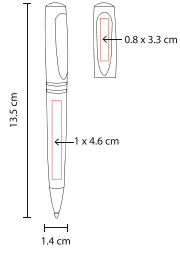

BOLÍGRAFO NAVIA

SH 1065

Material: Plástico
Medida: 1.2 x 13.9 cm
Área de Impresión: 0.6 x 3 cm Barril /
0.4 x 2.6 cm Clip

Técnica de Impresión: Serigrafía
Colores: A/M/R/V
Tinta: Negra

R

M

V

A

Técnica de Impresión: Serigrafía /
Tampografía
Colores: A/O/R/V
Tinta: Negra

A

O

V

R

Mecanismo pulsador.

BOLÍGRAFO OLEH SH 1315

Material: Plástico
Medida: 1.2 x 14 cm
Área de Impresión: 1 x 3.5 cm Barril /
0.5 x 4 cm Clip

Técnica de Impresión: Serigrafía
Colores: AC/R/V
Tinta: Negra

V

AC

R

Mecanismo twist.

BOLÍGRAFO CLIP UP

SH 901C

Material: Plástico
 Medida: 1.4 x 13.5 cm
 Área de Impresión: 1 x 4.6 cm Barril /
 0.8 x 3.3 cm Clip

Técnica de Impresión: Serigrafía
 Colores: A/AC/M/N/O/P/R/S/V/Y
 Tinta: Negra

R

Mecanismo twist para ocultar el clip.

BOLÍGRAFO LIBER

SH 1660

Material: Plástico
 Medida: 1.2 x 14 cm
 Área de Impresión: 0.7 x 4.5 cm Barril /
 0.5 x 3.5 cm Clip