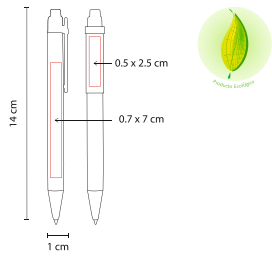

BOLIGRAFOS

BOLÍGRAFO PLANET

ECO 010

Material: Cartón / Plástico
 Medida: 1 x 14 cm
 Área de Impresión: 0.7 x 7 cm Barril /
 0.5 x 2.5 cm Clip

Técnica de Impresión: Serigrafía
 Colores: A/R/V
 Tinta: Negra

Material Eco-Friendly. Mecanismo pulsador.

R

A

V

BOLÍGRAFO BIO

ECO 020

Material: Cartón / Plástico
 Medida: 1 x 14 cm
 Área de Impresión: 0.7 x 7 cm Barril /
 0.5 x 2.5 cm Clip

Técnica de Impresión: Serigrafía
 Colores: A/B/O/R/V
 Tinta: Negra