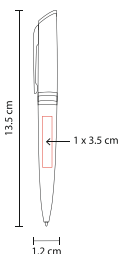

BOLÍGRAFO KORAB SH 2410

Material: Plástico
Medida: 1.1 x 13 cm
Área de Impresión: 0.5 x 2.5 cm

Técnica de Impresión: Serigrafía
Colores: A/O/P/R/V
Tinta: Negra

P

O

A

R

V

Mecanismo pulsador.

BOLÍGRAFO ALSAFI SH 2045

Material: Plástico
Medida: 1.2 x 13.8 cm
Área de Impresión: 0.6 x 3 cm Clip

Técnica de Impresión: Serigrafía
Colores: A/B/R/V
Tinta: Negra

A

V

B

R

Cuerpo con textura prismática. Mecanismo pulsador.

BOLÍGRAFO SONIX

SH 2550

Material: Plástico
Medida: 1.4 x 14.3 cm
Área de Impresión: 1 x 5.5 cm

Técnica de Impresión: Serigrafía
Colores: A/O/R/V
Tinta: Negra

Mecanismo pulsador.

BOLÍGRAFO SCRIPT

SH 1005

Material: Plástico
Medida: 1.2 x 13.5 cm
Área de Impresión: 1 x 3.5 cm

Técnica de Impresión: Serigrafía
Colores: A/R/V
Tinta: Negra

Mecanismo twist.

BOLÍGRAFO ROA