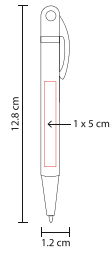

Técnica de Impresión: Serigrafía /
Tampografía
Colores: A/N/R/V
Tinta: Gel Negra

Mecanismo pulsador.

BOLÍGRAFO HIDROGEL

GEL 050

Material: Plástico
Medida: 1.2 x 14 cm
Área de Impresión: 1 x 4 cm Barril /
0.5 x 2 cm Clip

Técnica de Impresión: Serigrafía
Colores: A/N/O/R/V
Tinta: Gel Negra

Mecanismo twist.

BOLÍGRAFO AQUAGEL

GEL 001

Material: Plástico
Medida: 1.2 x 13.5 cm
Área de Impresión: 1 x 3.5 cm Barril /
0.5 x 2 cm Clip

Técnica de Impresión: Serigrafía
Colores: A/N/R
Tinta: Gel Negra

Grip antiderrapante. Mecanismo pulsador.

BOLÍGRAFO COEL

SH 1600

Material: Plástico
Medida: 1.2 x 12.8 cm
Área de Impresión: 1 x 5 cm

Técnica de Impresión: Serigrafía
Colores: A/B/R
Tinta: Negra

R

B

A

Incluye cordón. Mecanismo twist.

BOLÍGRAFO 3 EN 1 SMOKE

SH 1215

Material: Plástico
Medida: 1.3 x 14 cm
Área de Impresión: 1 x 3 cm

Técnica de Impresión: Serigrafía
Colores: A/N/R
Tinta: Azul / Negra / Roja