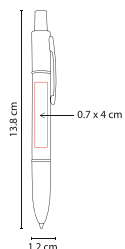

BOLÍGRAFO PARLEE **Z E G N O**®
ESCRITURA

RQ 012

Material: Aleación Cobre / Fibra de Carbono
Medida: 1.2 x 13.8 cm
Área de Impresión: 0.7 x 4 cm

Técnica de Impresión: Serigrafía
Colores: Negro
Tinta: Negra