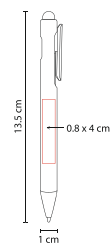

BOLÍGRAFO BONDI SH 2125

Material: Plástico
Medida: 1.3 x 14 cm
Área de Impresión: 0.7 x 2.5 cm

Técnica de Impresión: Serigrafía
Colores: A/B/O/V
Tinta: Azul

O

A

V

B

Bolígrafo con touch screen y marcatexto. Mecanismo pulsador.

TOUCH SCREEN

BOLÍGRAFO

BOLÍGRAFO LIVENZA SH 2850

Material: Plástico
Medida: 1 x 13.5 cm
Área de Impresión: 0.8 x 4 cm

Técnica de Impresión: Serigrafía
Colores: A/R/V
Tinta: Negra

A

V

R

Bolígrafo con touch screen. Mecanismo pulsador para ocultar el clip.

BOLÍGRAFO CENIT

SH 1845

Material: Aluminio
Medida: 1.1 x 14 cm
Área de Impresión: 0.9 x 4 cm

Técnica de Impresión: Láser / Serigrafía
Colores: A/B/G
Tinta: Negra