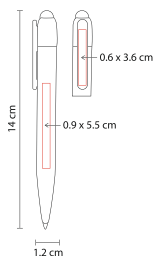

BOLÍGRAFO NAVIA

SH 1065

Material: Plástico
Medida: 1.2 x 13.9 cm
Área de Impresión: 0.6 x 3 cm Barril /
0.4 x 2.6 cm Clip

Técnica de Impresión: Serigrafía
Colores: A/M/R/V
Tinta: Negra

R

M

V

A

Grip antiderrapante. Mecanismo pulsador.

BOLÍGRAFO DEO

SH 1140

Material: Plástico
Medida: 1 x 14 cm
Área de Impresión: 0.8 x 2.5 cm

Técnica de Impresión: Serigrafía
Colores: A/N/O/R/V
Tinta: Negra

Grip antiderrapante. Mecanismo pulsador.

BOLÍGRAFO INFINITY

SH 3100

Material: Plástico
Medida: 1.2 x 14 cm
Área de Impresión: 0.9 x 5.5 cm Barril /
0.6 x 3.6 cm Clip

Técnica de Impresión: Serigrafía
Colores: AT/BT/OT/RT/VT
Tinta: Negra

Mecanismo pulsador.

BOLÍGRAFO ELBING SH 2320

Material: Plástico
Medida: 1.1 x 13.8 cm
Área de Impresión: 0.6 x 5 cm

Técnica de Impresión: Serigrafía
Colores: A/N/O/P/R/V
Tinta: Azul

N

R

V

A

O