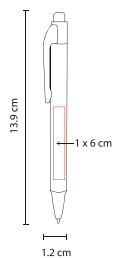

BOLÍGRAFO BITONO SKADY

SH 1755

Material: Plástico
Medida: 1.2 x 13.9 cm
Área de Impresión: 1 x 6 cm

Técnica de Impresión: Serigrafía
Colores: A/R/V
Tinta: Negra

A

R

V

Mecanismo pulsador.

BOLÍGRAFO FUROR

SH 2097

Material: Plástico
Medida: 1.1 x 13.8 cm
Área de Impresión: 0.8 x 4.2 cm

Técnica de Impresión: Serigrafía
Colores: AT/RT/VT/WT/YT
Tinta: Negra

RT

AT

WT

YT

VT

Mecanismo pulsador.

BOLÍGRAFO CHAD

SH 1450

Material: Plástico
Medida: 1.2 x 13.9 cm
Área de Impresión: 1 x 6 cm

Técnica de Impresión: Serigrafía
Colores: A/M/N/O/R/V/Y
Tinta: Azul

Mecanismo pulsador.

BOLÍGRAFO ROSEG

SH 2025

Material: Plástico
Medida: 1.2 x 14 cm
Área de Impresión: 0.6 x 4 cm Barril /
0.7 x 3 cm Clip

Técnica de Impresión: Serigrafía
Colores: A/B/O/R/V
Tinta: Azul

Mecanismo pulsador.

BOLÍGRAFO ILLER

SH 2415