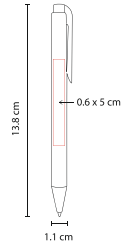

Material: Plástico
Medida: 1.3 x 13.5 cm
Área de Impresión: 0.5 x 3.5 cm

Técnica de Impresión: Serigrafía
Colores: A/G/R/S/V
Tinta: Negra

G

R

S

A

V

Mecanismo pulsador.

BOLÍGRAFO NAVIA

SH 1065

Material: Plástico
Medida: 1.2 x 13.9 cm
Área de Impresión: 0.6 x 3 cm Barril /
0.4 x 2.6 cm Clip

Técnica de Impresión: Serigrafía
Colores: A/M/R/V
Tinta: Negra

R

M

V

A

BOLÍGRAFO INFINITY

SH 3100

Material: Plástico
Medida: 1.2 x 14 cm
Área de Impresión: 0.9 x 5.5 cm Barril /
0.6 x 3.6 cm Clip

Técnica de Impresión: Serigrafía
Colores: AT/BT/OT/RT/VT
Tinta: Negra

Mecanismo pulsador.

BOLÍGRAFO ELBING SH 2320

Material: Plástico
Medida: 1.1 x 13.8 cm
Área de Impresión: 0.6 x 5 cm

Técnica de Impresión: Serigrafía
Colores: A/N/O/P/R/V
Tinta: Azul

N

R

V

A

O