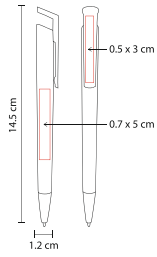

BOLÍGRAFO GALEO SH 1610

Material: Plástico
Medida: 1.2 x 14.5 cm
Área de Impresión: 0.7 x 5 cm Barril /
0.5 x 3 cm Clip

Técnica de Impresión: Serigrafía
Colores: A/G/R
Tinta: Negra

G