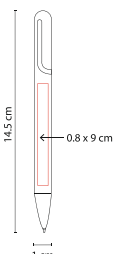

Cuerpo con textura prismática. Mecanismo pulsador.

BOLÍGRAFO SONIX

SH 2550

Material: Plástico
Medida: 1.4 x 14.3 cm
Área de Impresión: 1 x 5.5 cm

Técnica de Impresión: Serigrafía
Colores: A/O/R/V
Tinta: Negra

Mecanismo pulsador.

BOLÍGRAFO SCRIPT

SH 1005

Material: Plástico
Medida: 1.2 x 13.5 cm
Área de Impresión: 1 x 3.5 cm

Técnica de Impresión: Serigrafía
Colores: A/R/V
Tinta: Negra

Mecanismo twist.

BOLÍGRAFO ROA

SH 1340

Material: Plástico
Medida: 1 x 14.5 cm
Área de Impresión: 0.8 x 9 cm

Técnica de Impresión: Serigrafía
Colores: A/B/N/O/R/V/Y
Tinta: Negra

Mecanismo twist.

BOLÍGRAFO GALEO SH 1610

Material: Plástico
Medida: 1.2 x 14.5 cm
Área de Impresión: 0.7 x 5 cm Barril /
0.5 x 3 cm Clip