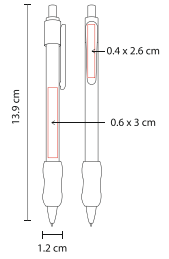

BOLÍGRAFO FUROR

SH 2097

Material: Plástico
Medida: 1.1 x 13.8 cm
Área de Impresión: 0.8 x 4.2 cm

Técnica de Impresión: Serigrafía
Colores: AT/RT/VT/WT/YT
Tinta: Negra

RT

AT

WT

YT

SH 2025

Material: Plástico
Medida: 1.2 x 14 cm
Área de Impresión: 0.6 x 4 cm Barril /
0.7 x 3 cm Clip

Técnica de Impresión: Serigrafía
Colores: A/B/O/R/V
Tinta: Azul

Mecanismo pulsador.

BOLÍGRAFO ILLER

SH 2415

Material: Plástico
Medida: 1.3 x 13.5 cm
Área de Impresión: 0.5 x 3.5 cm

Técnica de Impresión: Serigrafía
Colores: A/G/R/S/V
Tinta: Negra

G

R

S

A

V

Mecanismo pulsador.

BOLÍGRAFO NAVIA

SH 1065

Material: Plástico
Medida: 1.2 x 13.9 cm
Área de Impresión: 0.6 x 3 cm Barril /
0.4 x 2.6 cm Clip

Técnica de Impresión: Serigrafía
Colores: A/M/R/V
Tinta: Negra

R

M

V

A