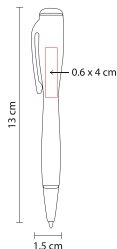

Técnica de Impresión: Serigrafía
Colores: A/N/R
Tinta: Gel Negra

Grip antiderrapante. Mecanismo pulsador.

BOLÍGRAFO COEL

SH 1600

Material: Plástico
Medida: 1.2 x 12.8 cm
Área de Impresión: 1 x 5 cm

Técnica de Impresión: Serigrafía
Colores: A/B/R
Tinta: Negra

R

B

A

Incluye cordón. Mecanismo twist.

BOLÍGRAFO 3 EN 1 SMOKE

SH 1215

Material: Plástico
Medida: 1.3 x 14 cm
Área de Impresión: 1 x 3 cm

Técnica de Impresión: Serigrafía
Colores: A/N/R
Tinta: Azul / Negra / Roja

N

R

A

Mecanismo pulsador por tinta.

BOLÍGRAFO MASARYK SH 1100

Material: Plástico
Medida: 1.1 x 14 cm
Área de Impresión: 0.9 x 4 cm

Técnica de Impresión: Serigrafía
Colores: A/N/R
Tinta: Negra

Bolígrafo con lámpara y grip antiderrapante. Mecanismo twist. Incluye batería.

BOLÍGRAFO CON LUZ JASER SH 1850

Material: Plástico
Medida: 1.5 x 13 cm
Área de Impresión: 0.6 x 4 cm

Técnica de Impresión: Serigrafía /
Tampografía
Colores: Blanco
Tinta: Negra

Bolígrafo con lámpara de 1 LED. Mecanismo twist. Incluye batería.