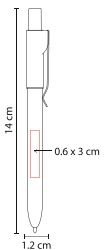

Mecanismo pulsador. Incluye funda.