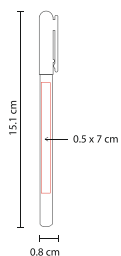

BOLIGRAFOS

BOLÍGRAFO PLANET

ECO 010

Material: Cartón / Plástico
 Medida: 1 x 14 cm
 Área de Impresión: 0.7 x 7 cm Barril /
 0.5 x 2.5 cm Clip

Técnica de Impresión: Serigrafía
 Colores: A/R/V
 Tinta: Negra

BOLÍGRAFO

TOUCH SCREEN

Bolígrafo con touch screen. Material Eco-Friendly. Mecanismo pulsador.

BOLÍGRAFO LISTER

SH 1790

Material: Plástico
Medida: 0.8 x 15.1 cm
Área de Impresión: 0.5 x 7 cm

Técnica de Impresión: Serigrafía
Colores: A/B/P/R/V
Tinta: Negra

Bolígrafo con tapón.

BOLÍGRAFO VENTURE

SH 1460

Material: Plástico
Medida: 0.9 x 12.4 cm
Área de Impresión: 0.8 x 4.5 cm

Técnica de Impresión: Serigrafía
Colores: A/M/N/O/P/R/V/Y
Tinta: Negra

Bolígrafo con tapón.

BOLÍGRAFO BITONO SKADY

SH 1755

Material: Plástico
Medida: 1.2 x 13.9 cm
Área de Impresión: 1 x 6 cm

Técnica de Impresión: Serigrafía
Colores: A/R/V
Tinta: Negra

A

R

V

Mecanismo pulsador.