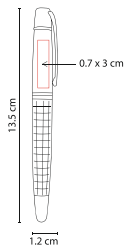

BOLÍGRAFO ACRUX

SH 1370

Material: Aluminio
Medida: 1.2 x 13.5 cm
Área de Impresión: 0.7 x 4 cm

Técnica de Impresión: Láser / Serigrafía
Colores: A/B/O/R/S/V
Tinta: Negra

Bolígrafo con punta para agenda electrónica (no touch screen) y grip antiderrapante.
Mecanismo twist. Incluye estuche transparente.

BOLÍGRAFO LE SUM Z E G N O[®] ESCRITURA

SH 2615

Material: Aluminio
Medida: 1.2 x 14 cm
Área de Impresión: 0.6 x 3 cm

Técnica de Impresión: Láser / Serigrafía
Colores: A/R/V
Tinta: Negra

Mecanismo pulsador. Incluye funda.

RQ 1006

Material: Acero Inoxidable
Medida: 1.2 x 13.5 cm
Área de Impresión: 0.7 x 3 cm

Técnica de Impresión: Láser / Serigrafía
Colores: Gris
Tinta: Negra

Bolígrafo roller ball con tapón. Incluye estuche.