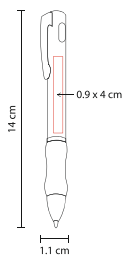

Técnica de Impresión: Serigrafía
Colores: A/N/R
Tinta: Gel Negra

Grip antiderrapante. Mecanismo pulsador.

BOLÍGRAFO COEL

SH 1600

Material: Plástico
Medida: 1.2 x 12.8 cm
Área de Impresión: 1 x 5 cm

Técnica de Impresión: Serigrafía
Colores: A/B/R
Tinta: Negra

R

B

A

Incluye cordón. Mecanismo twist.

BOLÍGRAFO 3 EN 1 SMOKE

SH 1215

Material: Plástico
Medida: 1.3 x 14 cm
Área de Impresión: 1 x 3 cm

Técnica de Impresión: Serigrafía
Colores: A/N/R
Tinta: Azul / Negra / Roja

N

R

A

Mecanismo pulsador por tinta.

BOLÍGRAFO MASARYK SH 1100

Material: Plástico
Medida: 1.1 x 14 cm
Área de Impresión: 0.9 x 4 cm

Técnica de Impresión: Serigrafía
Colores: A/N/R
Tinta: Negra

Bolígrafo con lámpara y grip antiderrapante. Mecanismo twist. Incluye batería.

BOLÍGRAFO CON LUZ JASER SH 1850

Material: Plástico
Medida: 1.5 x 13 cm
Área de Impresión: 0.6 x 4 cm

Técnica de Impresión: Serigrafía /
Tampografía
Colores: Blanco
Tinta: Negra

Bolígrafo con lámpara de 1 LED. Mecanismo twist. Incluye batería.