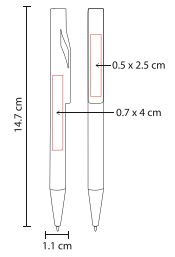

SH 1340

Material: Plástico
Medida: 1 x 14.5 cm
Área de Impresión: 0.8 x 9 cm

Técnica de Impresión: Serigrafía
Colores: A/B/N/O/R/V/Y
Tinta: Negra

Mecanismo twist.

BOLÍGRAFO GALEO SH 1610

Material: Plástico
Medida: 1.2 x 14.5 cm
Área de Impresión: 0.7 x 5 cm Barril /
0.5 x 3 cm Clip

Técnica de Impresión: Serigrafía
Colores: A/G/R
Tinta: Negra

G

A

R

Mecanismo pulsador.

BOLÍGRAFO KADIAN SH 1770

Material: Plástico
Medida: 1.1 x 14.7 cm
Área de Impresión: 0.7 x 4 cm Barril /
0.5 x 2.5 cm Clip

Técnica de Impresión: Serigrafía
Colores: A/B/R/V
Tinta: Negra

R

A

B

V

Mecanismo pulsador.

BOLÍGRAFO TAI SH 1890

Material: Plástico
Medida: 1.2 x 14.2 cm
Área de Impresión: 0.6 x 6 cm