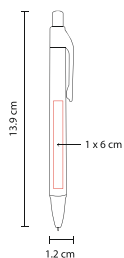

BOLIGRAFOS

BOLÍGRAFO PLANET

ECO 010

Material: Cartón / Plástico
 Medida: 1 x 14 cm
 Área de Impresión: 0.7 x 7 cm Barril /
 0.5 x 2.5 cm Clip

Técnica de Impresión: Serigrafía
 Colores: A/R/V
 Tinta: Negra

Bolígrafo con tapón.

BOLÍGRAFO VENTURE

SH 1460

Material: Plástico
Medida: 0.9 x 12.4 cm
Área de Impresión: 0.8 x 4.5 cm

Técnica de Impresión: Serigrafía
Colores: A/M/N/O/P/R/V/Y
Tinta: Negra

Bolígrafo con tapón.

BOLÍGRAFO BITONO SKADY

SH 1755

Material: Plástico
Medida: 1.2 x 13.9 cm
Área de Impresión: 1 x 6 cm

Técnica de Impresión: Serigrafía
Colores: A/R/V
Tinta: Negra

A

R

V

Mecanismo pulsador.

BOLÍGRAFO FUROR

SH 2097

Material: Plástico
Medida: 1.1 x 13.8 cm
Área de Impresión: 0.8 x 4.2 cm

Técnica de Impresión: Serigrafía
Colores: AT/RT/VT/WT/YT
Tinta: Negra

RT

AT

WT

YT