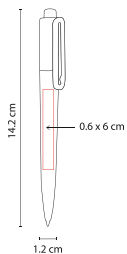

SH 1340

Material: Plástico
Medida: 1 x 14.5 cm
Área de Impresión: 0.8 x 9 cm

Técnica de Impresión: Serigrafía
Colores: A/B/N/O/R/V/Y
Tinta: Negra

Mecanismo twist.

BOLÍGRAFO GALEO SH 1610

Material: Plástico
Medida: 1.2 x 14.5 cm
Área de Impresión: 0.7 x 5 cm Barril /
0.5 x 3 cm Clip

Técnica de Impresión: Serigrafía
Colores: A/B/R/V
Tinta: Negra

R

A

B

V

Mecanismo pulsador.

BOLÍGRAFO TAI SH 1890

Material: Plástico
Medida: 1.2 x 14.2 cm
Área de Impresión: 0.6 x 6 cm

Técnica de Impresión: Serigrafía /
Tampografía
Colores: A/O/R/V
Tinta: Negra

A

O

V

R

Mecanismo pulsador.

BOLÍGRAFO OLEH SH 1315

Material: Plástico
Medida: 1.2 x 14 cm
Área de Impresión: 1 x 3.5 cm Barril /
0.5 x 4 cm Clip