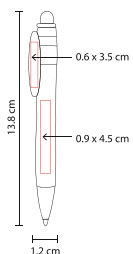

BOLÍGRAFO ELBING SH 2320

Material: Plástico
Medida: 1.1 x 13.8 cm
Área de Impresión: 0.6 x 5 cm

Técnica de Impresión: Serigrafía
Colores: A/N/O/P/R/V
Tinta: Azul

N

R

V

A

O

P

Mecanismo pulsador.

BOLÍGRAFO ESSEX SH 2085

Material: Plástico
Medida: 0.9 x 14 cm
Área de Impresión: 0.5 x 4 cm

Técnica de Impresión: Serigrafía
Colores: A/O/P/V
Tinta: Negra

A

O

P

V

Bolígrafo neón. Mecanismo pulsador.

BOLÍGRAFO DESTINY

SH 1530

Material: Plástico
Medida: 1.2 x 13.8 cm
Área de Impresión: 0.9 x 4.5 cm Barril /
0.6 x 3.5 cm Clip

Técnica de Impresión: Serigrafía
Colores: A/N/O/P/R/V
Tinta: Negra

Mecanismo pulsador.

BOLÍGRAFO TAMY

SH 1060

Material: Plástico
Medida: 1.1 x 14.5 cm
Área de Impresión: 0.9 x 4.8 cm Barril /
1 x 4 cm Clip

Técnica de Impresión: Serigrafía
Colores: A/N/O/R/V
Tinta: Negra

Mecanismo twist.