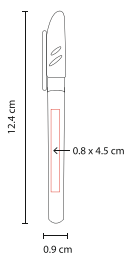

BOLIGRAFOS

BOLÍGRAFO PLANET

ECO 010

Material: Cartón / Plástico
 Medida: 1 x 14 cm
 Área de Impresión: 0.7 x 7 cm Barril /
 0.5 x 2.5 cm Clip

Técnica de Impresión: Serigrafía
 Colores: A/R/V
 Tinta: Negra

BOLÍGRAFO

TOUCH SCREEN

Bolígrafo con touch screen. Material Eco-Friendly. Mecanismo pulsador.

BOLÍGRAFO LISTER

SH 1790

Material: Plástico
Medida: 0.8 x 15.1 cm
Área de Impresión: 0.5 x 7 cm

Técnica de Impresión: Serigrafía
Colores: A/B/P/R/V
Tinta: Negra

Bolígrafo con tapón.

BOLÍGRAFO VENTURE

SH 1460

Material: Plástico
Medida: 0.9 x 12.4 cm
Área de Impresión: 0.8 x 4.5 cm

Técnica de Impresión: Serigrafía
Colores: A/M/N/O/P/R/V/Y
Tinta: Negra

Bolígrafo con tapón.

BOLÍGRAFO FUROR

SH 2097

Material: Plástico
Medida: 1.1 x 13.8 cm
Área de Impresión: 0.8 x 4.2 cm

Técnica de Impresión: Serigrafía
Colores: AT/RT/VT/WT/YT
Tinta: Negra

RT

AT

WT

YT