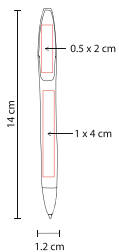

Técnica de Impresión: Serigrafía
 Colores: A/AC/M/N/O/P/R/S/V/Y
 Tinta: Negra

R

Mecanismo twist para ocultar el clip.

BOLÍGRAFO LIBER

SH 1660

Material: Plástico
 Medida: 1.2 x 14 cm
 Área de Impresión: 0.7 x 4.5 cm Barril /
 0.5 x 3.5 cm Clip

Técnica de Impresión: Serigrafía
 Colores: AC/R/V
 Tinta: Negra

AC

R

V

Mecanismo pulsador para ocultar el clip.

BOLÍGRAFO ALIS

GEL 020

Material: Plástico
Medida: 1.3 x 14.2 cm
Área de Impresión: 0.9 x 5 cm Barril /
0.7 x 2.5 cm Clip

Técnica de Impresión: Serigrafía /
Tampografía
Colores: A/N/R/V
Tinta: Gel Negra

Mecanismo pulsador.

BOLÍGRAFO HIDROGEL

GEL 050

Material: Plástico
Medida: 1.2 x 14 cm
Área de Impresión: 1 x 4 cm Barril /
0.5 x 2 cm Clip

Técnica de Impresión: Serigrafía
Colores: A/N/O/R/V
Tinta: Gel Negra

Mecanismo twist.

BOLÍGRAFO AQUAGEL

GEL 001

Material: Plástico
Medida: 1.2 x 13.5 cm
Área de Impresión: 1 x 3.5 cm Barril /
0.5 x 2 cm Clip