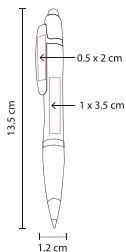

Técnica de Impresión: Serigrafía
 Colores: AC/R/V
 Tinta: Negra

AC

R

V

Mecanismo pulsador para ocultar el clip.

BOLÍGRAFO ALIS

GEL 020

Material: Plástico
Medida: 1.3 x 14.2 cm
Área de Impresión: 0.9 x 5 cm Barril /
0.7 x 2.5 cm Clip

Técnica de Impresión: Serigrafía /
Tampografía
Colores: A/N/R/V
Tinta: Gel Negra

Mecanismo pulsador.

BOLÍGRAFO HIDROGEL

GEL 050

Material: Plástico
Medida: 1.2 x 14 cm
Área de Impresión: 1 x 4 cm Barril /
0.5 x 2 cm Clip

Técnica de Impresión: Serigrafía
Colores: A/N/O/R/V
Tinta: Gel Negra

Mecanismo twist.

BOLÍGRAFO AQUAGEL

GEL 001

Material: Plástico
Medida: 1.2 x 13.5 cm
Área de Impresión: 1 x 3.5 cm Barril /
0.5 x 2 cm Clip

Técnica de Impresión: Serigrafía
Colores: A/N/R
Tinta: Gel Negra

Grip antiderrapante. Mecanismo pulsador.

BOLÍGRAFO COEL

SH 1600

Material: Plástico
Medida: 1.2 x 12.8 cm
Área de Impresión: 1 x 5 cm

Técnica de Impresión: Serigrafía
Colores: A/B/R
Tinta: Negra