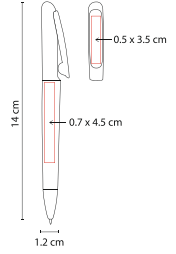

Técnica de Impresión: Serigrafía /
Tampografía
Colores: A/O/R/V
Tinta: Negra

A

O

V

R

Mecanismo pulsador.

BOLÍGRAFO OLEH SH 1315

Material: Plástico
Medida: 1.2 x 14 cm
Área de Impresión: 1 x 3.5 cm Barril /
0.5 x 4 cm Clip

Técnica de Impresión: Serigrafía
Colores: AC/R/V
Tinta: Negra

V

AC

R

Mecanismo twist.

BOLÍGRAFO CLIP UP

SH 901C

Material: Plástico
 Medida: 1.4 x 13.5 cm
 Área de Impresión: 1 x 4.6 cm Barril /
 0.8 x 3.3 cm Clip

Técnica de Impresión: Serigrafía
 Colores: A/AC/M/N/O/P/R/S/V/Y
 Tinta: Negra

R

Mecanismo twist para ocultar el clip.

BOLÍGRAFO LIBER

SH 1660

Material: Plástico
 Medida: 1.2 x 14 cm
 Área de Impresión: 0.7 x 4.5 cm Barril /
 0.5 x 3.5 cm Clip

Técnica de Impresión: Serigrafía
 Colores: AC/R/V
 Tinta: Negra

AC

R

V

Mecanismo pulsador para ocultar el clip.

BOLÍGRAFO ALIS

GEL 020

Material: Plástico
Medida: 1.3 x 14.2 cm
Área de Impresión: 0.9 x 5 cm Barril /
0.7 x 2.5 cm Clip