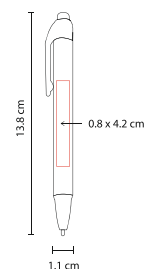

BOLIGRAFOS

BOLÍGRAFO PLANET

ECO 010

Material: Cartón / Plástico
 Medida: 1 x 14 cm
 Área de Impresión: 0.7 x 7 cm Barril /
 0.5 x 2.5 cm Clip

Técnica de Impresión: Serigrafía
 Colores: A/R/V
 Tinta: Negra

Bolígrafo con tapón.

BOLÍGRAFO VENTURE

SH 1460

Material: Plástico
Medida: 0.9 x 12.4 cm
Área de Impresión: 0.8 x 4.5 cm

Técnica de Impresión: Serigrafía
Colores: A/M/N/O/P/R/V/Y
Tinta: Negra

Bolígrafo con tapón.

BOLÍGRAFO BITONO SKADY

SH 1755

Material: Plástico
Medida: 1.2 x 13.9 cm
Área de Impresión: 1 x 6 cm

Técnica de Impresión: Serigrafía
Colores: A/R/V
Tinta: Negra

A

R

V

Mecanismo pulsador.

BOLÍGRAFO FUROR

SH 2097

Material: Plástico
Medida: 1.1 x 13.8 cm
Área de Impresión: 0.8 x 4.2 cm

Técnica de Impresión: Serigrafía
Colores: AT/RT/VT/WT/YT
Tinta: Negra

RT

AT

WT

YT