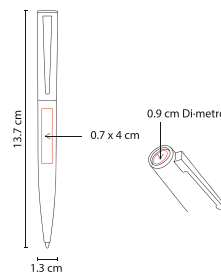

RQ 1006

Material: Acero Inoxidable
Medida: 1.2 x 13.5 cm
Área de Impresión: 0.7 x 3 cm

Técnica de Impresión: Láser / Serigrafía
Colores: Gris
Tinta: Negra

Bolígrafo roller ball con tapón. Incluye estuche.

RQ 020

Material: Aluminio
Medida: 1.3 x 13.7 cm
Área de Impresión: 0.7 x 4 cm
Bolígrafo / 0.9 cm Diámetro

Técnica de Impresión: Goteado en Resina / Grabado Espejo / Serigrafía
Colores: G/S
Tinta: Azul

Mecanismo twist. Incluye estuche.