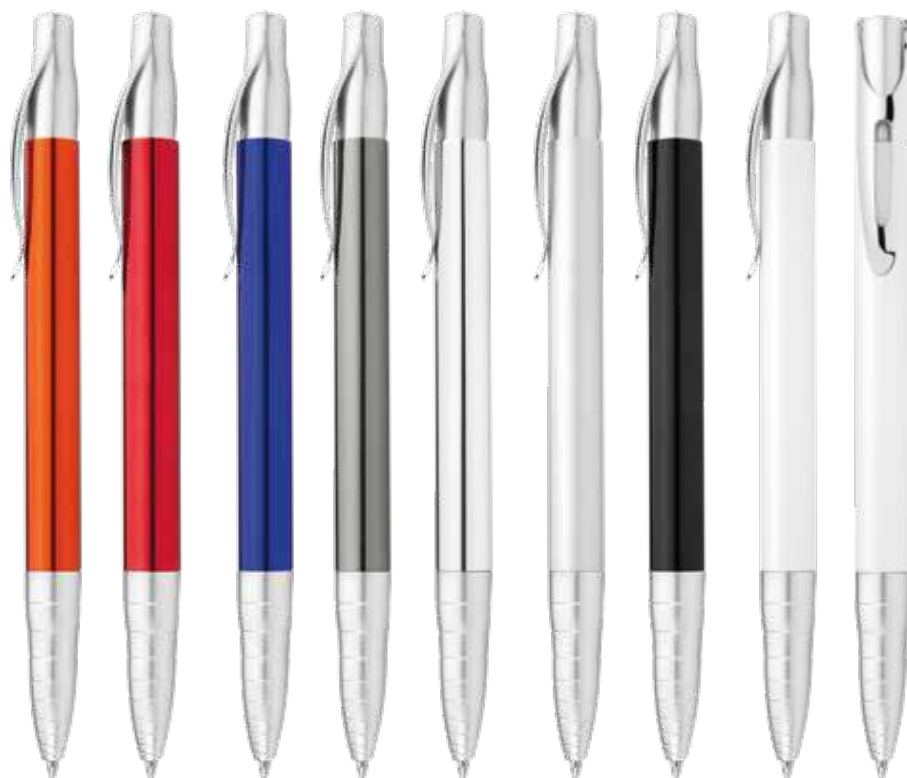

Oregon
ES0737

Bolígrafo retráctil con clip metálico, punta con grabado que funciona como antideslizante.

Material: Aluminio. **Medidas:** 14,2 cm.

Marca: 4,5 x 0,6 cm. Tampografía tratamiento 4 tintas.

Empaque: 500 unidades en caja máster de 45 x 31 x 18 cm. Peso 8 Kg

3033637 - Naranja	3033641 - Cromo
3033638 - Rojo	3033642 - Plateado
3033639 - Azul Rey	3033643 - Negro
3033640 - Gris	3033644 - Blanco