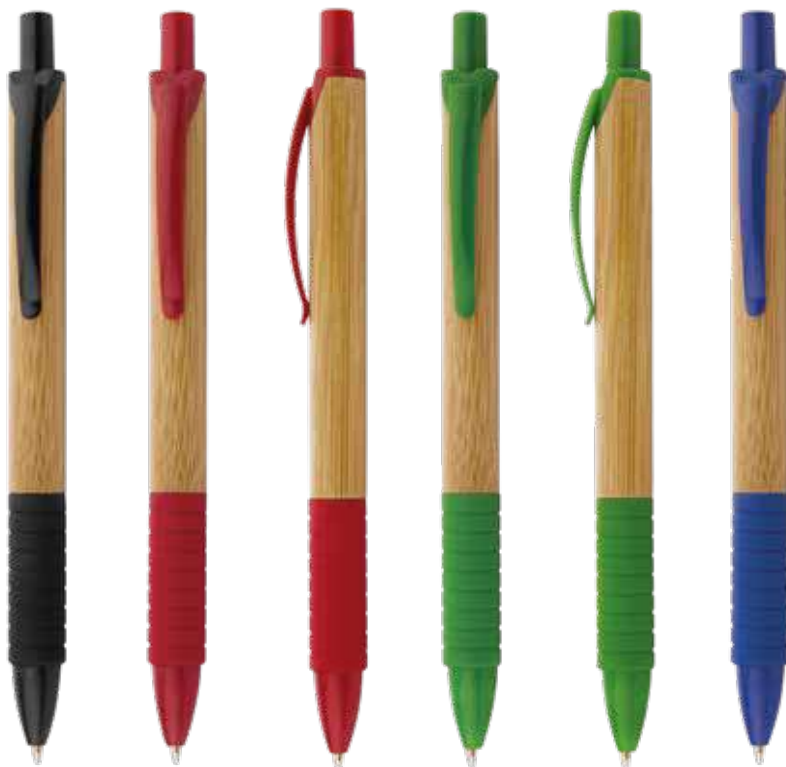

Judá ES0876

Bolígrafo retráctil con cuerpo de madera, clip, punta y antideslizante de color.

Material: Bamboo + ABS. **Medidas:** 14,3 cm.

Marca: 3,5 x 0,7 cm. Tampografía Bolígrafos 4 tintas.

Empaque: 1000 unidades en caja máster de 45 x 31 x 19 cm. Peso 8 kg.

3035227 - Negro

3035228 - Rojo

3035229 - Verde Esmeralda

3035230 - Azul Rey