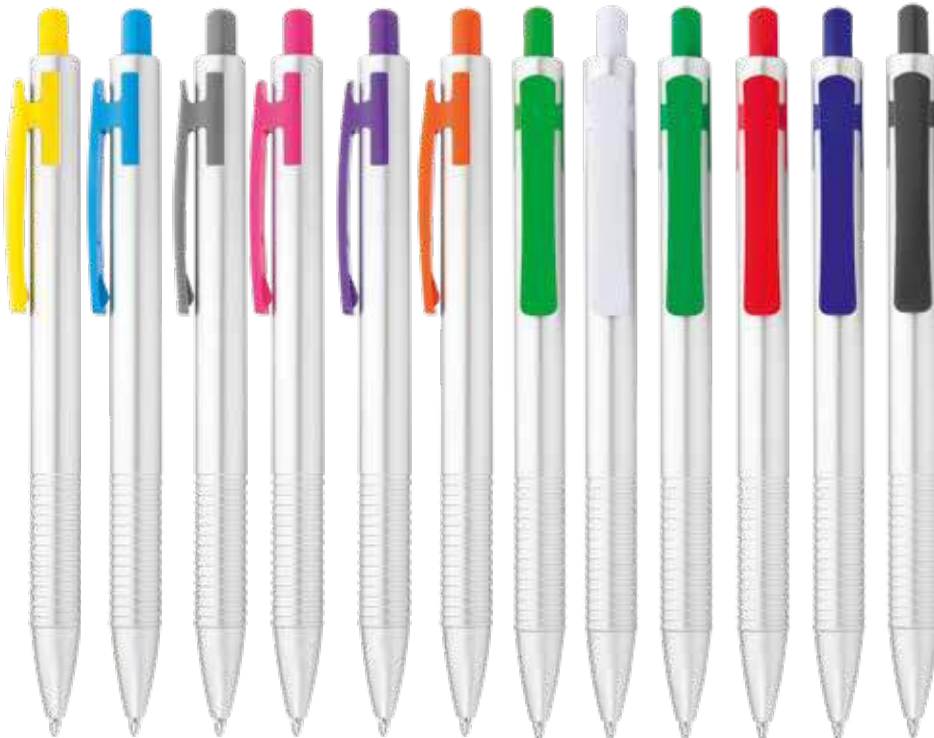

Madison Metalizado
ESO743

Bolígrafo retráctil con cuerpo de color y clip de negro, punta plateada. Tinta especial de 1,0 mm, baja viscosidad.
Material: ABS + AS. **Medidas:** 14,2 cm.
Marca: 4 x 0,6 cm. Tampografía Bolígrafos hasta 5 tintas.
Empaque: 1000 unidades en caja máster de 53 x 32 x 20 cm. Peso 11,5 Kg.

3033697 - Negro	3033701 - Naranja
3033698 - Azul Rey	3033702 - Rojo
3033699 - Plateado	3033703 - Morado
3033700 - Verde Esmeralda	

Madison Plateado
ESO744

Bolígrafo retráctil con cuerpo plateado y clip de color. Diseño en la parte inferior que funciona como antideslizante.

Material: ABS + AS. **Medidas:** 14,2 cm.
Marca: 4 x 0,6 cm. Tampografía Bolígrafos 5 tintas.
Empaque: 1000 unidades en caja máster de 48 x 32 x 23 cm. Peso 9,5 Kg.

3033704 - Negro	3033710 - Naranja
3033705 - Azul Rey	3033711 - Morado
3033706 - Rojo	3033712 - Fucsia
3033707 - Verde Esmeralda	3033713 - Azul Cielo
3033708 - Blanco	3033714 - Gris
3033709 - Verde Limón	3033715 - Amarillo