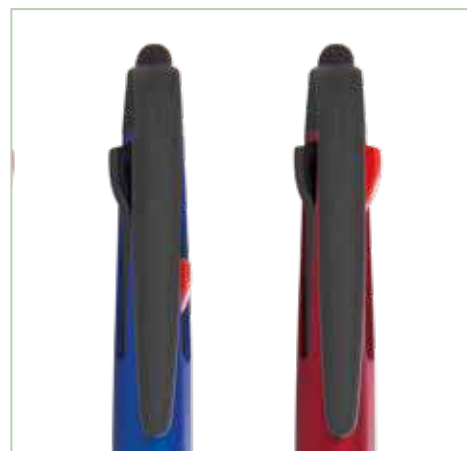

Bolton Stylus ESO631

Bolígrafo retráctil con tres minas de diferentes colores (azul, rojo y negro). Práctico touch para dispositivos de pantalla táctil y antideslizante.

Material: ABS. **Medidas:** 14,7 cm de largo.

Marca: 3,5 x 0,6 cm. Tampografía Bolígrafos Plásticos.

Empaque: 1.000 unidades empacados en bolsa individual. Caja máster de 47 x 31 x 20 cm. Peso 10 Kg.

3020514 - Plateado

3020515 - Rojo

3020516 - Azul Rey

3020517 - Verde Esmeralda

3020518 - Naranja