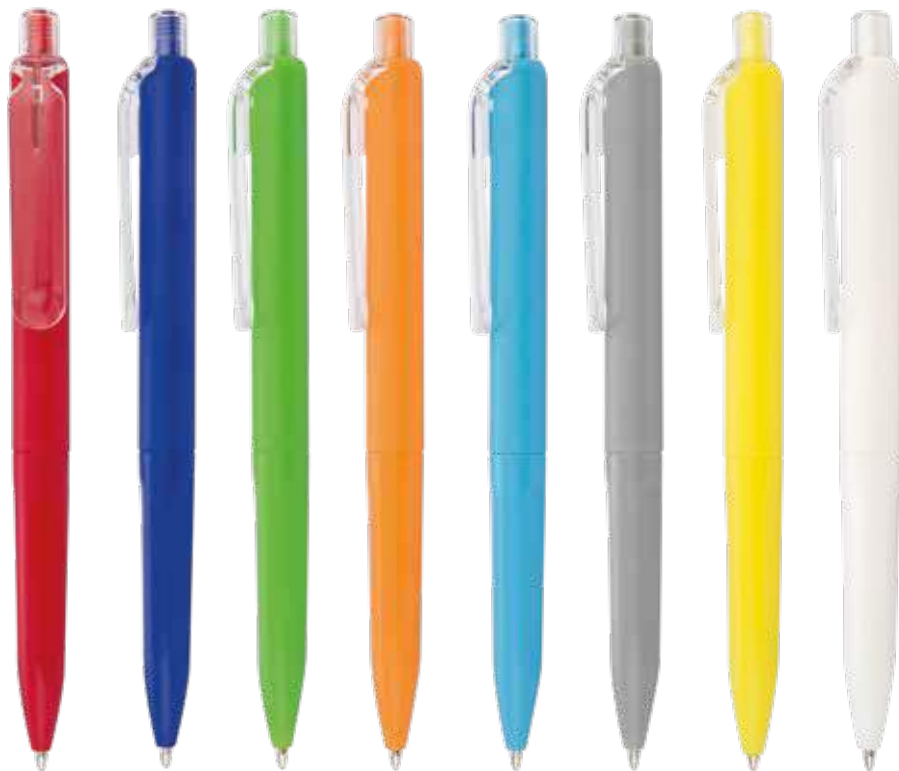

Memphis Sólido ESO125

Bolígrafo plástico sistema Twist. Parte superior, clip y punta metálica.

Material: ABS. **Medidas:** 13,7 cm de largo.

Marca: 5 x 0,7 cm. Tampografía Bolígrafos Plásticos.

Empaque: 1.000 unidades en bolsa individual. Caja máster de 40 x 31 x 17 cm. Peso: 9 Kg.

3015058 - Naranja	3015191 - Azul Rey
3015059 - Rosado	3015192 - Rojo
3015060 - Negro	3015193 - Morado
3015061 - Verde Limón	3032160 - Verde Esmeralda
3015062 - Azul Cielo	3032161 - Amarillo
3015063 - Blanco	

Málaga ESO675

Bolígrafo plástico con sistema de apertura retráctil, clip transparente.

Material: ABS. **Medidas:** 14 cm.

Marca: 4 x 0,6 cm. Tampografía Bolígrafos Plásticos.

Empaque: 1.000 unidades en caja máster de 45 x 31 x 19 cm. Peso 11 kg.

3031124 - Rojo	3031128 - Azul Cielo
3031125 - Azul Rey	3031129 - Gris
3031126 - Verde Limón	3031130 - Amarillo
3031127 - Naranja	3031131 - Blanco