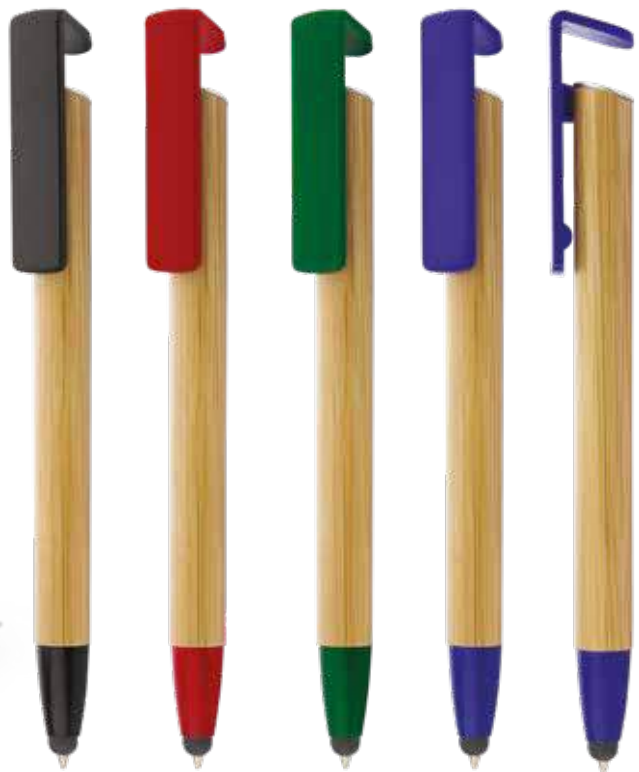

3035222 - Natural

**Gaza Stylus**  
ESO875

Bolígrafo retráctil con cuerpo de madera, clip y punta de color. Clip con función de Holder para dispositivos móviles y punta con stylus.

**Material:** Bamboo + ABS. **Medidas:** 14,7 cm.

**Marca:** 4,5 x 0,6 cm. Tampografía Variedades 4 tintas.

**Empaque:** 500 unidades en caja máster de 53 x 32 x 22 cm. Peso 11 kg.

3035223 - Negro

3035224 - Rojo

3035225 - Verde Oscuro

3035226 - Azul Rey

FUNCIONA COMO HOLDER  
PARA CELULAR