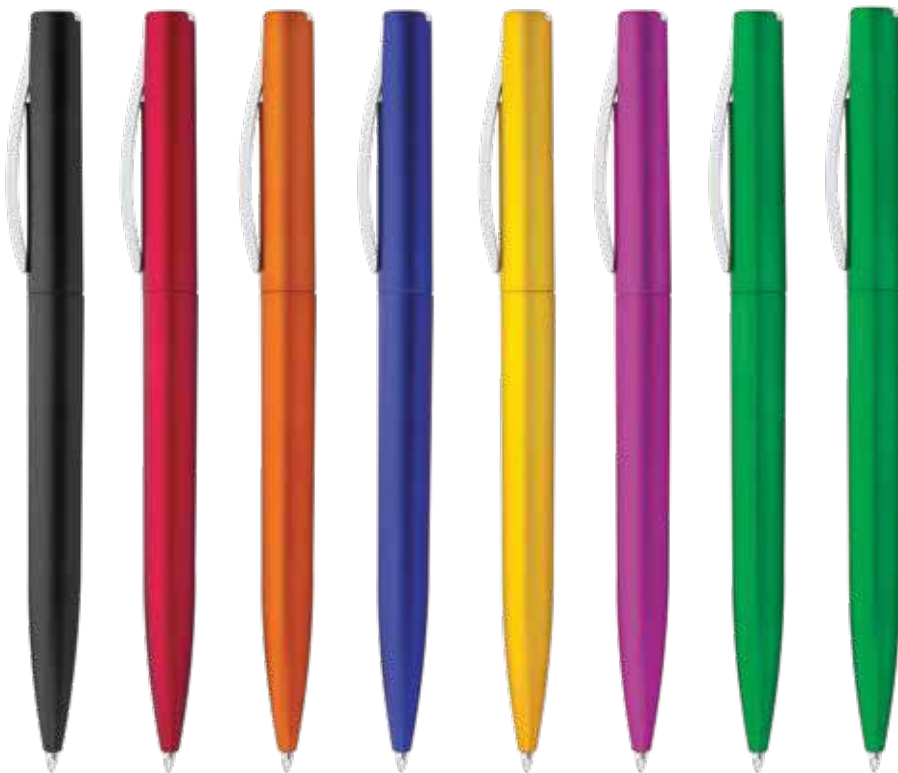

Boston
ES0718

Bolígrafo con acabado mate y clip plateado. Sistema de apertura Twist.

Material: ABS. **Medidas:** 14,5 cm.

Marca: 4,5 x 0,6 cm. Tampografía Bolígrafos 5 tintas.

Empaque: 1000 unidades en caja máster de 42 x 32 x 19 cm. Peso 10,5 Kg.

3033492 - Negro
3033493 - Rojo
3033494 - Naranja
3033495 - Azul Rey

3033496 - Amarillo
3033497 - Fucsia
3033498 - Verde Esmeralda