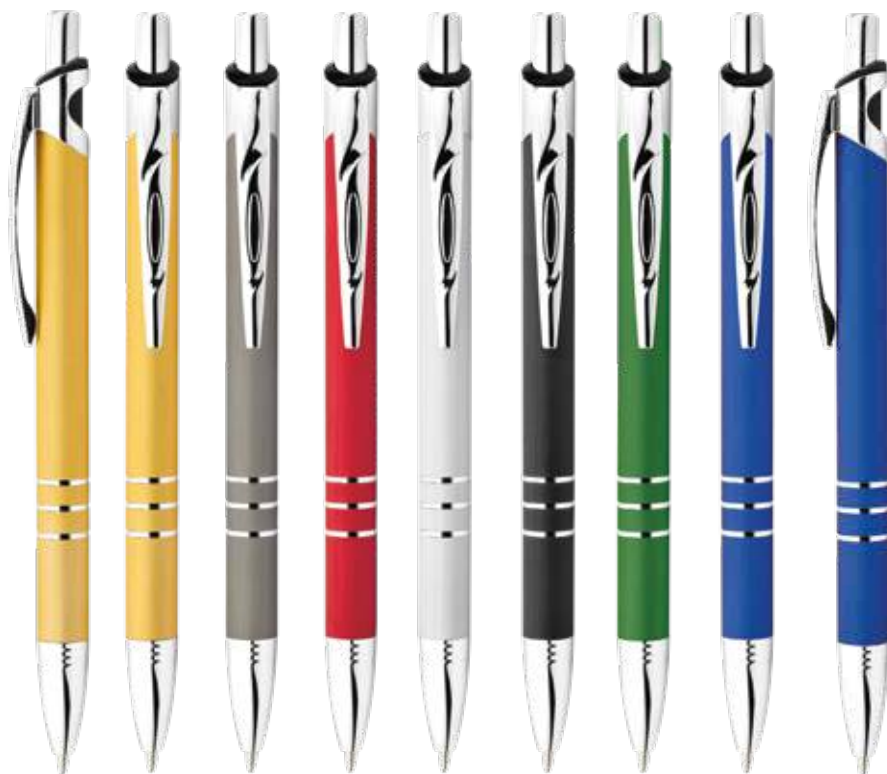

Guatemala
ES0808

Bolígrafo retráctil con clip y punta brillante, mina tipo Jumbo. Acabado mate.

Material: Aluminio. **Medidas:** 14,1 cm.

Marca: 3,5 x 0,6 cm. Tampografía tratamiento 4 tintas.

Empaque: 500 unidades en caja máster de 45 x 31 x 18 cm. Peso 9 Kg.

- 3034781 - Amarillo
- 3034782 - Gris
- 3034783 - Rojo
- 3034784 - Plateado
- 3034785 - Negro
- 3034786 - Verde Oscuro
- 3034787 - Azul Rey