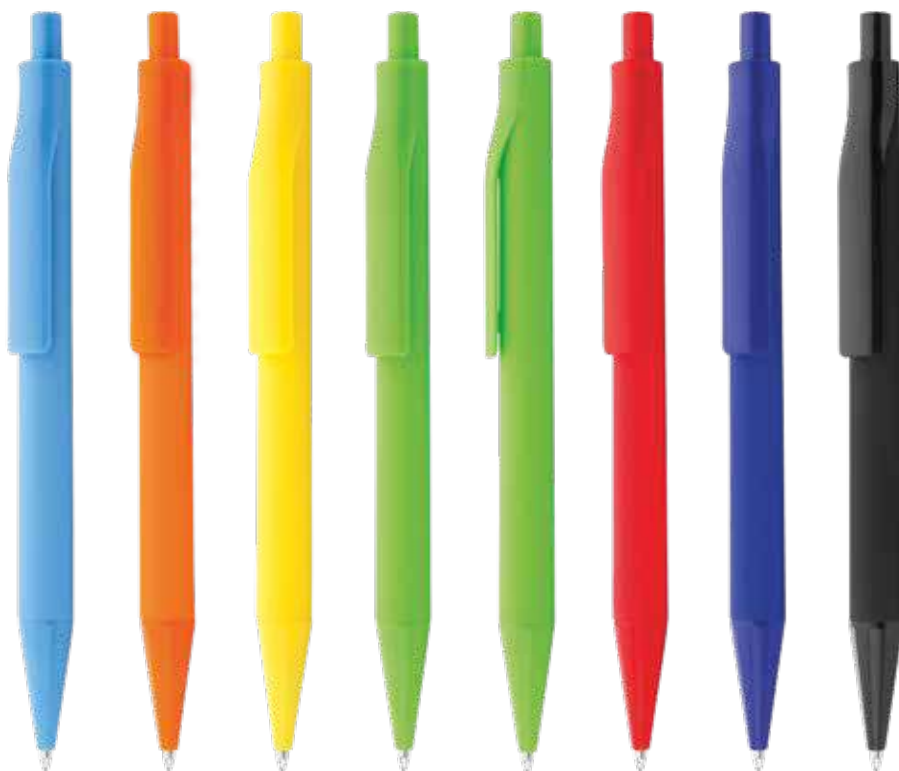

Ginebra
ES0824

Bolígrafo retráctil con acabado en goma, punta y clip brillantes. Mina tipo Jumbo.

Material: ABS. **Medidas:** 14,7 cm.

Marca: 3,5 x 0,6 cm. Tampografía tratamiento 2 tintas.

Empaque: 1000 unidades en caja máster de 57,5 x 32 x 18 cm. Peso 11,5 Kg.

- 3034885 - Negro
- 3034886 - Azul Rey
- 3034887 - Rojo
- 3034888 - Verde Limón
- 3034889 - Amarillo
- 3034890 - Naranja
- 3034891 - Azul Claro