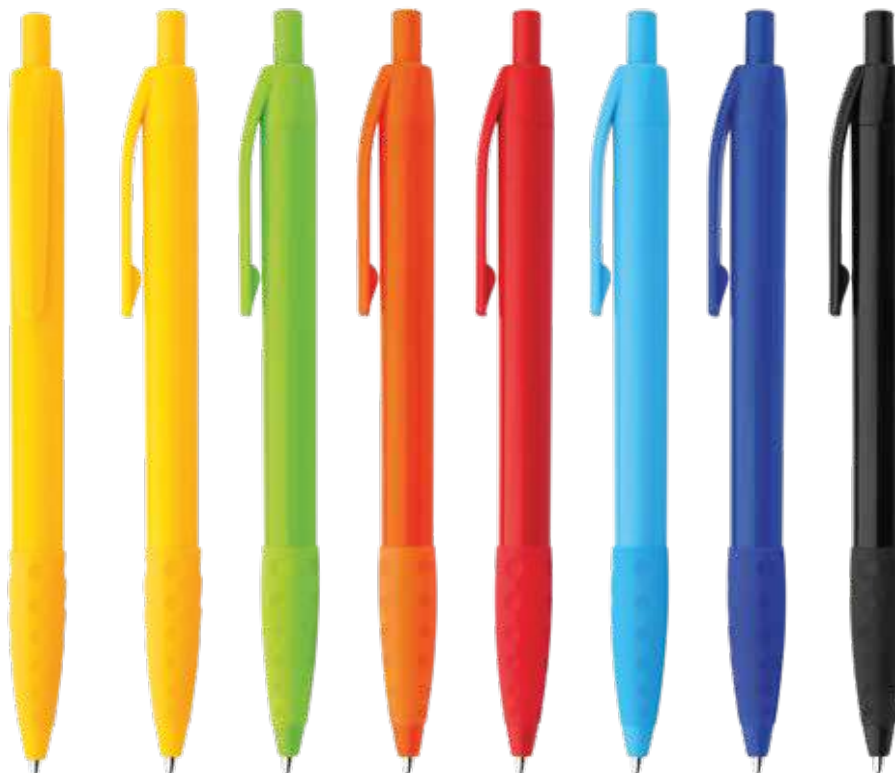

Nínive ES0868

Bolígrafo retráctil con cuerpo de color y antideslizante con acabado geométrico.

Material: ABS. **Medidas:** 13,9 cm.

Marca: 4 x 0,6 cm. Tampografía Bolígrafos 4 tintas.

Empaque: 1000 unidades en caja máster de 42,5 x 31 x 18 cm. Peso 8 Kg.

- 3035189 - Amarillo
- 3035190 - Verde Limón
- 3035191 - Naranja
- 3035192 - Rojo
- 3035193 - Azul Claro
- 3035194 - Azul Rey
- 3035195 - Negro