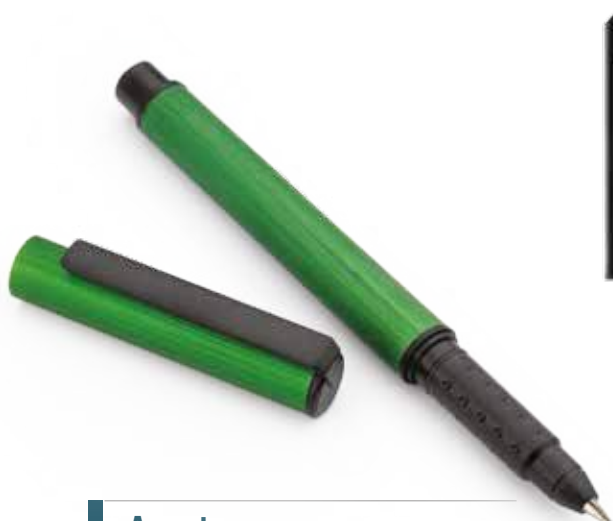

Ararat
ES0871

Bolígrafo con tapa, punta y clip de color negro, acabado mate. Tinta tipo Gel.

Material: Aluminio + ABS. **Medidas:** 13,6 cm.

Marca: 4 x 0,6 cm. Tampografía Tratamiento 3 tintas.

Empaque: 500 unidades en caja máster de 49 x 21 x 16 cm. Peso 10.5 kg.

3035206 - Rojo

3035207 - Azul Rey

3035208 - Verde Esmeralda

3035209 - Plateado

3035210 - Negro