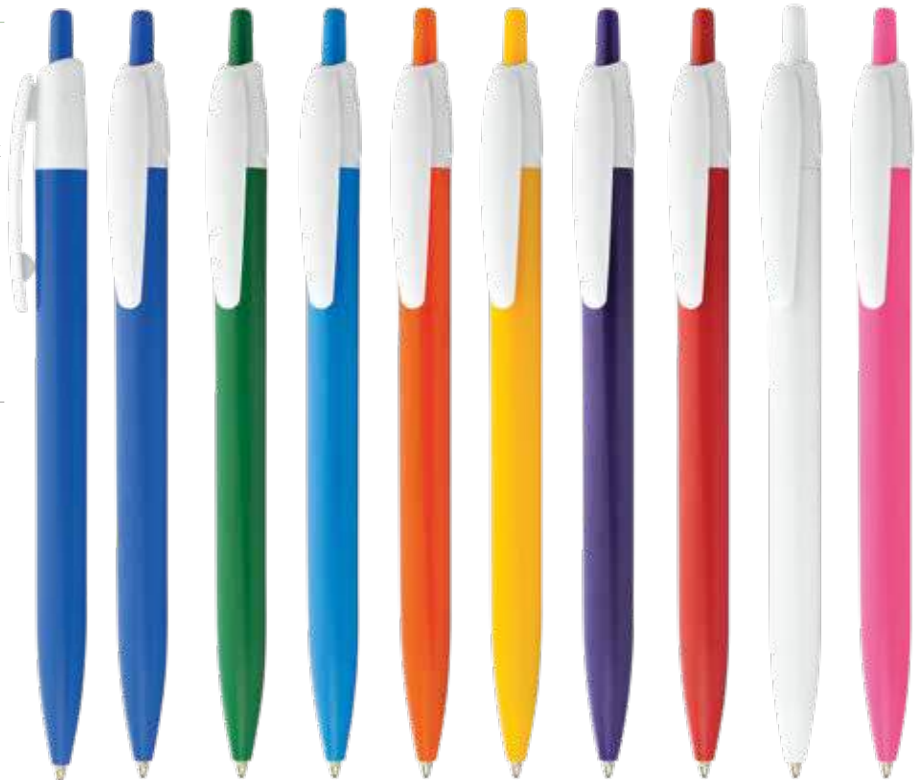

Notre Dame ES0889

Bolígrafo plástico con sistema de apertura retráctil, clip de color blanco.

Material: ABS. **Medidas:** 14,3 cm.

Marca: 4,5 x 0,5 cm. Tampografía Bolígrafos 4 tintas.

Empaque: 1000 unidades en caja máster de 36 x 38 x 17 cm. Peso 7,7 Kg.

- 3035506 - Azul Rey
- 3035507 - Verde Esmeralda
- 3035508 - Azul Claro
- 3035509 - Naranja
- 3035510 - Amarillo
- 3035511 - Morado
- 3035512 - Rojo
- 3035513 - Blanco
- 3035514 - Rosado