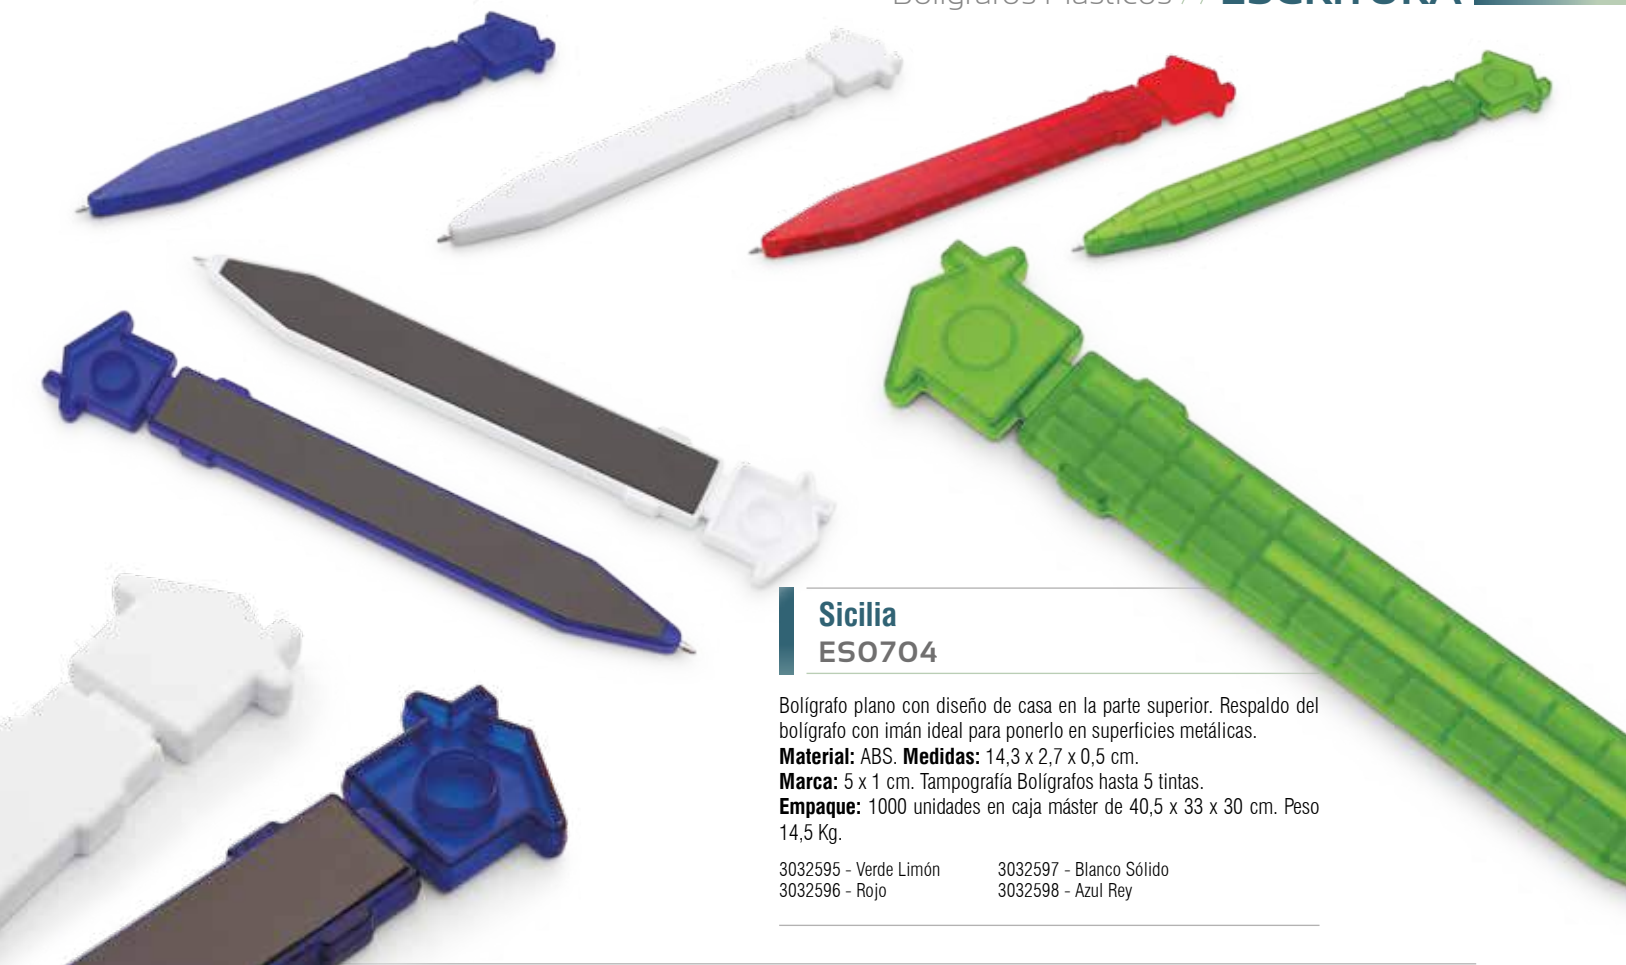

### Sicilia ESO704

Bolígrafo plano con diseño de casa en la parte superior. Respaldo del bolígrafo con imán ideal para ponerlo en superficies metálicas.

**Material:** ABS. **Medidas:** 14,3 x 2,7 x 0,5 cm.