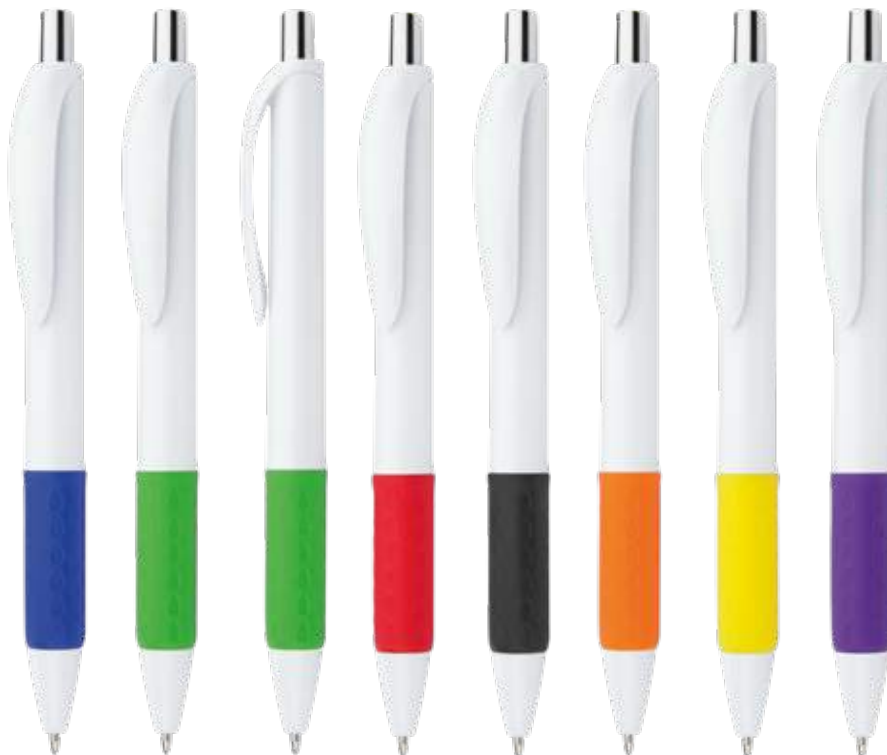

Mosul
ESO689

Bolígrafo plástico con sistema de apertura retráctil y antideslizante de color.

Material: ABS. **Medidas:** 14 cm.

Marca: 4 x 0,6 cm. Tampografía Bolígrafos Plásticos.

Empaque: 1.000 unidades en caja máster de 45 x 31 x 18 cm. Peso 8 kg.

3031227 - Azul Rey	3031231 - Naranja
3031228 - Verde Limón	3031232 - Amarillo
3031229 - Rojo	3031233 - Morado
3031230 - Negro