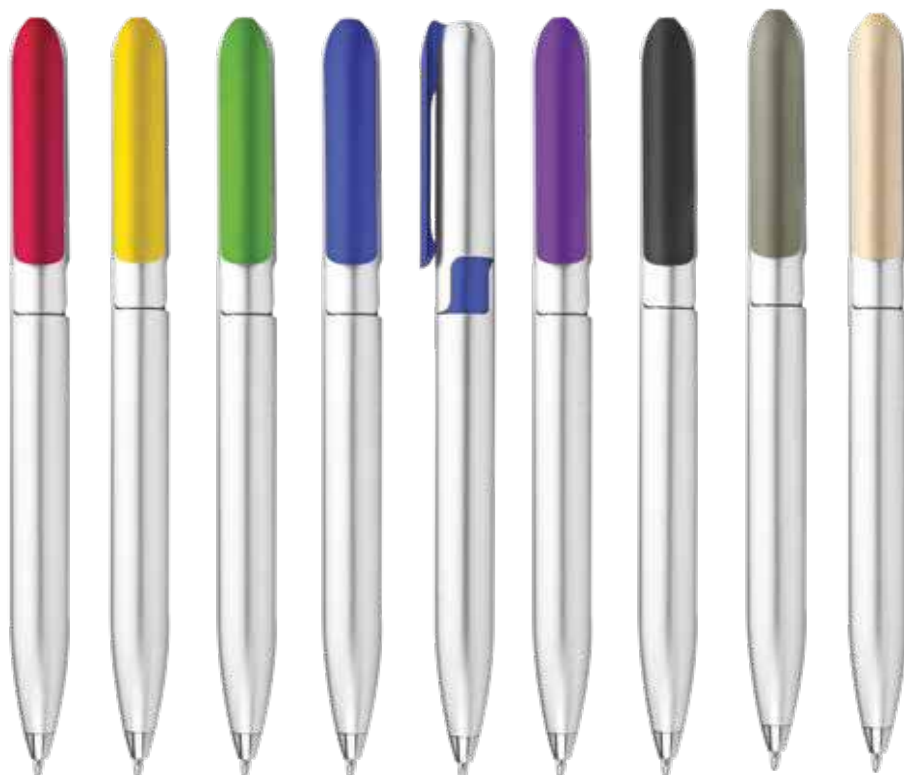

**Salzburgo**  
ES0825

Bolígrafo retráctil de color traslucido, punta plateada, recubrimiento del barril removible. Mina tipo Jumbo.

**Material:** AS. **Medidas:** 14 cm.

**Marca:** Clip: 3 x 0,6 cm. Tampografía Bolígrafos hasta 3 tintas.

**Atlanta Plateado**  
ES0714

Bolígrafo plástico con cuerpo plateado y clip de color mate. Sistema de apertura Twist.

**Material:** ABS. **Medidas:** 13,8 cm.

**Marca:** 3,5 x 0,6 cm. Tampografía Bolígrafos hasta 5 tintas.