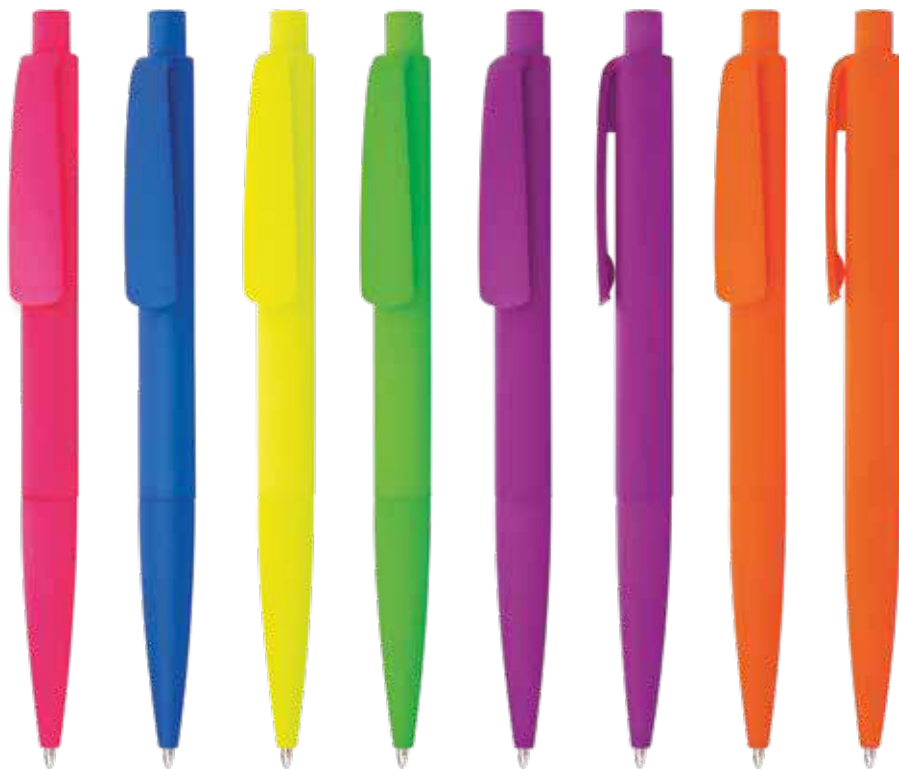

3012203 - Azul Rey

3012206 - Plateado

3012204 - Rojo

3012207 - Negro

3012205 - Verde Esmeralda

**Londres**  
**ESO816**

Bolígrafo retráctil con acabado mate y diseño triangular.

**Material:** ABS. **Medidas:** 14,4 cm.