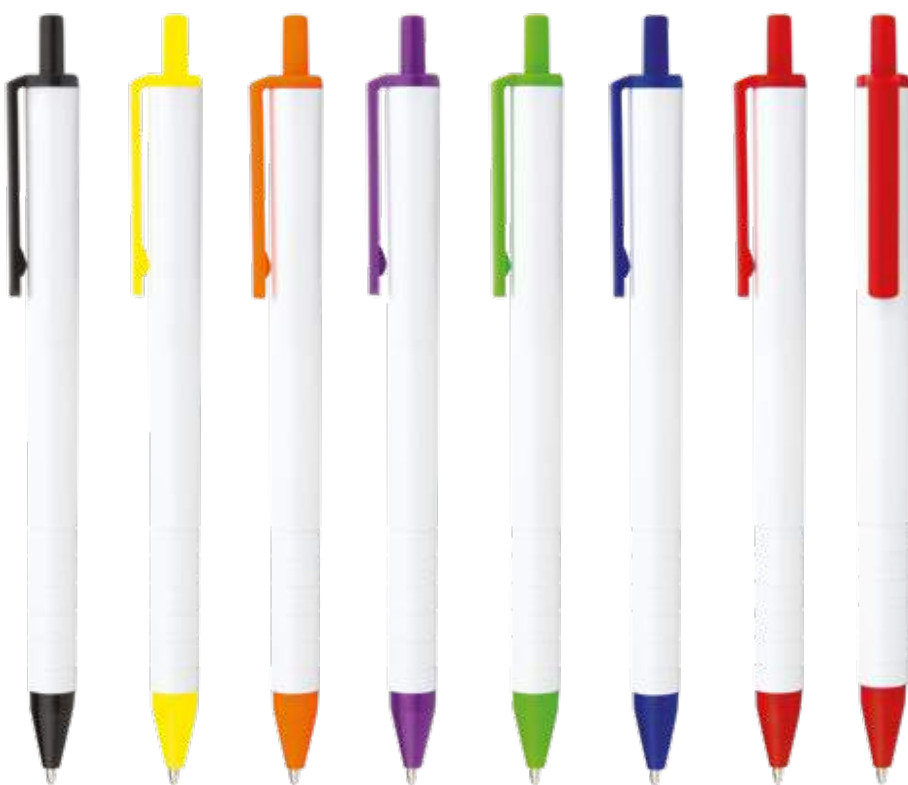

Caracas ESO806

Bolígrafo retráctil con cuerpo blanco sólido, clip y punta de color.

Material: ABS. **Medidas:** 14,2 cm.

Marca: 4,5 x 0,6 cm. Tampografía Bolígrafos 3 tintas.

Empaque: 1000 unidades en caja máster de 45 x 31 x 18 cm. Peso 7,5 Kg.

3034770 - Negro
3034771 - Amarillo
3034772 - Naranja
3034773 - Morado
3034774 - Verde Limón
3034775 - Azul Rey
3034776 - Rojo