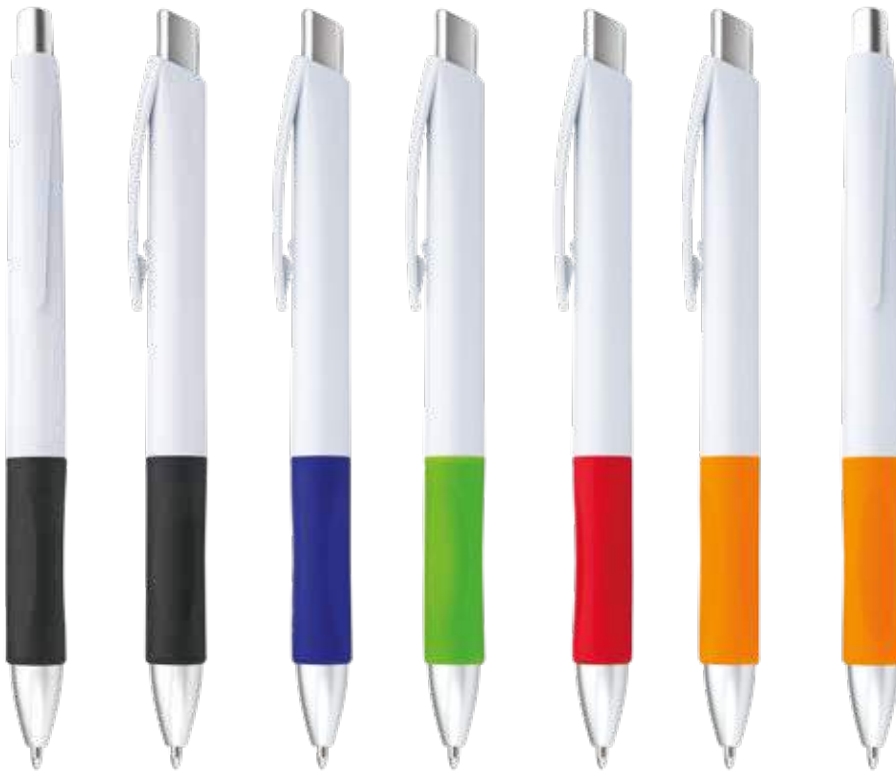

Springfield ESO751

Bolígrafo con cuerpo de color blanco, punta plateada y antideslizante de color. Sistema de apertura retráctil.

Material: ABS + AS. **Medidas:** 14,5 cm.

Marca: 2 x 0,7 cm. Tampografía Bolígrafos Plásticos.

Empaque: 1000 unidades en caja máster de 48 x 31 x 24 cm. Peso 8 Kg.

3033781 - Negro
3033782 - Azul Rey
3033783 - Verde Limón

3033784 - Rojo
3033785 - Naranja