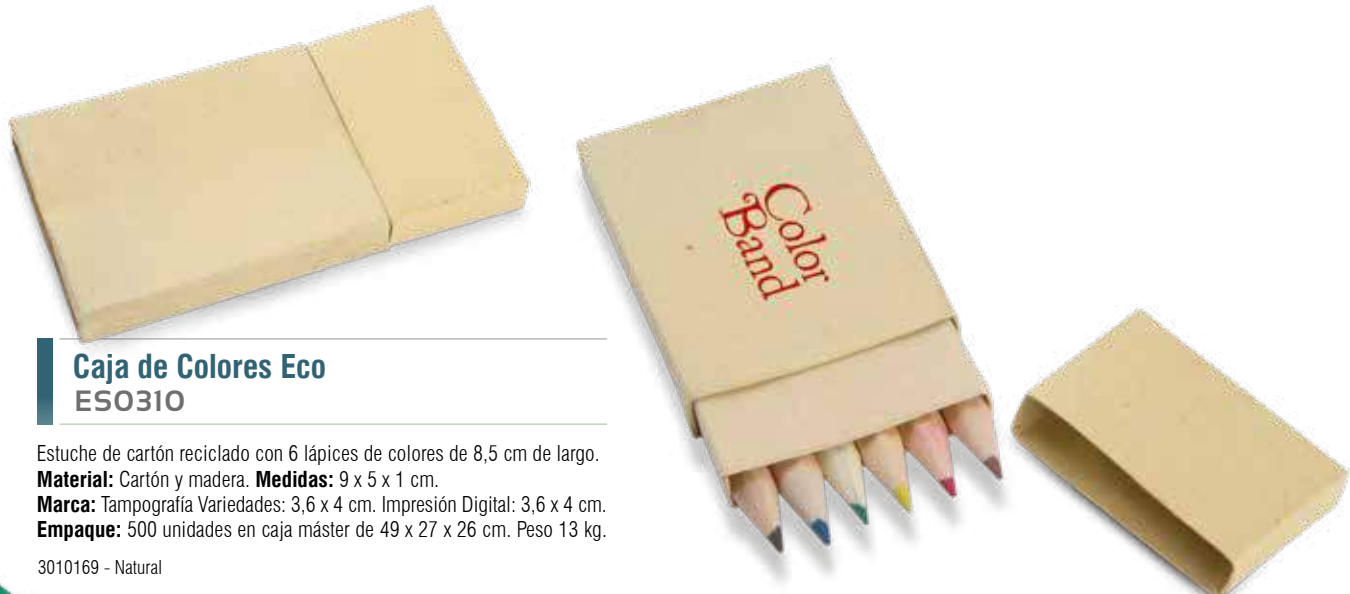

Caja de Colores Eco
ESO310

Estuche de cartón reciclado con 6 lápices de colores de 8,5 cm de largo.
Material: Cartón y madera. **Medidas:** 9 x 5 x 1 cm.
Marca: Tampografía Variedades: 3,6 x 4 cm. Impresión Digital: 3,6 x 4 cm.
Empaque: 500 unidades en caja máster de 49 x 27 x 26 cm. Peso 13 kg.
3010169 - Natural