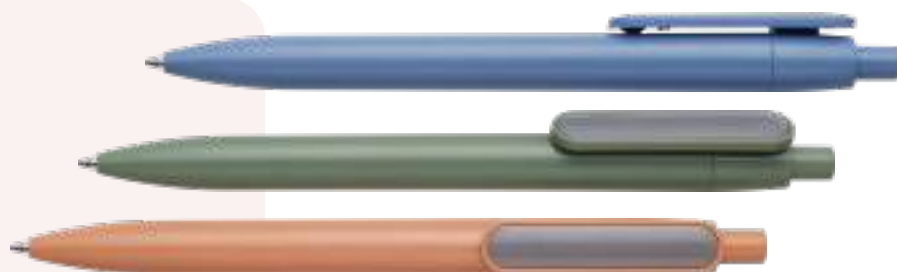

ESLOVENIA 3.5

Esfero plástico brillante, clip color gris.

Largo: 13.7cm