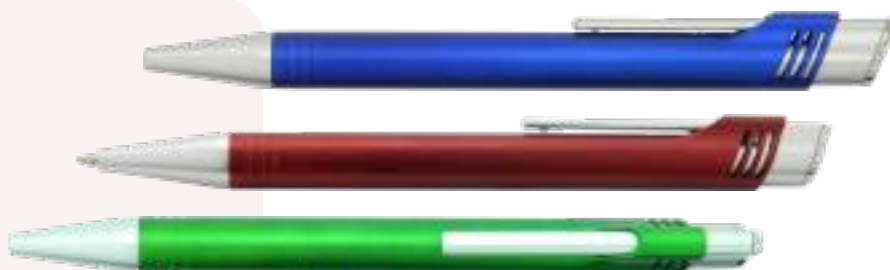

RUMANÍA 4.0

Esfero plástico brillante, goma antideslizante, clip y punta cromada.

Largo: 14.1cm

MÓNACO 4.0

Esfero plástico pintura metalizada, puntas en color plata

Largo: 14.5cm

JAMAICA 4.0

Esfero plástico brillante, goma antideslizante de color.