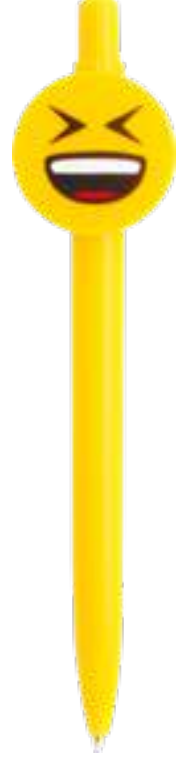

Esfero Plástico con Emoji estampado en el Clip.

Largo: 14.1cm

EMOJI N01

EMOJI N02

EMOJI N03

EMOJI N06

EMOJI N08

EMOJI N011