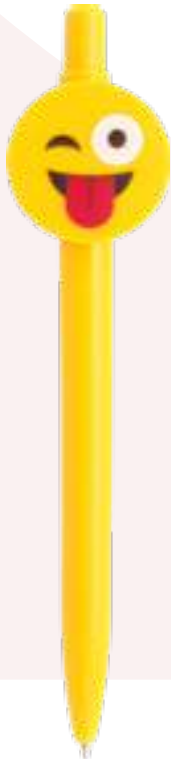

Esfero Plástico con Emoji estampado en el Clip.

Largo: 14.1cm

EMOJI N01

EMOJI N02

EMOJI N03

EMOJI N06

EMOJI N08

EMOJI N011