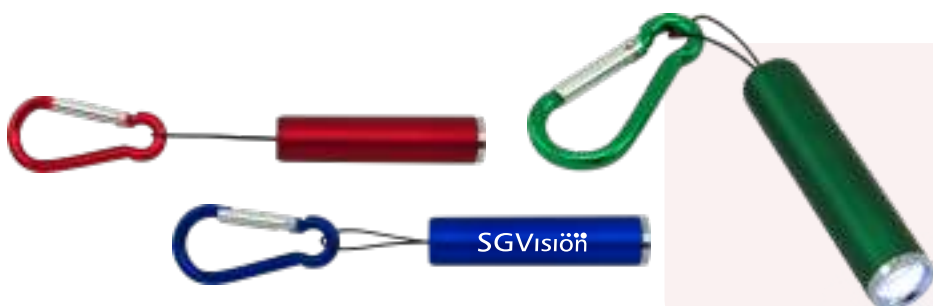

LLAVERO LINTERNA MOSQUETÓN

Linterna led con gancho tipo
mosquetón.

Largo: 15.5cm - Diámetro: 1.4cm