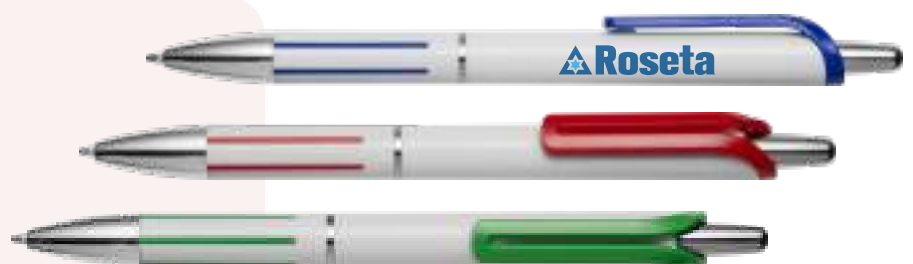

Largo: 14.1cm

INDIA 3.8

Esfero plástico cuerpo color mate, clip y acabados cromados.

Largo: 13.6cm

GRECIA 4.0

Esfero plástico brillante; clip, punta y acabados cromados.

Largo: 14.3cm

IRLANDA 4.0

Esfero plástico terminado metalizado, giratorio, llavero en la parte superior.

Largo: 8.8cm

HUNGRÍA 3.5

Esfero plástico brillante, goma antideslizante, clip y punta cromada.

Largo: 14.2cm

ESLOVENIA 3.5

Esfero plástico brillante, clip color gris.