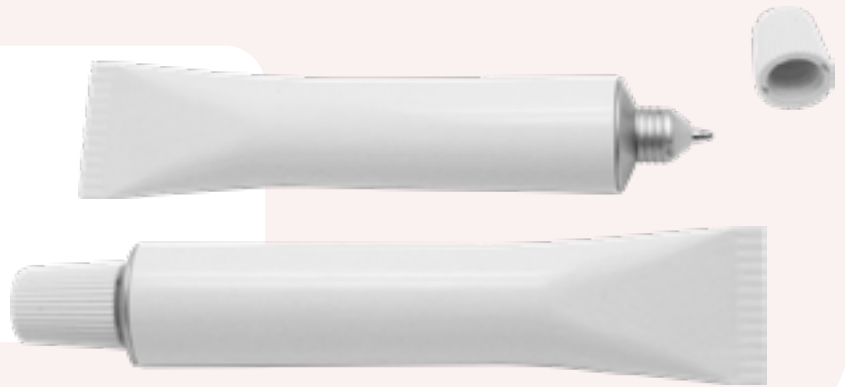

CHILE 3.0

Esfero Plástico amarillo con Clip para estampado.

ESFERO CREMA

Cuerpo plástico brillante, con tapa de rosca.

Largo: 12cm

ESFERO JERINGA

Cuerpo plástico transparente con liquido de colores.

Largo: 13cm

ESFERO DOCTOR

Cuerpo plástico brillante sistema retráctil.

Largo: 13.5cm

ESFERO DOCTORA

Cuerpo plástico brillante sistema retráctil.

Largo: 13.5cm

ESFERO HUESO

Esfero plástico brillante , con cuerda y tapa.