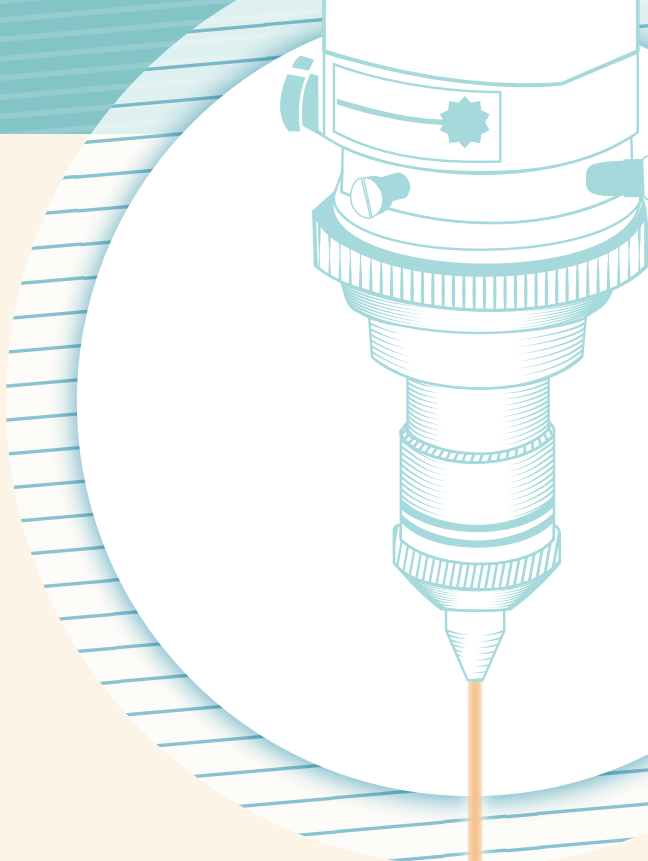

MADAGASCAR 10.0

Esfero metálico cuerpo cromado, clip y punta en plástico.

Largo: 14.2cm

SAMOA 20.0

Esfero metálico, cuerpo color mate, clip y punta negra.

Largo: 14.4cm

MALÍ 10.0

Esfero en aluminio cuerpo mate doble pintura, cuando se realiza el grabado aparecen los colores internos.

Largo: 14cm

SUDÁN 12.0

Esfero metálico cuerpo plata mate, clip y punta en plástico.

Largo: 14.2cm