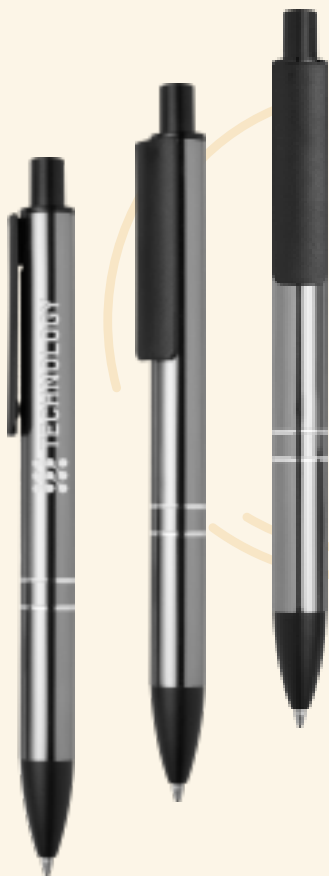

Largo: 21.8cm - Capacidad: 16GB

MADAGASCAR 10.0

Esfero metálico cuerpo cromado, clip y punta en plástico.

Largo: 14.2cm

SAMOA 20.0

Esfero metálico, cuerpo color mate, clip y punta negra.

Largo: 14.4cm

MALÍ 10.0