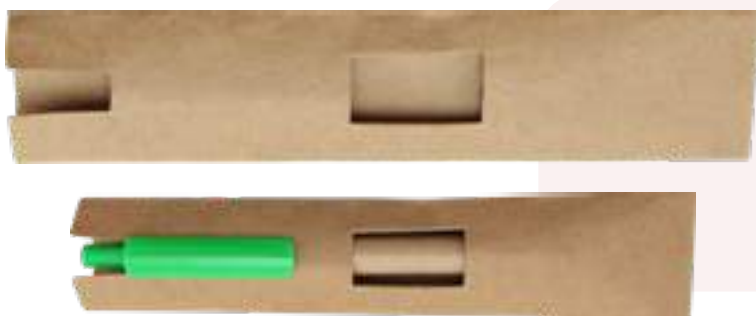

Ancho: 11.1cm - Largo: 20.6cm

KIT OFICINA CON CARTUCHERA

Cartuchera con: Dos marcadores permanentes, Resaltador y Corrector.

Ancho: 8.5cm - Largo: 20.3cm

KIT ESCOLAR CON CARTUCHERA N03

Consta de Lápiz, esfero, borrador,
tajalápiz y regla.

Ancho: 8.5cm - Largo: 20.3cm

ESTUCHE PORTA ESFERO N03

Estuche elaborado en plástico.
(NO INCLUYE ESFERO)

Ancho: 3.5cm - Largo: 17.4cm

ESTUCHE PORTA ESFERO N02

Estuche elaborado en Cartón
Craft.

(NO INCLUYE ESFERO)