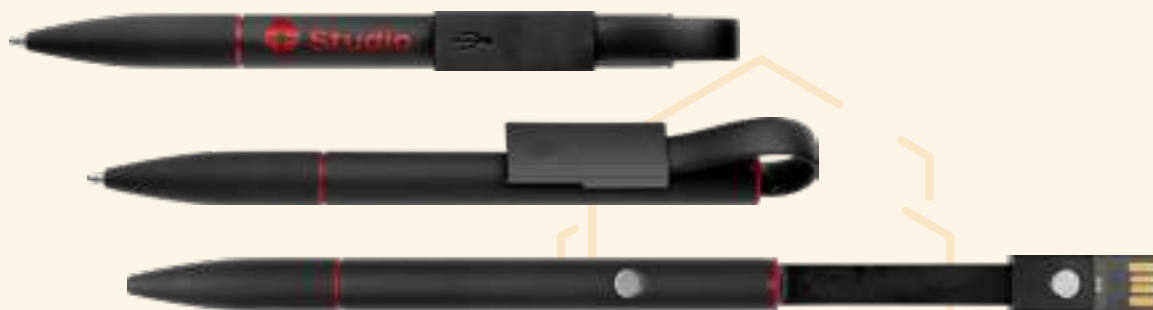

YEMEN 28.0

Esfero metálico cuerpo mate, punta de clip táctil.

Largo: 14.4cm