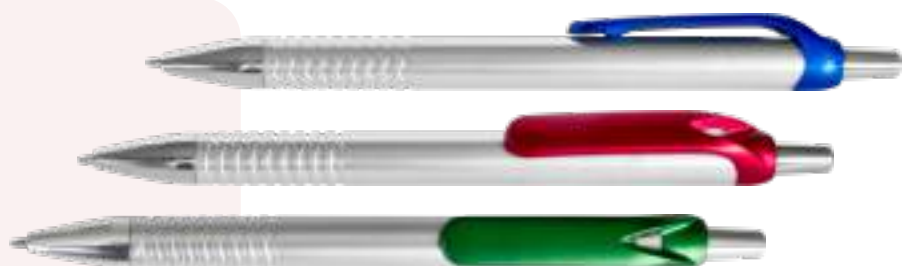

Esfero plástico, cuerpo negro mate, tapa con clip brillante.

Largo: 14.2cm

Esfero Con Tapa →

AUSTRIA 5.5

Esfero en aluminio plata, clip y punta negra.

Largo: 13.8cm

FRANCIA 4.0

Esfero plástico pintura plata, clip metalizado y punta cromada.

Largo: 14.5cm

INGLATERRA 4.0

Esfero plástico cuerpo plata y clip con base para celular.

Largo: 14.7cm

TAIWÁN 5.5

Esfero plástico con cuerpo color mate, clip y punta plata.

Largo: 13.8cm

NORUEGA 5.0