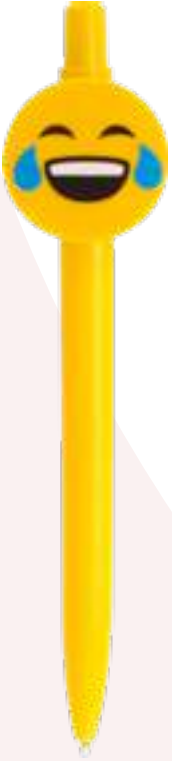

Esfero Plástico con Emoji estampado en el Clip.

Largo: 14.1cm

EMOJI N01