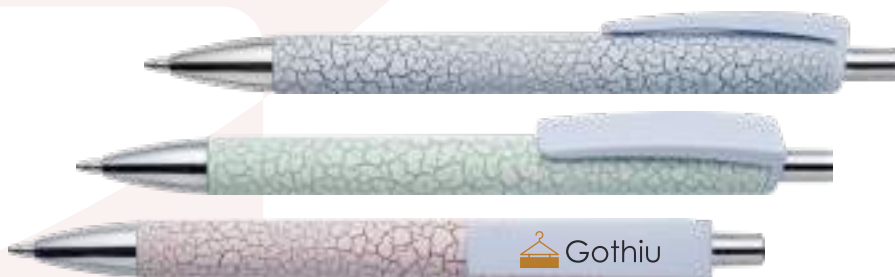

VIETNAM 6.0

Cuerpo plástico con terminado
metalizado, clip metálico y puntas
cromadas.

Largo: 14.3cm

ESFERO CALENDARIO

Esfero plástico con calendario
2020 - 2021 deslizable.

Largo: 14.7cm

ALBANIA 6.0

Esfero plástico brillante
clip metálico

Largo: 14.5cm

ESFERO ETIQUETA

Esfero plástico con sistema para
insertar imágenes en papel.

Largo: 14cm

SINGAPUR 6.0

Esfero plástico cuerpo craquelado,
clip brillante, botón y punta
cromada.

Largo: 14cm

Cuerpo Craquelado