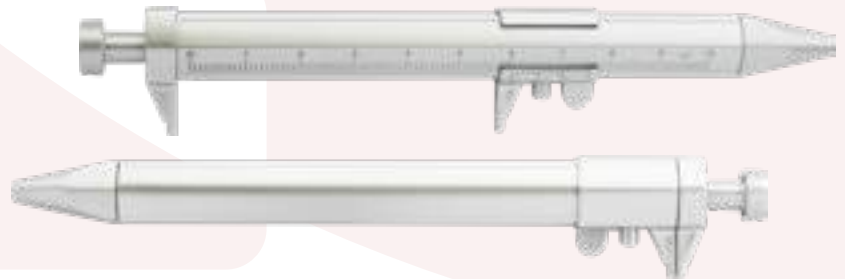

Largo: 13.3cm

ESFERO BUENA ONDA

Cuerpo plástico brillante, con acabado anillo en plata.

Largo: 12.5cm

ESFERO CALIBRADOR

Esfero cuerpo plata, sistema retráctil y pieza movable.

Largo: 14.5cm

ESFERO TORNILLO