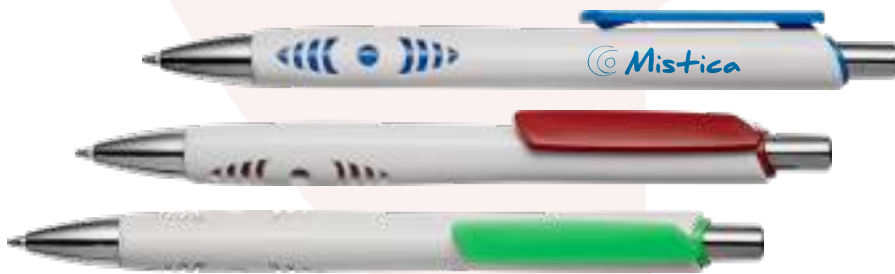

Esfero plástico con tapa brillante, clip cromado y punta blanca brillante.

Largo: 13.3cm

Esfero Con Tapa

INDONESIA 4.8

Esfero plástico cuerpo color mate, clip y punta con acabado metalizado mate.

Largo: 14.5cm

MARSELLA 4.0

Esfero plástico pintura metalizada punta táctil y Porta celular.

Largo: 13.7cm

Porta Celular →

LETONIA 4.5

Esfero plástico brillante cuerpo blanco, clip de colores, punta cromada.

Largo: 14.3cm