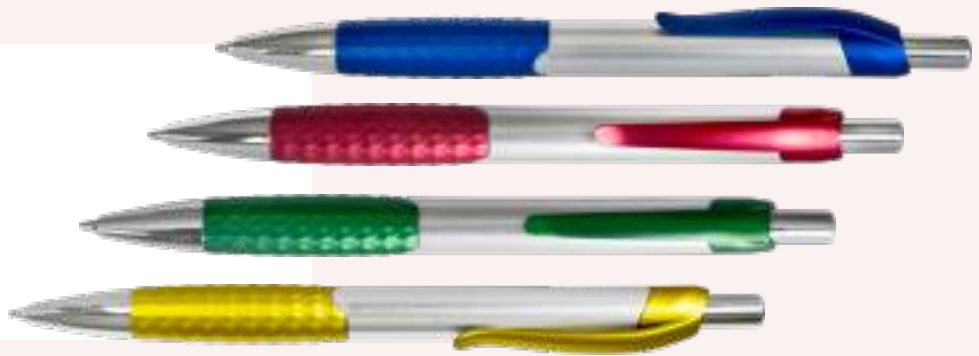

Porta Celular →

SAN MARINO 7.0

Esfero plástico con pintura plata, punta antideslizante, clip táctil, con 3 minas rojo, azul y negro.

Largo: 14.8cm

Tres Minas De Colores →

GINEBRA 5.5

Esfero plástico, acabado metalizado, clip con base para celular y táctil.

CHIPRE 6.0

Esfero plástico con acabado mate, tapa con clip y punta cromada.

Largo: 13.3cm

Tinta Gel

Esfero Con Tapa

TIJUANA 4.8

Esfero plástico pintura metalizada
puntas cromadas.

Largo: 14.3cm