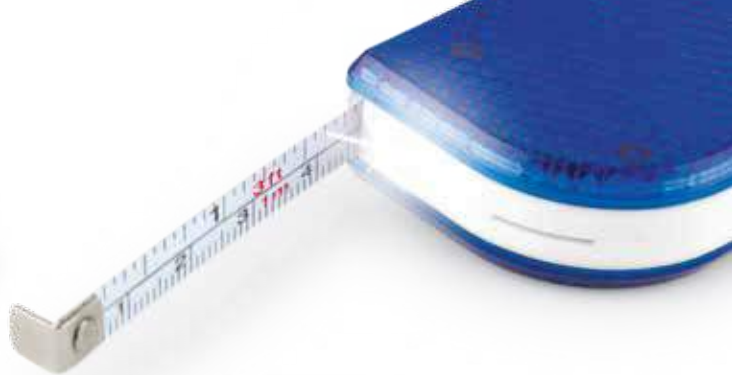

Flexómetro Reflection HEO304

Llavero reflectivo con linterna y cinta métrica.

Material: ABS/PS. **Medidas:** 6 x 3,5 x 1,8 cm.

Marca: 3 x 1,5 cm. Tampografía Variedades.

Empaque: 500 unidades en caja máster de 42 x 35 x 22 cm. Peso 12 kg.

3034574 - Azul Rey
3034575 - Rojo

3034576 - Verde Esmeralda
3034577 - Naranja

3034578 - Amarillo

Flexómetro Destapador HEO227

Llavero con destapador, linterna de luz Led y cinta métrica de 100 cm. Con argolla para llavero.

Material: ABS. **Medidas:** 4,4 x 7,2 x 1,2 cm.

Marca: 3 x 4 cm. Tampografía Variedades.

Empaque: 500 unidades en caja máster de 38 x 34 x 33,5 cm. Peso 17 kg.

3030347 - Azul Oscuro
3030348 - Rojo

3030349 - Verde Esmeralda
3030350 - Negro

3030351 - Blanco

Llavero Flexómetro Tool HEO228

Llavero con cinta métrica de 100 cm, incluye dos puntas de destornilladores 1 tipo phillips, 1 tipo pala.

Material: ABS. **Medidas:** 3,5 x 6,4 x 1,3 cm.

Marca: 2 x 3 cm. Tampografía Variedades. Impresión Digital.

Empaque: 200 unidades en caja máster de 30 x 22,5 x 19 cm. Peso 7,5 kg.

3030352 - Azul Rey
3030353 - Rojo

3030354 - Negro
3030355 - Verde Limón