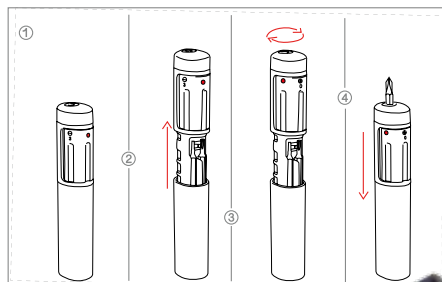

Destornillador Precisión Dúo HEO225

Kit destornillador de barril giratorio con puntas intercambiables incluye: 2 destornilladores tipo Phillips, 2 planos y dos de precisión.

Material: ABS/Acero inoxidable. **Medidas:** 2 x 10 cm.

Marca: 1 x 3 cm. Tampografía Variedades.

Empaque: 200 unidades en caja máster de 24 x 20 x 25 cm. Peso 10 kg.

3030340 - Rojo

3030342 - Azul Rey

3030341 - Verde Limón

3030343 - Naranja