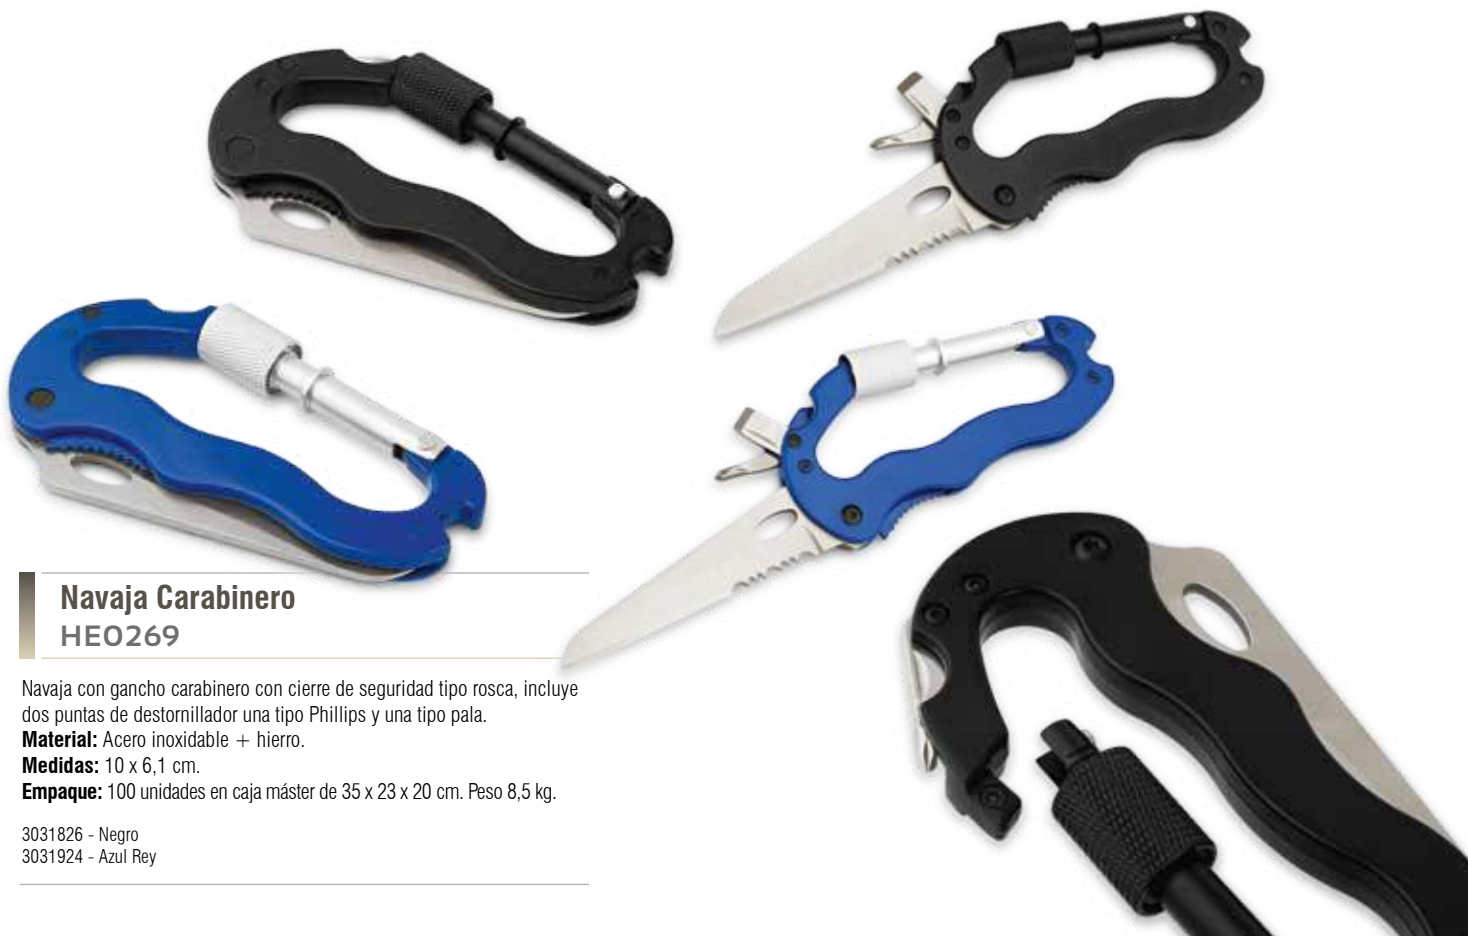

3019797 - Plateado

3019798 - Azul Rey

Navaja Carabinero
HE0269

Navaja con gancho carabinero con cierre de seguridad tipo rosca. Incluye dos puntas de destornillador una tipo Phillips y una tipo pala.
Material: Acero inoxidable + hierro.
Medidas: 10 x 6,1 cm.
Empaque: 100 unidades en caja máster de 35 x 23 x 20 cm. Peso 8,5 kg.

3031826 - Negro
3031924 - Azul Rey

Llavero Multikey
HE0285

Llavero con destapador. Ideal para incluir las llaves a los dos lados del llavero. Con mecanismo de tornillo para asegurarlas y expansor para incluir mas llaves.
Material: Acero inoxidable + aluminio. **Medidas:** 10 x 1 x 2 cm.
Marca: 5 x 0,4 cm. Láser.
Empaque: 300 unidades en caja máster de 28 x 11 x 23 cm. Peso 10,5 Kg.