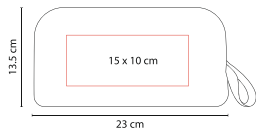

NECESER EVAN

DAM 020

Material: Poliéster
Medida: 23 x 13.5 x 10 cm
Área de Impresión: 15 x 10 cm

Técnica de Impresión: Bordado / Serigrafía
Colores: Negro con Gris