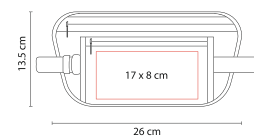

### LEN 001

Material: Plástico  
Medida: 14.1 x 4.8 cm  
Área de Impresión: 6 x 0.8 cm

Técnica de Impresión: Serigrafía  
Colores: A/B/N/R/V

Protección UV 400.

### ABA 001

Material: Poliéster  
Medida: 22.7 x 32.7 cm  
Área de Impresión: 10 x 9 cm

Técnica de Impresión: Serigrafía  
Colores: A/O/R/V

Abanico plegable con elástico.

### SIN 420

Material: Poliéster  
Medida: 26 x 13.5 cm  
Área de Impresión: 17 x 8 cm

Técnica de Impresión: Serigrafía  
Colores: Negro

Compartimento principal y bolsa frontal. Incluye elástico para sujetar a la cintura.