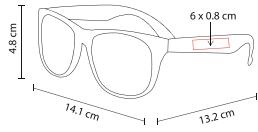

### LEN 006

Material: Plástico  
Medida: 14.5 x 4.9 cm  
Área de Impresión: 3 x 0.9 cm

Técnica de Impresión: Serigrafía  
Colores: A/O/P/R/V

Protección UV 400.

### LEN 003

Material: Plástico  
Medida: 14.4 x 4.8 cm  
Área de Impresión: 6 x 0.8 cm

Técnica de Impresión: Serigrafía  
Colores: A/N/R/V

Lentes bicolor. Protección UV 400.

### LEN 001

Material: Plástico  
Medida: 14.1 x 4.8 cm  
Área de Impresión: 6 x 0.8 cm

Técnica de Impresión: Serigrafía  
Colores: A/B/N/R/V

Protección UV 400.