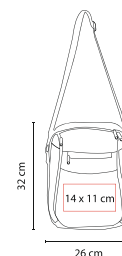

### DAM 020

Material: Poliéster  
Medida: 23 x 13.5 x 10 cm  
Área de Impresión: 15 x 10 cm

Técnica de Impresión: Bordado / Serigrafía  
Colores: Negro con Gris

## TRAVEL KIT SIN 012

Material: Poliéster / Nylon  
Medida: 24.7 x 16.3 cm  
Área de Impresión: 14 x 3 cm

Técnica de Impresión: Bordado / Serigrafía  
Colores: Negro

Incluye espejo. Accesorios no incluidos.

## toSSH® MOCHILA DE VIAJE BAGEM SIN 721

Material: Poliéster  
Medida: 26 x 32 x 8 cm  
Área de Impresión: 14 x 11 cm

Técnica de Impresión: Bordado  
Colores: Negro con Plata

Bolsa frontal con mini bolsa. Bolsa intermedia con un compartimento.