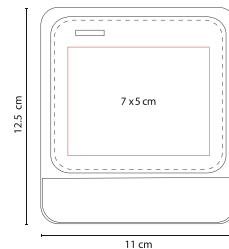

### PWT 040

Material: Madera / Metal  
Medida: 16.5 x 16.8 cm  
Área de Impresión: 10 x 10 cm Estuche /  
1 x 1 cm Mango

Técnica de Impresión: Láser / Serigrafía  
Colores: Beige

Incluye 3 accesorios de cocina y estuche.

## BAR 001

Material: Plástico / Metal  
Medida: 8.2 x 8.2 cm  
Área de Impresión: 4 x 4 cm

Técnica de Impresión: Serigrafía  
Colores: Blanco

BASE ANTIDERRAPANTE

Portavasos con destapador.

## KTC 090

Material: Plástico  
Medida: 2.5 x 14 cm  
Área de Impresión: 1 x 6 cm

Técnica de Impresión: Serigrafía  
Colores: Blanco

## KTC 200

Material: Curpiel  
Medida: 11 x 12.5 cm Base / 9 x 9 cm Portavasos  
Área de Impresión: 7 x 5 cm

Técnica de Impresión: Láser / Serigrafía  
Colores: Negro

Incluye 4 portavasos.