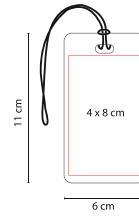

### M 80780

Material: Curpiel  
Medida: 12.3 x 22.7 cm  
Área de Impresión: 5 x 7 cm

Técnica de Impresión: Láser / Serigrafía / Termograbado  
Colores: Negro

Compartimento para visa, pasaporte, boleto de avión y tarjeta de crédito.

### SIN 900

Material: Poliéster  
Medida: 20.8 x 38 x 10 cm  
Área de Impresión: 10 x 13 cm

Técnica de Impresión: Bordado / Serigrafía  
Colores: Negro con Gris

### PRO 115

Material: Plástico  
Medida: 6 x 11 cm  
Área de Impresión: 4 x 8 cm

Técnica de Impresión: Serigrafía  
Colores: A/B/N/R

Incluye papel para datos y correa de plástico.