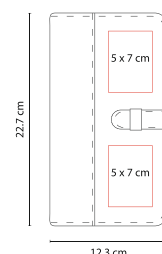

### SIN 420

Material: Poliéster  
Medida: 26 x 13.5 cm  
Área de Impresión: 17 x 8 cm

Técnica de Impresión: Serigrafía  
Colores: Negro

Compartimento principal y bolsa frontal. Incluye elástico para sujetar a la cintura.

### M 80640

Material: Poliéster  
Medida: 13.5 x 24 cm  
Área de Impresión: 8 x 9 cm

Técnica de Impresión: Serigrafía  
Colores: Negro

Compartimento para pasaporte, visa, boleto de avión y tarjeta de crédito. Incluye correa.

### M 80780

Material: Curpiel  
Medida: 12.3 x 22.7 cm  
Área de Impresión: 5 x 7 cm

Técnica de Impresión: Láser / Serigrafía / Termograbado  
Colores: Negro

Compartimento para visa, pasaporte, boleto de avión y tarjeta de crédito.