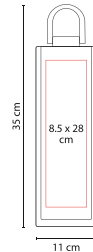

### HL 6500

Material: Plástico  
Medida: 7.2 cm Diámetro  
Área de Impresión: 3 x 1 cm

Técnica de Impresión: Serigrafía  
Colores: A/B/R

B

A

R

### 851091

Material: Madera / Metal  
 Medida: 14.5 x 17.5 cm  
 Área de Impresión: 13.5 x 16.5 cm

Técnica de Impresión: Láser / Serigrafía  
 Colores: Café

CORTADOR

SACACORCHOS CON NAVAJA

ARILLO

STOPPER

TERMÓMETRO

### BAR 003

Material: Metal  
 Medida: 17 x 11 cm  
 Área de Impresión: 10 x 7 cm

Técnica de Impresión: Pantógrafo / Serigrafía  
 Colores: Plata

ARILLO

BOQUILLA

SACACORCHOS CON NAVAJA

Estuche con sacacorchos, navaja, boquilla y arillo.

### 86400

Material: Yute  
 Medida: 11 x 35 x 9.5 cm  
 Área de Impresión: 8.5 x 28 cm

Técnica de Impresión: Serigrafía  
 Colores: Blanco con Beige

Protección Ecológica

Interior plastificado. Agarraderas de madera.