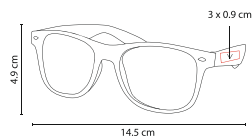

## KTC 090

Material: Plástico  
Medida: 2.5 x 14 cm  
Área de Impresión: 1 x 6 cm

Técnica de Impresión: Serigrafía  
Colores: Blanco

## KTC 200

Material: Curpiel  
Medida: 11 x 12.5 cm Base / 9 x 9 cm Portavasos  
Área de Impresión: 7 x 5 cm

Técnica de Impresión: Láser / Serigrafía  
Colores: Negro

Incluye 4 portavasos.

### LEN 006

Material: Plástico  
Medida: 14.5 x 4.9 cm  
Área de Impresión: 3 x 0.9 cm

Técnica de Impresión: Serigrafía  
Colores: A/O/P/R/V

Protección UV 400.