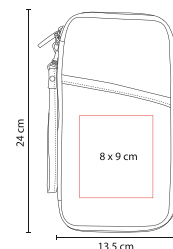

### ABA 001

Material: Poliéster  
Medida: 22.7 x 32.7 cm  
Área de Impresión: 10 x 9 cm

Técnica de Impresión: Serigrafía  
Colores: A/O/R/V

Abanico plegable con elástico.

## PORTA DOCUMENTOS SIERO

### SIN 420

Material: Poliéster  
Medida: 26 x 13.5 cm  
Área de Impresión: 17 x 8 cm

Técnica de Impresión: Serigrafía  
Colores: Negro

Compartimento principal y bolsa frontal. Incluye elástico para sujetar a la cintura.

### M 80640

Material: Poliéster  
Medida: 13.5 x 24 cm  
Área de Impresión: 8 x 9 cm

Técnica de Impresión: Serigrafía  
Colores: Negro

Compartimento para pasaporte, visa, boleto de avión y tarjeta de crédito. Incluye correa.