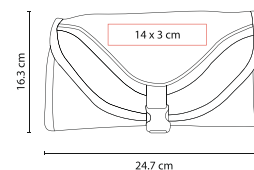

### DAM 020

Material: Poliéster  
Medida: 23 x 13.5 x 10 cm  
Área de Impresión: 15 x 10 cm

Técnica de Impresión: Bordado / Serigrafía  
Colores: Negro con Gris

## TRAVEL KIT SIN 012

Material: Poliéster / Nylon  
Medida: 24.7 x 16.3 cm  
Área de Impresión: 14 x 3 cm

Técnica de Impresión: Bordado / Serigrafía  
Colores: Negro

Incluye espejo. Accesorios no incluidos.