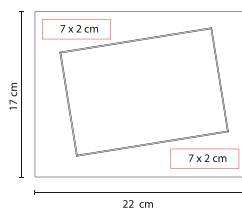

### PRT 005

Material: Plástico  
Medida: 22 x 17 cm  
Área de Impresión: 7 x 2 cm

Técnica de Impresión: Serigrafía  
Colores: Blanco

2 Posiciones: horizontal y vertical. Tamaño de la foto 15 x 10 cm.

### KTC 009

Material: Plástico  
Medida: 3 x 17.5 cm  
Área de Impresión: 1.5 x 6 cm

Técnica de Impresión: Serigrafía  
Colores: A/B/O/R/V

R

V

B

O

A