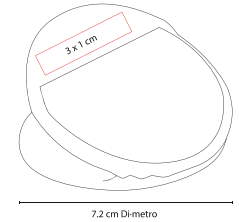

### PRT 005

Material: Plástico  
Medida: 22 x 17 cm  
Área de Impresión: 7 x 2 cm

Técnica de Impresión: Serigrafía  
Colores: Blanco

2 Posiciones: horizontal y vertical. Tamaño de la foto 15 x 10 cm.

### KTC 009

Material: Plástico  
Medida: 3 x 17.5 cm  
Área de Impresión: 1.5 x 6 cm

Técnica de Impresión: Serigrafía  
Colores: A/B/O/R/V

R

V

B

O

A

### HL 6500

Material: Plástico  
Medida: 7.2 cm Diámetro  
Área de Impresión: 3 x 1 cm

Técnica de Impresión: Serigrafía  
Colores: A/B/R

B

A

R

### PWT 040

Material: Madera / Metal  
Medida: 16.5 x 16.8 cm  
Área de Impresión: 10 x 10 cm Estuche /  
1 x 1 cm Mango

Técnica de Impresión: Láser / Serigrafía  
Colores: Beige

Incluye 3 accesorios de cocina y estuche.