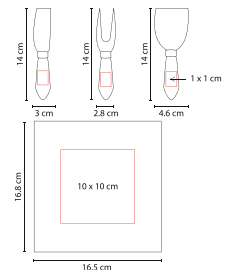

### PRT 005

Material: Plástico  
Medida: 22 x 17 cm  
Área de Impresión: 7 x 2 cm

Técnica de Impresión: Serigrafía  
Colores: Blanco

2 Posiciones: horizontal y vertical. Tamaño de la foto 15 x 10 cm.

### KTC 009

Material: Plástico  
Medida: 3 x 17.5 cm  
Área de Impresión: 1.5 x 6 cm

Técnica de Impresión: Serigrafía  
Colores: A/B/O/R/V

R

V

B

O

A

### HL 6500

Material: Plástico  
Medida: 7.2 cm Diámetro  
Área de Impresión: 3 x 1 cm

Técnica de Impresión: Serigrafía  
Colores: A/B/R

B

A

R

### PWT 040

Material: Madera / Metal  
Medida: 16.5 x 16.8 cm  
Área de Impresión: 10 x 10 cm Estuche /  
1 x 1 cm Mango

Técnica de Impresión: Láser / Serigrafía  
Colores: Beige

Incluye 3 accesorios de cocina y estuche.