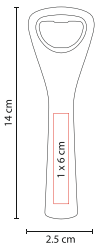

### KTC 009

Material: Plástico  
Medida: 3 x 17.5 cm  
Área de Impresión: 1.5 x 6 cm

Técnica de Impresión: Serigrafía  
Colores: A/B/O/R/V

R

V

B

O

A

# 851056

Material: Madera / Metal  
Medida: 36.5 x 11.8 cm  
Área de Impresión: 35 x 10 cm

Técnica de Impresión: Láser /  
Serigrafía  
Colores: Negro

ARILLO

BOQUILLA

STOPPER

SACACORCHOS  
CON NAVAJA

Incluye sacacorchos con navaja, stopper, boquilla y arillo.

## BAR 001

Material: Plástico / Metal  
Medida: 8.2 x 8.2 cm  
Área de Impresión: 4 x 4 cm

Técnica de Impresión: Serigrafía  
Colores: Blanco

BASE ANTIDERRAPANTE

Portavasos con destapador.

## KTC 090

Material: Plástico  
Medida: 2.5 x 14 cm  
Área de Impresión: 1 x 6 cm

Técnica de Impresión: Serigrafía  
Colores: Blanco