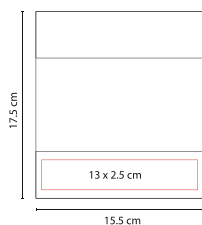

### PRT 005

Material: Plástico  
Medida: 22 x 17 cm  
Área de Impresión: 7 x 2 cm

Técnica de Impresión: Serigrafía  
Colores: Blanco

2 Posiciones: horizontal y vertical. Tamaño de la foto 15 x 10 cm.

### PRT 001

Material: Aluminio No Galvanizado  
Medida: 15.5 x 17.5 cm  
Área de Impresión: 13 x 2.5 cm

Técnica de Impresión: Pantógrafo / Serigrafía  
Colores: Plata

2 Posiciones: horizontal y vertical. Tamaño de la foto 10 x 15 cm.

### KTC 009

Material: Plástico  
Medida: 3 x 17.5 cm  
Área de Impresión: 1.5 x 6 cm

Técnica de Impresión: Serigrafía  
Colores: A/B/O/R/V

R

V

B

O

A