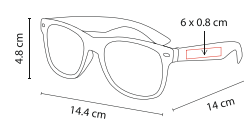

### LEN 006

Material: Plástico  
Medida: 14.5 x 4.9 cm  
Área de Impresión: 3 x 0.9 cm

Técnica de Impresión: Serigrafía  
Colores: A/O/P/R/V

Protección UV 400.

### LEN 003

Material: Plástico  
Medida: 14.4 x 4.8 cm  
Área de Impresión: 6 x 0.8 cm

Técnica de Impresión: Serigrafía  
Colores: A/N/R/V

Lentes bicolor. Protección UV 400.