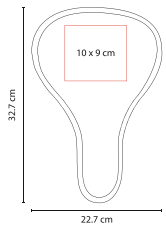

### LEN 006

Material: Plástico  
Medida: 14.5 x 4.9 cm  
Área de Impresión: 3 x 0.9 cm

Técnica de Impresión: Serigrafía  
Colores: A/O/P/R/V

Protección UV 400.

### LEN 003

Material: Plástico  
Medida: 14.4 x 4.8 cm  
Área de Impresión: 6 x 0.8 cm

Técnica de Impresión: Serigrafía  
Colores: A/N/R/V

Lentes bicolor. Protección UV 400.

### LEN 001

Material: Plástico  
Medida: 14.1 x 4.8 cm  
Área de Impresión: 6 x 0.8 cm

Técnica de Impresión: Serigrafía  
Colores: A/B/N/R/V

Protección UV 400.

### ABA 001

Material: Poliéster  
Medida: 22.7 x 32.7 cm  
Área de Impresión: 10 x 9 cm

Técnica de Impresión: Serigrafía  
Colores: A/O/R/V

Abanico plegable con elástico.