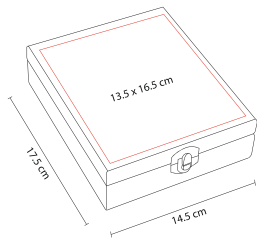

### KTC 009

Material: Plástico  
Medida: 3 x 17.5 cm  
Área de Impresión: 1.5 x 6 cm

Técnica de Impresión: Serigrafía  
Colores: A/B/O/R/V

R

V

B

O

A

### HL 6500

Material: Plástico  
Medida: 7.2 cm Diámetro  
Área de Impresión: 3 x 1 cm

Técnica de Impresión: Serigrafía  
Colores: A/B/R

B

A

R

### PWT 040

Material: Madera / Metal  
Medida: 16.5 x 16.8 cm  
Área de Impresión: 10 x 10 cm Estuche /  
1 x 1 cm Mango

Técnica de Impresión: Láser / Serigrafía  
Colores: Beige

Incluye 3 accesorios de cocina y estuche.

### 851091

Material: Madera / Metal  
 Medida: 14.5 x 17.5 cm  
 Área de Impresión: 13.5 x 16.5 cm

Técnica de Impresión: Láser / Serigrafía  
 Colores: Café

CORTADOR

SACACORCHOS CON NAVAJA

ARILLO

STOPPER

TERMÓMETRO