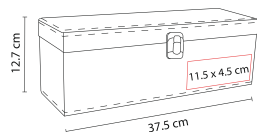

SET PARA VINOS PAMPLONA

98641

Material: Curpiel / Metal /
Terciopelo
Medida: 37.5 x 12.7 cm
Área de Impresión: 11.5 x 4.5 cm

Técnica de Impresión: Láser /
Serigrafía
Colores: Café

STOPPER

BOQUILLA

ARILLO