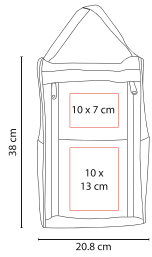

### SIN 420

Material: Poliéster  
Medida: 26 x 13.5 cm  
Área de Impresión: 17 x 8 cm

Técnica de Impresión: Serigrafía  
Colores: Negro

Compartimento principal y bolsa frontal. Incluye elástico para sujetar a la cintura.

### M 80640

Material: Poliéster  
Medida: 13.5 x 24 cm  
Área de Impresión: 8 x 9 cm

Técnica de Impresión: Serigrafía  
Colores: Negro

Compartimento para pasaporte, visa, boleto de avión y tarjeta de crédito. Incluye correa.

### M 80780

Material: Curpiel  
Medida: 12.3 x 22.7 cm  
Área de Impresión: 5 x 7 cm

Técnica de Impresión: Láser / Serigrafía / Termograbado  
Colores: Negro

Compartimento para visa, pasaporte, boleto de avión y tarjeta de crédito.

### SIN 900

Material: Poliéster  
Medida: 20.8 x 38 x 10 cm  
Área de Impresión: 10 x 13 cm

Técnica de Impresión: Bordado / Serigrafía  
Colores: Negro con Gris