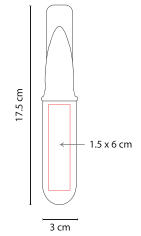

### PRT 005

Material: Plástico  
Medida: 22 x 17 cm  
Área de Impresión: 7 x 2 cm

Técnica de Impresión: Serigrafía  
Colores: Blanco

2 Posiciones: horizontal y vertical. Tamaño de la foto 15 x 10 cm.

### PRT 001

Material: Aluminio No Galvanizado  
Medida: 15.5 x 17.5 cm  
Área de Impresión: 13 x 2.5 cm

Técnica de Impresión: Pantógrafo / Serigrafía  
Colores: Plata

2 Posiciones: horizontal y vertical. Tamaño de la foto 10 x 15 cm.

### KTC 009

Material: Plástico  
Medida: 3 x 17.5 cm  
Área de Impresión: 1.5 x 6 cm

Técnica de Impresión: Serigrafía  
Colores: A/B/O/R/V

R

V

B

O

A

### HL 6500

Material: Plástico  
Medida: 7.2 cm Diámetro  
Área de Impresión: 3 x 1 cm

Técnica de Impresión: Serigrafía  
Colores: A/B/R

B

A

R