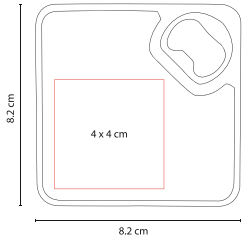

### HL 6500

Material: Plástico  
Medida: 7.2 cm Diámetro  
Área de Impresión: 3 x 1 cm

Técnica de Impresión: Serigrafía  
Colores: A/B/R

B

A

R

### PWT 040

Material: Madera / Metal  
Medida: 16.5 x 16.8 cm  
Área de Impresión: 10 x 10 cm Estuche /  
1 x 1 cm Mango

Técnica de Impresión: Láser / Serigrafía  
Colores: Beige

Incluye 3 accesorios de cocina y estuche.

# 851056

Material: Madera / Metal  
Medida: 36.5 x 11.8 cm  
Área de Impresión: 35 x 10 cm

Técnica de Impresión: Láser /  
Serigrafía  
Colores: Negro

ARILLO

BOQUILLA

STOPPER

SACACORCHOS  
CON NAVAJA

Incluye sacacorchos con navaja, stopper, boquilla y arillo.

## BAR 001

Material: Plástico / Metal  
Medida: 8.2 x 8.2 cm  
Área de Impresión: 4 x 4 cm

Técnica de Impresión: Serigrafía  
Colores: Blanco

BASE ANTIDERRAPANTE

Portavasos con destapador.