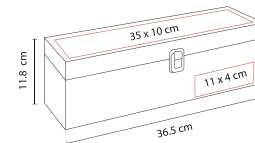

SET PARA VINOS CABERNET

851056

Material: Madera / Metal
Medida: 36.5 x 11.8 cm
Área de Impresión: 35 x 10 cm

Técnica de Impresión: Láser /
Serigrafía
Colores: Negro

ARILLO

BOQUILLA

STOPPER