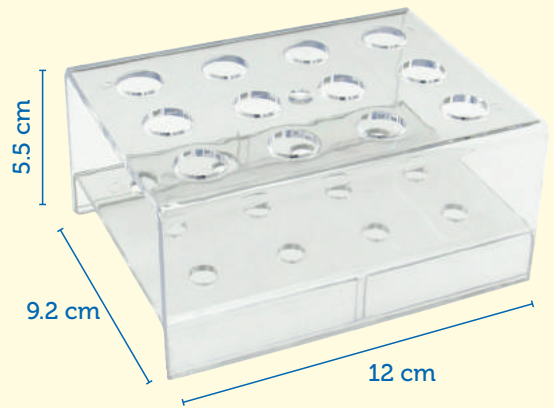

Botella plegable con recipiente, ideal para llevar.

COLORES

Sonajero N.2

Sonajero plástico.

Portaretrato N.3

Con dos acrílicos. Sirve también como menú para restaurantes.

Porta esfero N.2

Transparente para esferos, con agujeros para 12 esferos.