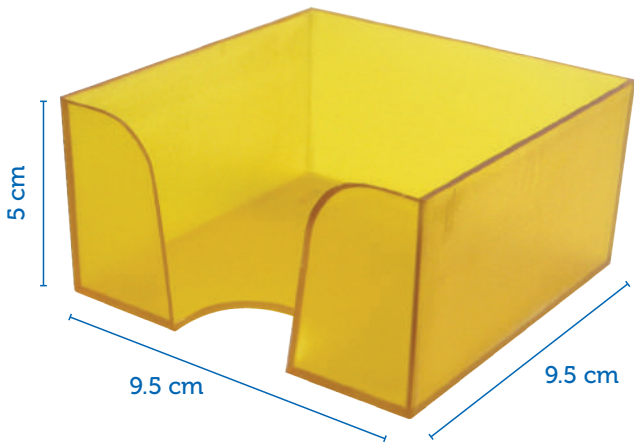

Botella plegable con recipiente, ideal para llevar.

COLORES

Sonajero N.2

Sonajero plástico.

Portaretrato N.3

Con dos acrílicos. Sirve también como menú para restaurantes.

Porta esfero N.2

Transparente para esferos, con agujeros para 12 esferos.

Asta Para Bandera

Clip para carro, no incluye bandera.

Manilla Plana para Tampografía

Manilla en PVC Plana para Tampografía. Tres broches.

Portataco con Esfero

Portataco en poliestireno cristal, incluye taco de 50 hojas, esfero y caja.

COLORES

Portataco

Para Papel de 9x9 cm, en poliestireno cristal. (No incluye hojas).

COLORES

Clip

Inyectado en poliestireno cristal.

Tarjetero Plástico

Para llevar a todos lados sus tarjetas sin que se dañen.