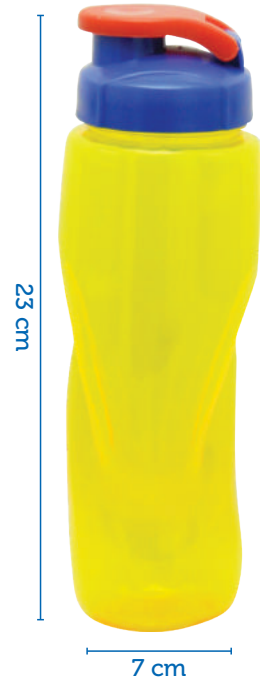

COLORES

Botilito N.10

Botella plástica con doble tapa, líquidos fríos. - Capacidad: 22,5 oz

COLORES

Botilito N.8

Botella plástica con doble tapa, sólo para líquidos fríos.
Capacidad: 15 oz

COLORES

Botilito N.9

Botella cuadrada con tapa doble, sólo para líquidos fríos.
Capacidad: 18 oz

Botilito N.1 Colombia

Botella plástica con doble tapa, sólo para líquidos fríos.
Capacidad: 30 oz

Botilito N.2 Colombia

Botella plástica con doble tapa, sólo para líquidos fríos.
Capacidad: 23 oz

Botilito Con Tapa

15 cm

7.8 cm

Vaso de plástico escarchado con tapa hermética - Capacidad: 10 oz

16 cm

7 cm

COLORES

Vaso Pitillo

Vaso de plástico escarchado con tapa y pitillo.
Capacidad: 10 oz

16 cm

7.8 cm

COLORES

Vaso Pitillo N.2

Vaso de plástico escarchado con tapa y pitillo.
Capacidad: 10 oz

Vaso Pitillo N.3

Vaso de plástico escarchado, tapa con orejas y pitillo.
Capacidad: 10 oz