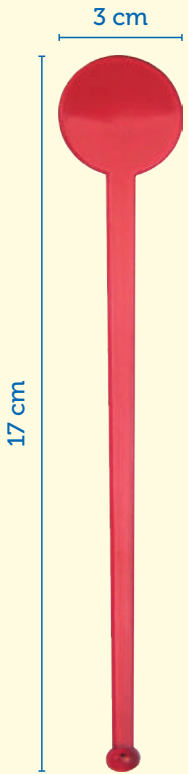

Mezclador

Mezclador en poliestireno cristal, especial para cócteles.