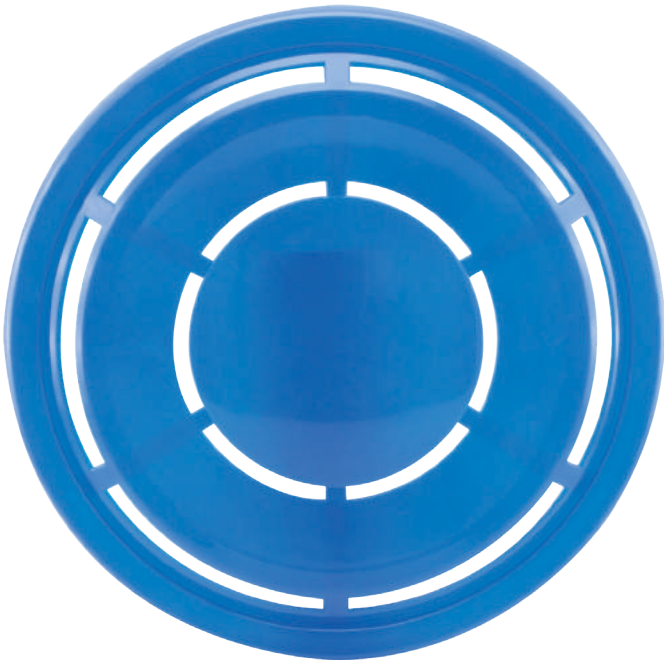

Regla N.2

Elaborada en polipropileno 15 cm.

Tajalápiz N.1

Tajalápiz cilíndrico con deposito de residuos.

Frisby Profesional N.2

Liviano y resistente.

25.3 cm

23 cm

Máscara
Plástica Colores Vivos para Adulto.

Spinner

Fidget Spinner juguete y anti-estrés para girar en los dedos.

8 cm

Spinner N.2 Emoji N.1

Spinner plástico con Emojis impresos.

8 cm

Spinner N.2 Sin Stickers