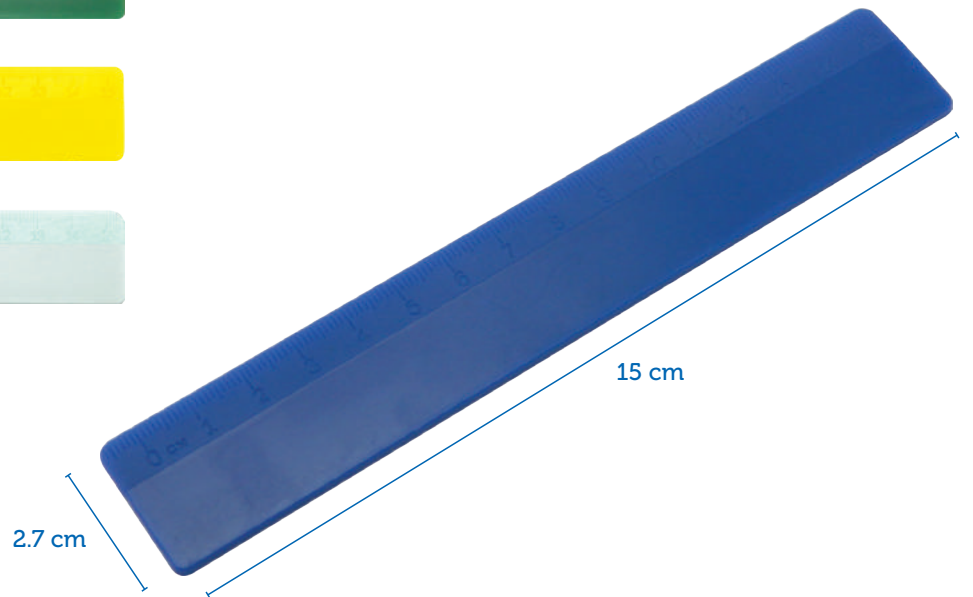

Regla N.2

Elaborada en polipropileno 15 cm.

Tajalápiz N.1

Tajalápiz cilíndrico con deposito de residuos.