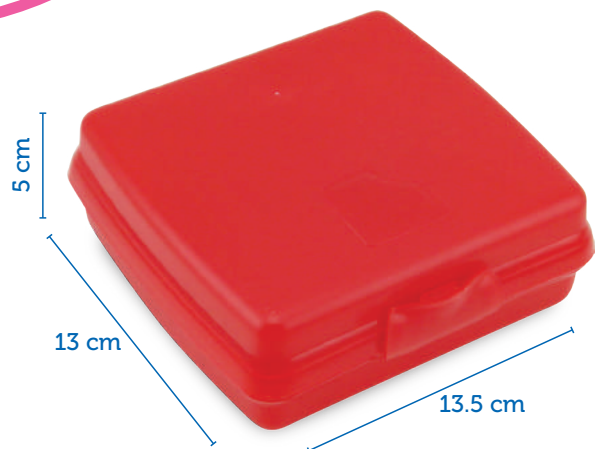

Lonchera Jumbo

Recipiente en polipropileno con tapa hermética, ideal para empacar alimentos, llevar o guardarlos en la nevera.

Lonchera Grande

Recipiente en polipropileno con tapa hermética, ideal para empacar alimentos, llevar o guardarlos en la nevera.

Lonchera Pequeña

COLORES

Recipiente en polipropileno con tapa hermética.

COLORES

COLORES

Sanduchera

Recipiente en forma de rebanada de pan, cierre a presión.

Sanduchera N.2