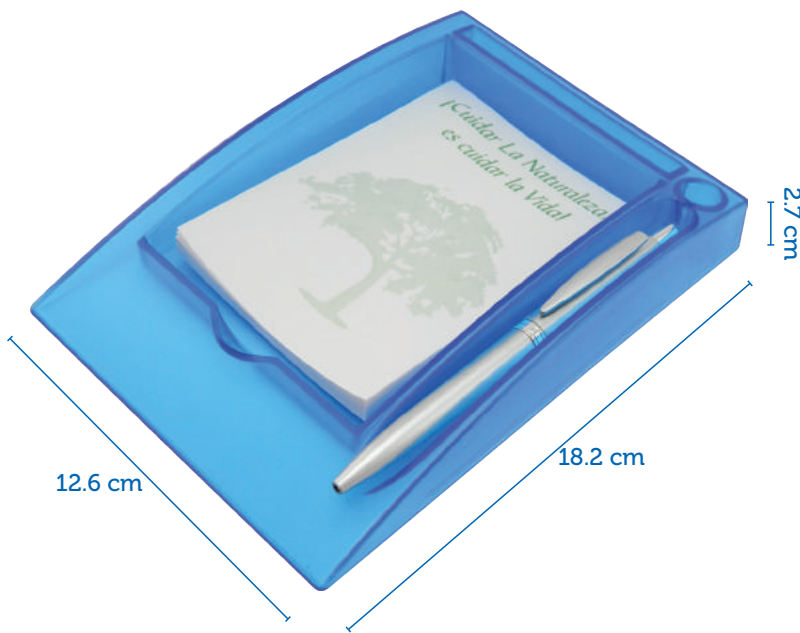

Asta Para Bandera

Clip para carro, no incluye bandera.

Manilla Plana para Tampografía

Manilla en PVC Plana para Tampografía. Tres broches.

Portataco con Esfero

Portataco en poliestireno cristal, incluye taco de 50 hojas, esfero y caja.

COLORES

Portataco

Para Papel de 9x9 cm, en poliestireno cristal. (No incluye hojas).

COLORES

Clip

Inyectado en poliestireno cristal.

Tarjetero Plástico

Para llevar a todos lados sus tarjetas sin que se dañen.