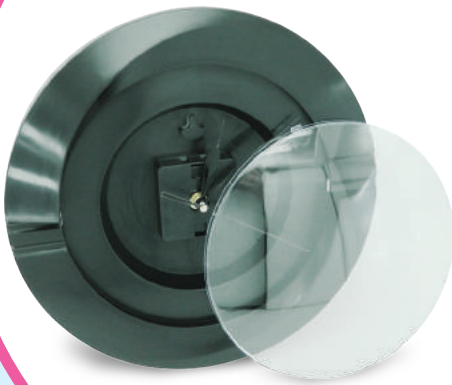

Reloj De Pared Redondo

26 cm

Diseñado para insertar publicidad impresa.

Reloj Relieve
Con números en 3D, manecillas plásticas.

Reloj Relieve Mediano

Con números en 3D, manecillas plásticas.

23 cm

Reloj Relieve Cuadrado