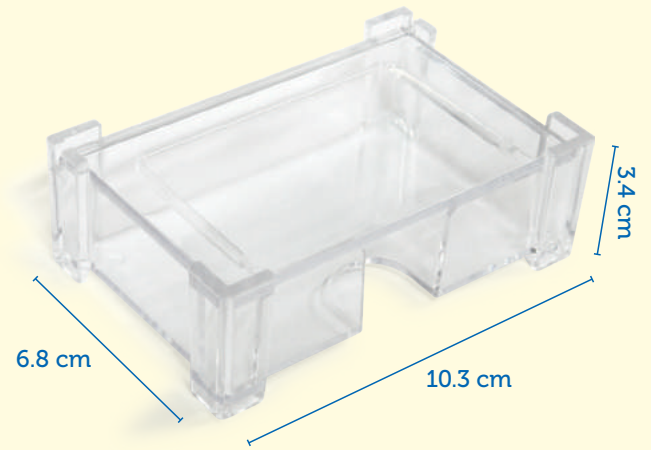

Tarjetero Plástico No.4

Tarjetero Plástico transparente para escritorio.