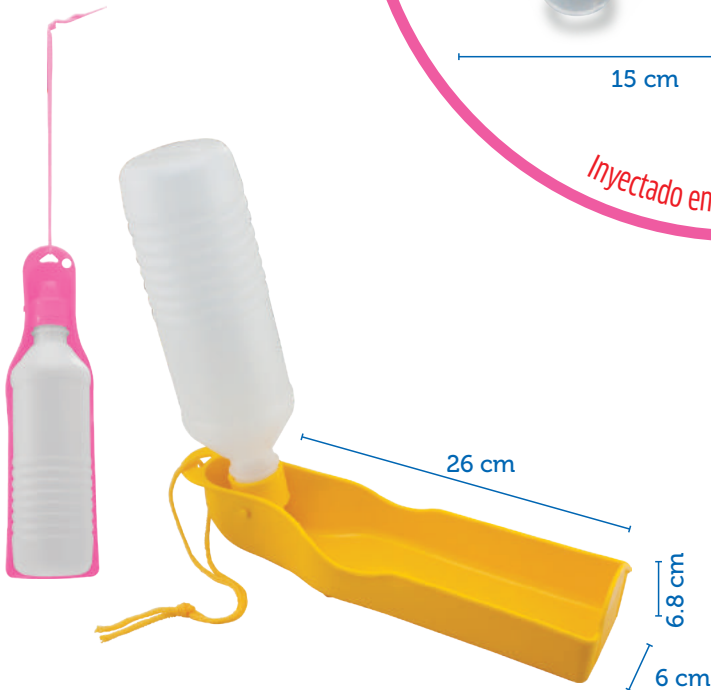

Masajeador Translucido

15 cm

Inyectado en poliestireno cristal.

Botiquín

En polipropileno, contiene elementos para primeros auxilios.

18.5 cm

14 cm

Bebedero Para Mascotas N.3

Botella plegable con recipiente, ideal para llevar.

COLORES

Sonajero N.2

Sonajero plástico.

Portaretrato N.3

Con dos acrílicos. Sirve también como menú para restaurantes.

Porta esfero N.2

Transparente para esferos, con agujeros para 12 esferos.

Asta Para Bandera

Clip para carro, no incluye bandera.

Manilla Plana para Tampografía

Manilla en PVC Plana para Tampografía. Tres broches.

Portataco con Esfero

Portataco en poliestireno cristal, incluye taco de 50 hojas, esfero y caja.