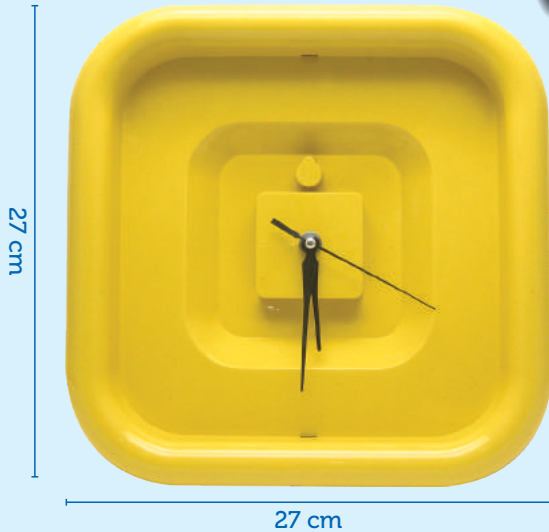

Alcancía Cerdito Pequeño

En poliestireno cristal. Incluye caja alcancía.

Alcancía Cerdo Gorda

Inyectada en poliestireno cristal con tapón. Incluye caja alcancía.

Reloj De Pared Cuadrado

Diseñado para insertar publicidad impresa.

Reloj De Pared Redondo

26 cm

Diseñado para insertar publicidad impresa.

Reloj Relieve
Con números en 3D, manecillas plásticas.

Reloj Relieve Mediano

Con números en 3D, manecillas plásticas.

23 cm

Reloj Relieve Cuadrado

28 cm

26 cm

Con números en 3D, manecillas plásticas.

18 cm

Reloj Relieve Pequeño

Con números en 3D, manecillas plásticas.

Reloj Redondo N.2 Grande

Diseñado para insertar publicidad impresa.
No incluye papel con impresión.