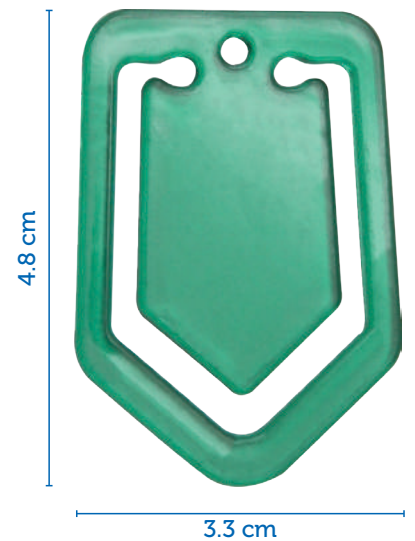

Botella plegable con recipiente, ideal para llevar.

COLORES

Sonajero N.2

Sonajero plástico.

Portaretrato N.3

Con dos acrílicos. Sirve también como menú para restaurantes.

Porta esfero N.2

Transparente para esferos, con agujeros para 12 esferos.

Asta Para Bandera

Clip para carro, no incluye bandera.

Manilla Plana para Tampografía

Manilla en PVC Plana para Tampografía. Tres broches.

Portataco con Esfero

Portataco en poliestireno cristal, incluye taco de 50 hojas, esfero y caja.

COLORES

Portataco

Para Papel de 9x9 cm, en poliestireno cristal. (No incluye hojas).

COLORES

Clip

Inyectado en poliestireno cristal.

Tarjetero Plástico

Para llevar a todos lados sus tarjetas sin que se dañen.