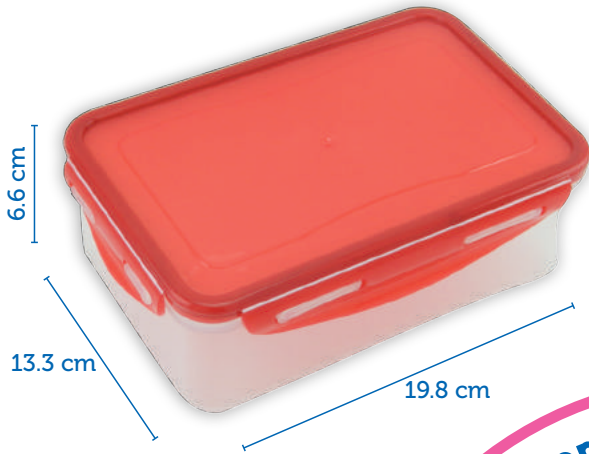

24.7 cm

Reloj Redondo N.2 Pequeño

15 cm

Diseñado para insertar publicidad impresa. - No incluye papel con impresión

20 cm

Reloj Redondo N.2 Mediano

Diseñado para insertar publicidad impresa.
No incluye papel con impresión.

Lonchera Jumbo

Recipiente en polipropileno con tapa hermética, ideal para empacar alimentos, llevar o guardarlos en la nevera.

Lonchera Grande

Recipiente en polipropileno con tapa hermética, ideal para empacar alimentos, llevar o guardarlos en la nevera.