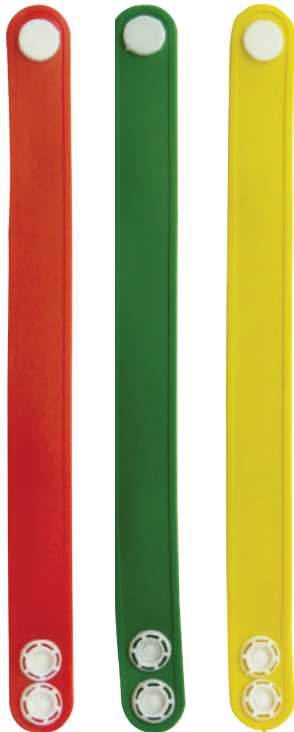

Botella plegable con recipiente, ideal para llevar.

COLORES

Sonajero N.2

Sonajero plástico.

Portaretrato N.3

Con dos acrílicos. Sirve también como menú para restaurantes.

Porta esfero N.2

Transparente para esferos, con agujeros para 12 esferos.

Asta Para Bandera

Clip para carro, no incluye bandera.

Manilla Plana para Tampografía

Manilla en PVC Plana para Tampografía. Tres broches.

Portataco con Esfero

Portataco en poliestireno cristal, incluye taco de 50 hojas, esfero y caja.

COLORES

Portataco

Para Papel de 9x9 cm, en poliestireno cristal. (No incluye hojas).

COLORES

Clip

Inyectado en poliestireno cristal.

Tarjetero Plástico

Para llevar a todos lados sus tarjetas sin que se dañen.