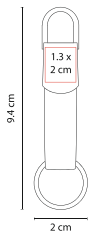

Incluye caja individual.

LLAVERO LABORO

M 63280

Material: Metal
Medida: 2.7 x 7.1 cm
Área de Impresión: 2.1 x 2.6 cm

Técnica de Impresión: Goteado en Resina /
Grabado Espejo / Serigrafía
Colores: Plata

Incluye caja individual.

Técnica de Impresión: Láser /
Pantógrafo
Colores: Negro

Incluye caja individual.

LLAVERO CASPIO

M 5813

Material: Metal / Tela
Medida: 2.8 x 8 cm
Área de Impresión: 2.2 x 2.5 cm

Técnica de Impresión: Pantógrafo /
Serigrafía
Colores: A/N/R/V/Y

LLAVERO SURAT

M 6850

Material: Hule / Metal
Medida: 3.5 x 8.4 cm
Área de Impresión: 2.5 x 1.5 cm

Técnica de Impresión: Láser
Colores: A/N/R

Incluye caja individual.

LLAVERO ASIS

M 3000

Material: Curpiel / Metal
Medida: 2 x 9.4 cm
Área de Impresión: 1.3 x 2 cm

Técnica de Impresión: Láser
Colores: A/N/R

Llavero con gancho. Incluye caja individual.

LLAVERO ARGOLLA TRIPLE

M 64104-12

Material: Metal
Medida: 2.2 x 7.8 cm
Área de Impresión: 1.7 x 2 cm

Técnica de Impresión: Pantógrafo
Colores: Plata