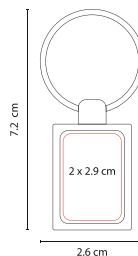

Material: Plástico
Medida: 2.4 x 2.5 cm
Área de Impresión: 1 x 0.8 cm

Técnica de Impresión: Tampografía
Colores: A/R/V

LLAVERO DESTAPADOR BERMUDA

DPO 015

Material: Plástico
Medida: 1.7 x 12.3 cm
Área de Impresión: 1.2 x 2.4 cm

Incluye caja individual.

LLAVERO RUBENS

M 63283

Material: Metal
Medida: 3.4 x 7.3 cm
Área de Impresión: 2.3 cm
Diámetro

Técnica de Impresión: Goteado en Resina /
Grabado Espejo / Serigrafía
Colores: Plata

Incluye caja individual.

LLAVERO LABORO

M 63280

Material: Metal
Medida: 2.7 x 7.1 cm
Área de Impresión: 2.1 x 2.6 cm

Técnica de Impresión: Goteado en Resina /
Grabado Espejo / Serigrafía
Colores: Plata

Incluye caja individual.

LLAVERO SQUARE

M 63282

Material: Metal
Medida: 2.6 x 7.2 cm
Área de Impresión: 2 x 2.9 cm

Técnica de Impresión: Goteado en Resina /
Grabado Espejo / Serigrafía
Colores: Plata

Incluye caja individual.

LLAVERO CASA RUMA