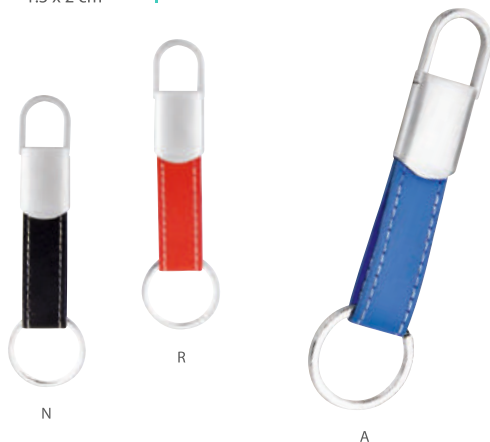

LLAVERO SURAT

M 6850

Material: Hule / Metal
Medida: 3.5 x 8.4 cm
Área de Impresión: 2.5 x 1.5 cm

Técnica de Impresión: Láser
Colores: A/N/R

Incluye caja individual.

LLAVERO ASIS

M 3000

Material: Curpiel / Metal
Medida: 2 x 9.4 cm
Área de Impresión: 1.3 x 2 cm

Técnica de Impresión: Láser
Colores: A/N/R

Llavero con gancho. Incluye caja individual.

LLAVERO ARGOLLA TRIPLE

M 64104-12

Material: Metal
Medida: 2.2 x 7.8 cm
Área de Impresión: 1.7 x 2 cm

Técnica de Impresión: Pantógrafo
Colores: Plata