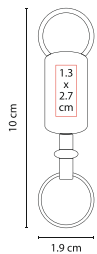

M 2020

Material: Curpiel / Metal
Medida: 4.4 x 7.5 cm
Área de Impresión: 2.5 x 1.5 cm

Técnica de Impresión: Láser
Colores: Negro

Incluye caja individual.

LLAVERO LEGACY

M 2035

Material: Curpiel / Metal
Medida: 3 x 8.5 cm
Área de Impresión: 2 x 1.5 cm

Técnica de Impresión: Láser /
Pantógrafo
Colores: Negro

Incluye caja individual.

LLAVERO CASPIO

M 5813

Material: Metal / Tela
Medida: 2.8 x 8 cm
Área de Impresión: 2.2 x 2.5 cm

Técnica de Impresión: Pantógrafo /
Serigrafía
Colores: A/N/R/V/Y

Incluye caja individual.

LLAVERO CASA-COCHE

K 63290

Material: Metal
Medida: 1.9 x 10 cm
Área de Impresión: 1.3 x 2.7 cm

Técnica de Impresión: Pantógrafo
Colores: Plata

Incluye 2 arillos separables y caja individual.

LLAVERO SURAT

M 6850

Material: Hule / Metal
Medida: 3.5 x 8.4 cm
Área de Impresión: 2.5 x 1.5 cm

Técnica de Impresión: Láser
Colores: A/N/R

Incluye caja individual.

LLAVERO ASIS

M 3000

Material: Curpiel / Metal
Medida: 2 x 9.4 cm
Área de Impresión: 1.3 x 2 cm