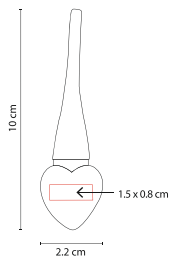

DPO 012

Material: Plástico
Medida: 3.3 x 9.1 cm
Área de Impresión: 1.8 x 3.8 cm

Técnica de Impresión: Serigrafía
Colores: A/R Translúcidos / Blanco Sólido

Incluye cuña para abrir latas.

LLAVERO COCHINITO

K 700

Material: Plástico
Medida: 2.4 x 2.5 cm
Área de Impresión: 1 x 0.8 cm

Técnica de Impresión: Tampografía
Colores: A/R/V

LLAVERO DESTAPADOR BERMUDA

DPO 015

Material: Plástico
Medida: 1.7 x 12.3 cm
Área de Impresión: 1.2 x 2.4 cm

Técnica de Impresión: Serigrafía
Colores: A/B/O/R/V/Y

Llavero destapador.

LLAVERO LOVE

M 2040

Material: Hule / Metal
Medida: 2.2 x 10 cm
Área de Impresión: 1.5 x 0.8 cm

Técnica de Impresión: Láser
Colores: Rojo

Incluye caja individual.

LLAVERO RUBENS

M 63283

Material: Metal
Medida: 3.4 x 7.3 cm
Área de Impresión: 2.3 cm
Diámetro

Técnica de Impresión: Goteado en Resina /
Grabado Espejo / Serigrafía
Colores: Plata