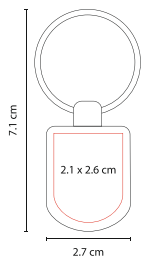

Material: Plástico
Medida: 2.4 x 2.5 cm
Área de Impresión: 1 x 0.8 cm

Técnica de Impresión: Tampografía
Colores: A/R/V

LLAVERO DESTAPADOR BERMUDA

DPO 015

Material: Plástico
Medida: 1.7 x 12.3 cm
Área de Impresión: 1.2 x 2.4 cm

Técnica de Impresión: Serigrafía
Colores: A/B/O/R/V/Y

Llavero destapador.

LLAVERO LOVE

M 2040

Material: Hule / Metal
Medida: 2.2 x 10 cm
Área de Impresión: 1.5 x 0.8 cm

Técnica de Impresión: Láser
Colores: Rojo

Incluye caja individual.

LLAVERO RUBENS

M 63283

Material: Metal
Medida: 3.4 x 7.3 cm
Área de Impresión: 2.3 cm
Diámetro

Técnica de Impresión: Goteado en Resina /
Grabado Espejo / Serigrafía
Colores: Plata

Incluye caja individual.

LLAVERO LABORO

M 63280

Material: Metal
Medida: 2.7 x 7.1 cm
Área de Impresión: 2.1 x 2.6 cm

Técnica de Impresión: Goteado en Resina /
Grabado Espejo / Serigrafía
Colores: Plata

Incluye caja individual.