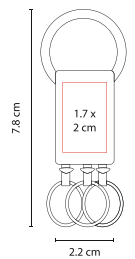

Incluye caja individual.

LLAVERO LABORO

M 63280

Material: Metal
Medida: 2.7 x 7.1 cm
Área de Impresión: 2.1 x 2.6 cm

Técnica de Impresión: Goteado en Resina /
Grabado Espejo / Serigrafía
Colores: Plata

Incluye caja individual.

Técnica de Impresión: Láser /
Pantógrafo
Colores: Negro

Incluye caja individual.

LLAVERO CASPIO

M 5813

Material: Metal / Tela
Medida: 2.8 x 8 cm
Área de Impresión: 2.2 x 2.5 cm

Técnica de Impresión: Pantógrafo /
Serigrafía
Colores: A/N/R/V/Y

LLAVERO SURAT

M 6850

Material: Hule / Metal
Medida: 3.5 x 8.4 cm
Área de Impresión: 2.5 x 1.5 cm

Técnica de Impresión: Láser
Colores: A/N/R

Incluye caja individual.

LLAVERO ASIS

M 3000

Material: Curpiel / Metal
Medida: 2 x 9.4 cm
Área de Impresión: 1.3 x 2 cm

Técnica de Impresión: Láser
Colores: A/N/R

Llavero con gancho. Incluye caja individual.

LLAVERO ARGOLLA TRIPLE

M 64104-12

Material: Metal
Medida: 2.2 x 7.8 cm
Área de Impresión: 1.7 x 2 cm

Técnica de Impresión: Pantógrafo
Colores: Plata