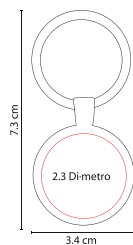

DPO 012

Material: Plástico
Medida: 3.3 x 9.1 cm
Área de Impresión: 1.8 x 3.8 cm

Técnica de Impresión: Serigrafía
Colores: A/R Translúcidos / Blanco Sólido

Incluye cuña para abrir latas.

LLAVERO COCHINITO

K 700

Material: Plástico
Medida: 2.4 x 2.5 cm
Área de Impresión: 1 x 0.8 cm

Técnica de Impresión: Tampografía
Colores: A/R/V

LLAVERO DESTAPADOR BERMUDA

DPO 015

Material: Plástico
Medida: 1.7 x 12.3 cm
Área de Impresión: 1.2 x 2.4 cm

Técnica de Impresión: Serigrafía
Colores: A/B/O/R/V/Y

Llavero destapador.

LLAVERO LOVE

M 2040

Material: Hule / Metal
Medida: 2.2 x 10 cm
Área de Impresión: 1.5 x 0.8 cm

Técnica de Impresión: Láser
Colores: Rojo

Incluye caja individual.

LLAVERO RUBENS

M 63283

Material: Metal
Medida: 3.4 x 7.3 cm
Área de Impresión: 2.3 cm
Diámetro

Técnica de Impresión: Goteado en Resina /
Grabado Espejo / Serigrafía
Colores: Plata