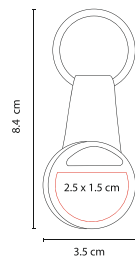

M 2020

Material: Curpiel / Metal
Medida: 4.4 x 7.5 cm
Área de Impresión: 2.5 x 1.5 cm

Técnica de Impresión: Láser
Colores: Negro

Incluye caja individual.

LLAVERO LEGACY

M 2035

Material: Curpiel / Metal
Medida: 3 x 8.5 cm
Área de Impresión: 2 x 1.5 cm

Técnica de Impresión: Láser /
Pantógrafo
Colores: Negro

Incluye caja individual.

LLAVERO CASPIO

M 5813

Material: Metal / Tela
Medida: 2.8 x 8 cm
Área de Impresión: 2.2 x 2.5 cm

Técnica de Impresión: Pantógrafo /
Serigrafía
Colores: A/N/R/V/Y

Incluye caja individual.

LLAVERO CASA-COCHE

K 63290

Material: Metal
Medida: 1.9 x 10 cm
Área de Impresión: 1.3 x 2.7 cm

Técnica de Impresión: Pantógrafo
Colores: Plata

Incluye 2 arillos separables y caja individual.

LLAVERO SURAT

M 6850

Material: Hule / Metal
Medida: 3.5 x 8.4 cm
Área de Impresión: 2.5 x 1.5 cm

Técnica de Impresión: Láser
Colores: A/N/R

Incluye caja individual.

LLAVERO ASIS

M 3000

Material: Curpiel / Metal
Medida: 2 x 9.4 cm
Área de Impresión: 1.3 x 2 cm