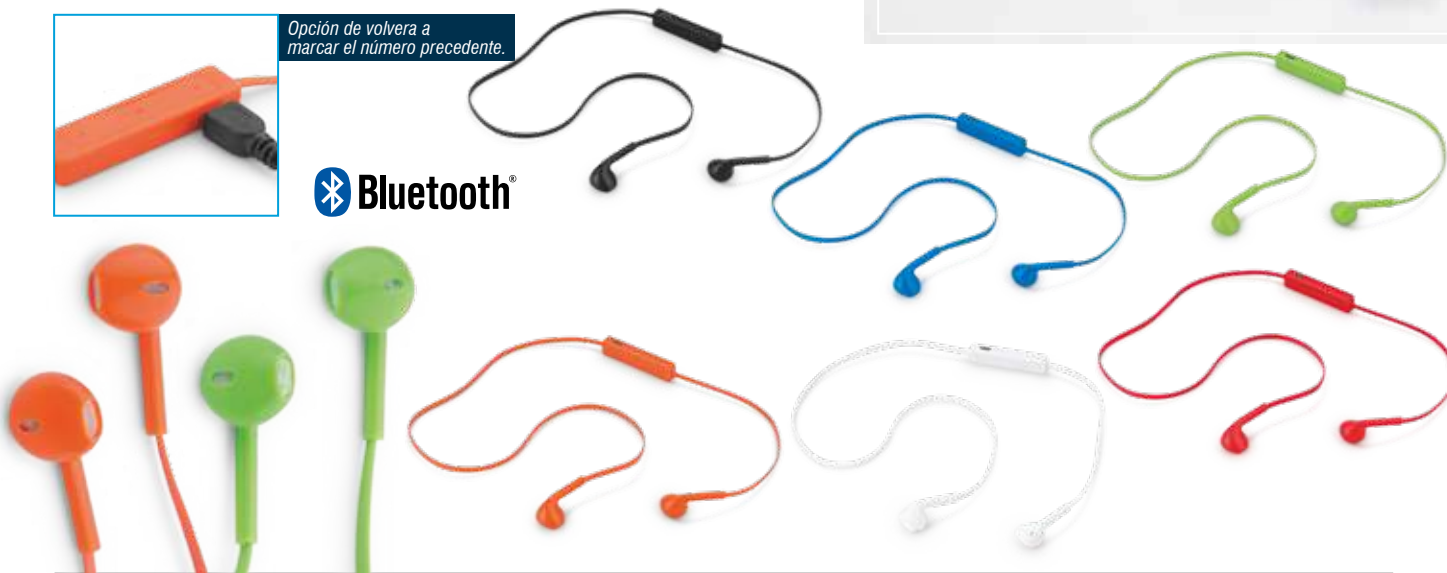

Opción de volver a marcar el número precedente.

Audífonos Bluetooth Gap

TEO506

Audífonos intrauditivos con Bluetooth V3.0, batería 50 mA, tiempo de carga: 2 horas, tiempo de reproducción 2-3 horas, distancia 10m aprox. Incluye micrófono y control de volumen para utilizarlo como manos libres, cable de carga USB. Con acabado en goma.

Material: PVC, ABS. **Medidas:** 65,5 cm.

Marca: 2,5 x 0,6 cm. Tampografía Variedades 1 tinta.

Empaque: 80 unidades en caja máster de 28 x 17 x 26 cm. Peso 2,55 Kg.

3034307 - Negro   3034310 - Naranja
3034308 - Rojo   3034311 - Azul Claro
3034309 - Verde Limón   3034312 - Azul Rey