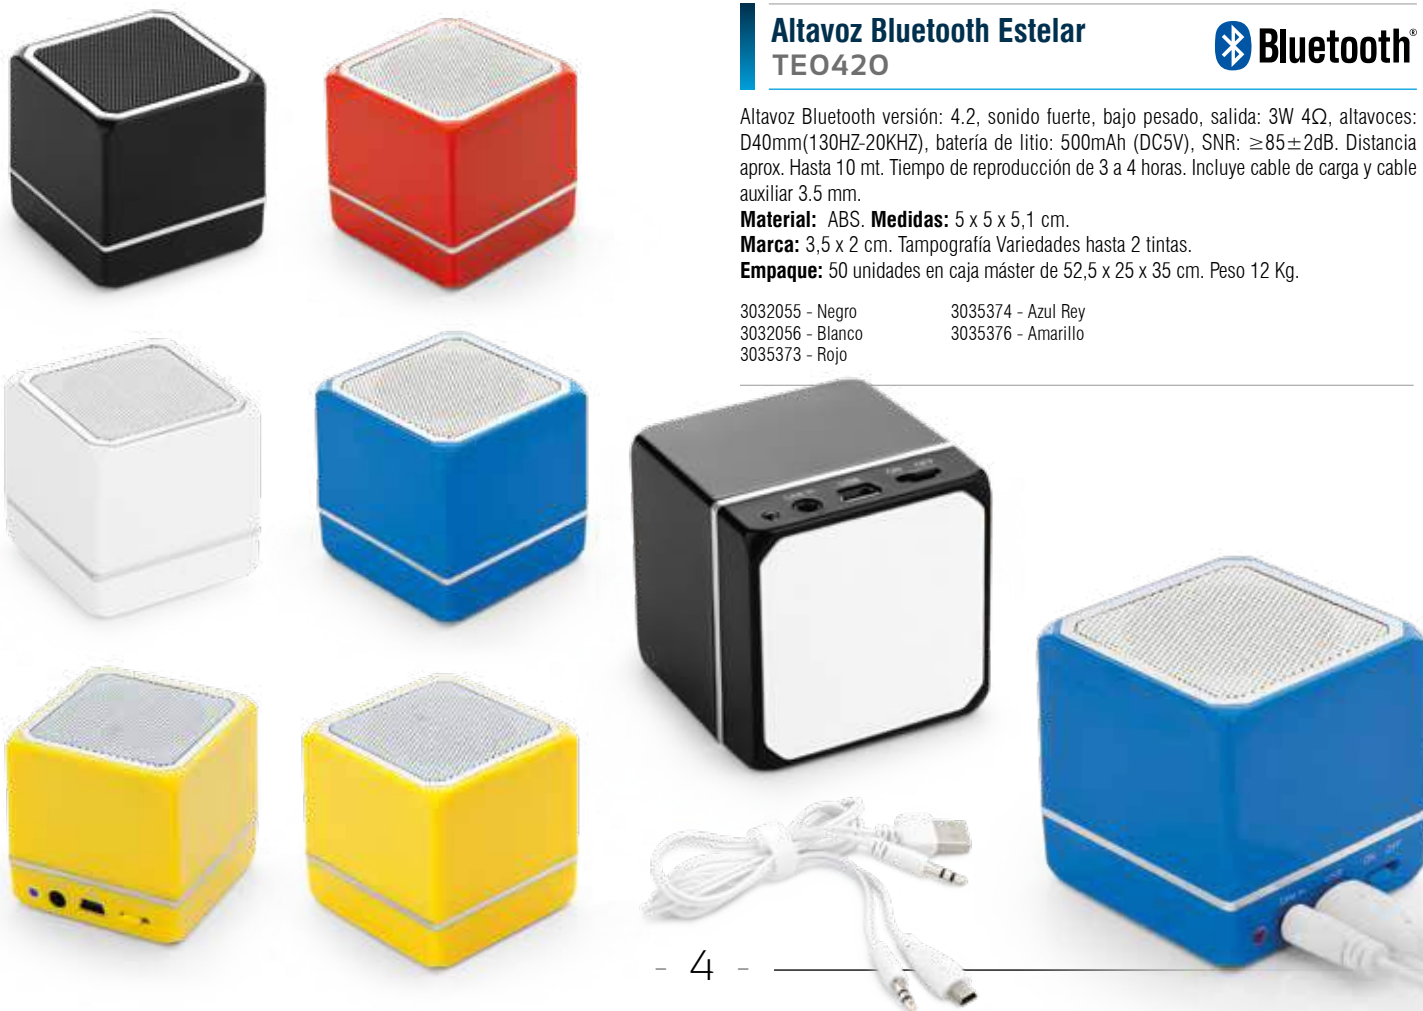

NO INCLUYE CELULAR

NO INCLUYE TARJETA SD

NO INCLUYE CELULAR

**Altavoz Powerbank Movie 4400 mAh**  
TEO545

Altavoz Bluetooth versión: 4.2, con powerbank de 4400 mAh y holder, salida: 3W\*2 4Ω, SNR:  $\geq 90 \pm 3$ dB, altavoces: D40mm\*2. Potencia de la carga 5V/ 1A.

**Altavoz Bluetooth Hard**  
**TEO543**

Altavoz Bluetooth versión: 4.2, con función de manos libres, salida: 3W 4Ω, altavoz: D40mm (130HZ-20KHZ), SNR:  $\geq 85 \pm 2$ dB, batería de litio: 500mAh(DC 5V).

**Altavoz Bluetooth Estelar**  
**TEO420**

Altavoz Bluetooth versión: 4.2, sonido fuerte, bajo pesado, salida: 3W 4Ω, altavoces: D40mm(130HZ-20KHZ), batería de litio: 500mAh (DC5V), SNR:  $\geq 85 \pm 2$ dB. Distancia aprox. Hasta 10 mt. Tiempo de reproducción de 3 a 4 horas. Incluye cable de carga y cable auxiliar 3.5 mm.