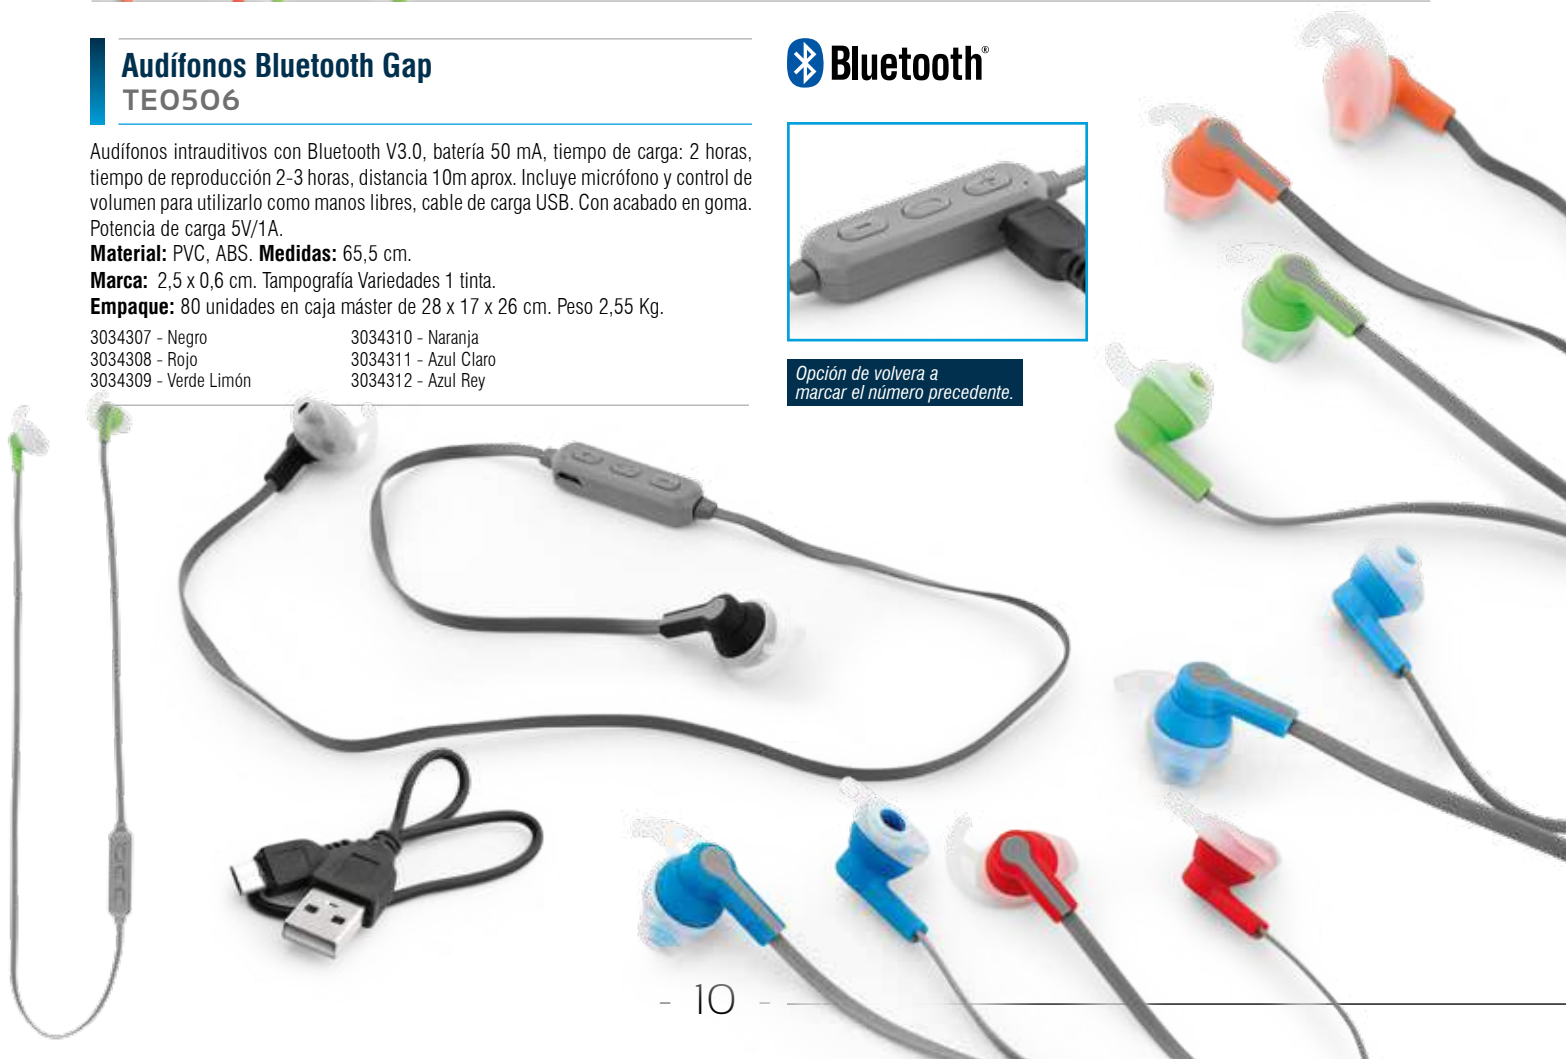

Opción de volver a marcar el número precedente.