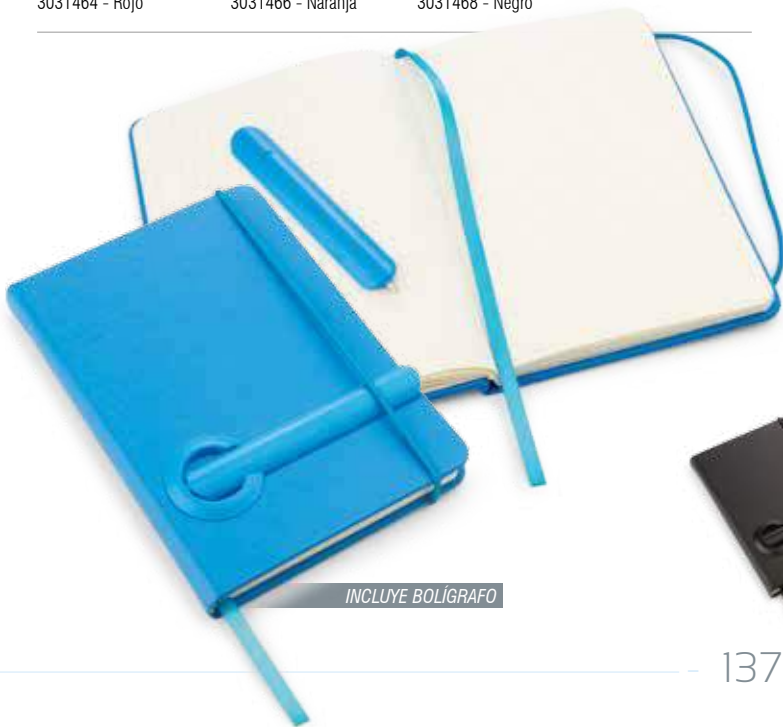

INCLUYE BOLÍGRAFO