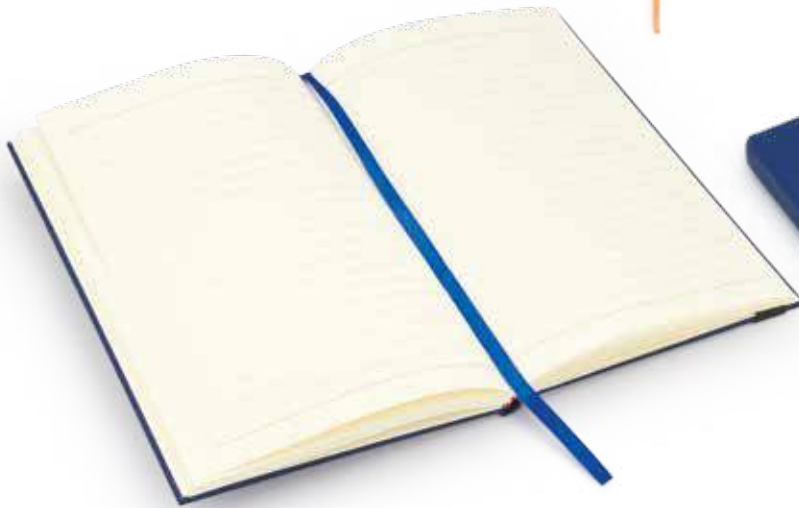

Libreta Ejecutiva Basic OFO446

Cubierta en PU con banda elástica y cinta marcadora, 96 hojas en papel rayado de 70gr. Tamaño aproximado de la hoja A5.

Material: Cubierta de PU con banda elástica. **Medidas:** 13,2 x 18 x 1,5 cm. **Marca:** 6 x 6 cm. Tampografía Variedades.

Empaque: 50 unidades empacados en bolsa individual. Caja máster de 43 x 34 x 25 cm. Peso 16 kg.

3020929 - Azul Oscuro	3030077 - Negro	3030080 - Verde Esmeralda
3020930 - Rojo	3030078 - Naranja	3031408 - Amarillo
3020931 - Verde Limón	3030079 - Natural