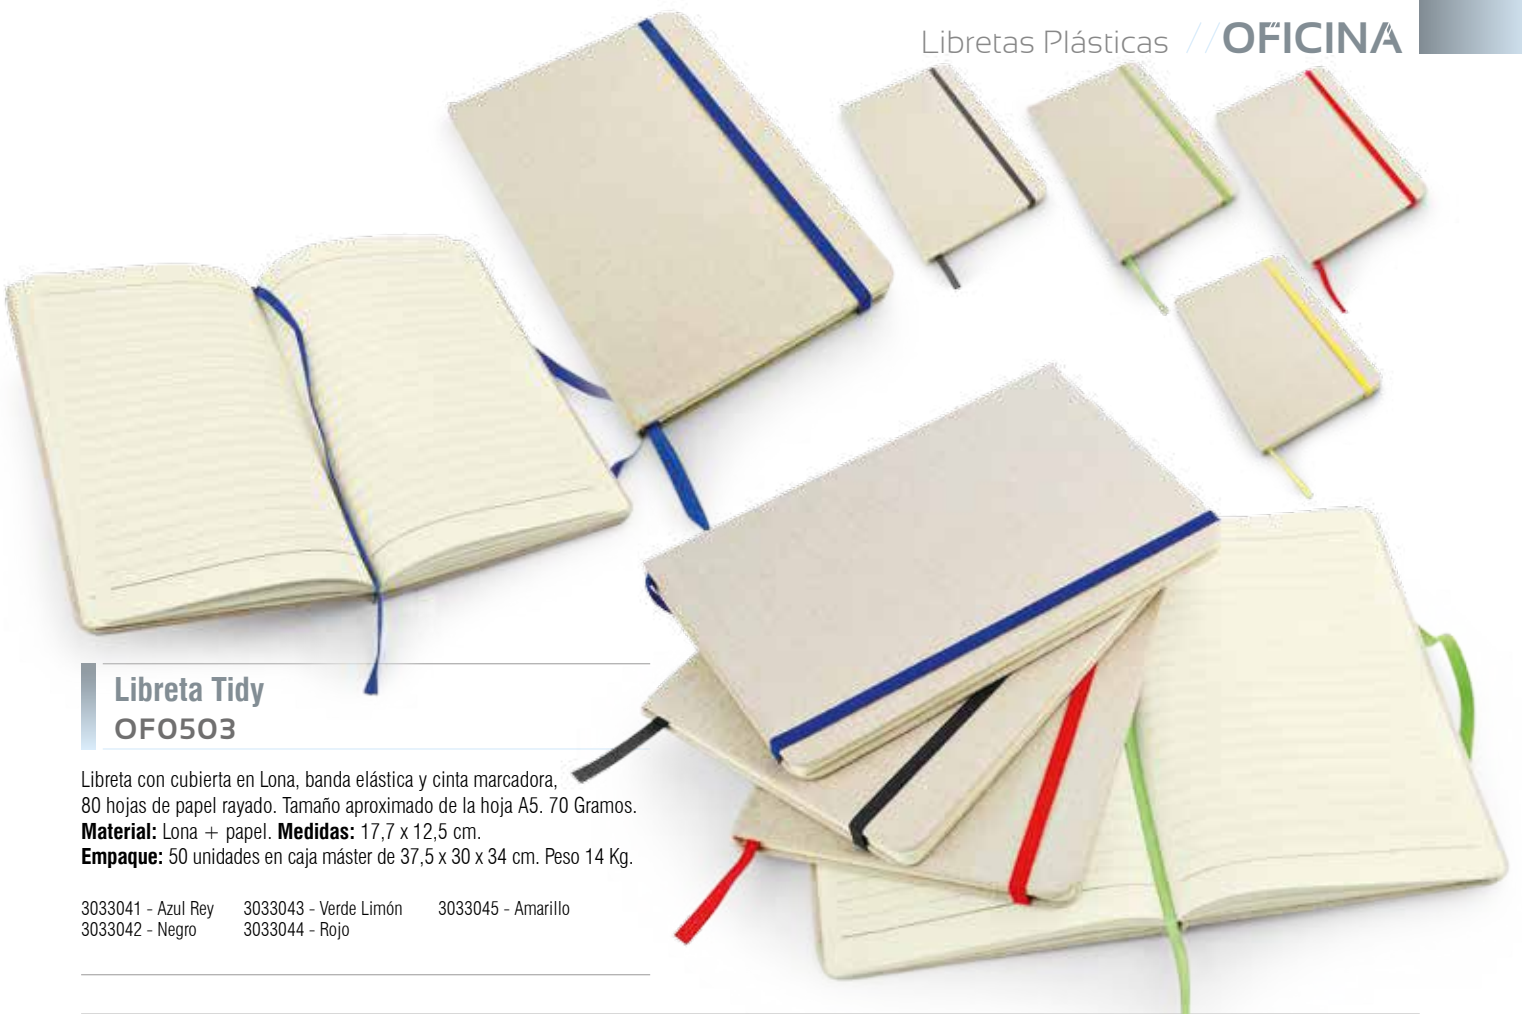

3031275 - Negro
3031276 - Rojo
3031277 - Verde Limón

3031278 - Verde Esmeralda
3031279 - Azul Rey
3031280 - Blanco

3031281 - Naranja

INCLUYE BOLÍGRAFO

**Libreta Tidy
OF0503**

Libreta con cubierta en Lona, banda elástica y cinta marcadora, 80 hojas de papel rayado. Tamaño aproximado de la hoja A5. 70 Gramos.
Material: Lona + papel. **Medidas:** 17,7 x 12,5 cm.
Empaque: 50 unidades en caja máster de 37,5 x 30 x 34 cm. Peso 14 Kg.