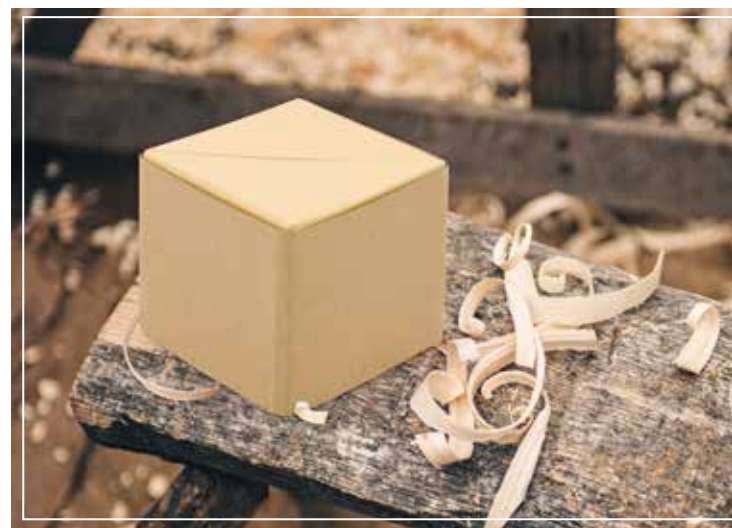

Memos Cube OFO443

Set en forma de cubo con espacio para las tarjetas ó bolígrafos, contiene: taco de 5 colores de 100 hojas cada color, 1 set de memos amarillos de 50 hojas y 5 tacos de banderas plásticas adhesivas de 25 hojas c/u.

Material: Papel reciclado. **Medidas:** 9,3 x 9,3 x 9,3 cm

Marca: 6 x 6 cm. Tampografía Variedades.

Empaque: 40 unidades empacados en bolsas por 20, cada uno con empaque individual. Caja máster de 49,5 x 40,5 x 23 cm. Peso 13 Kg.

3020731 - Natural 3033244 - Azul Oscuro
3033243 - Negro 3033245 - Rojo