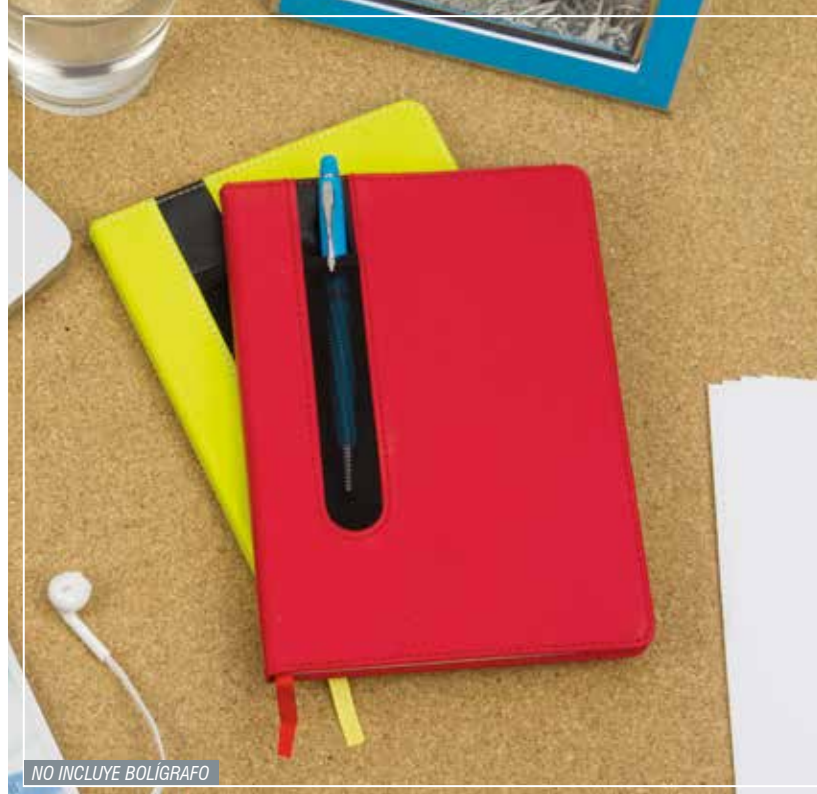

NO INCLUYE BOLÍGRAFO