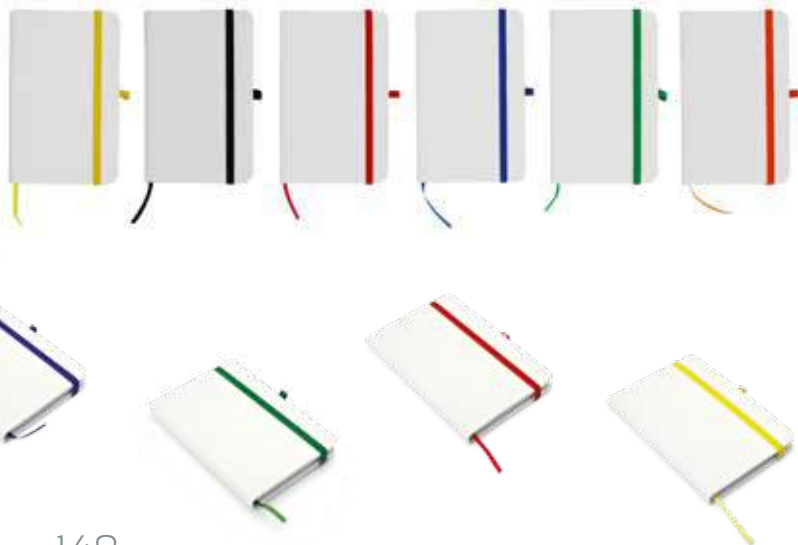

Libreta Fad OF0501

Libreta con cubierta en PU banda elástica de cierre lateral. Cinta marcadora portabolígrafos lateral y 80 hojas de papel rayado. Tamaño aproximado de la hoja A5.

Material: Cubierta en PU + papel. **Medidas:** 21 x 14 cm.

Marca: 6,5 x 6 cm. Tampografía Variedades.

Empaque: 50 unidades en caja máster de 42 x 33 x 24,51 cm. Peso 5,5 Kg.

3032997 - Naranja
3032998 - Amarillo

3032999 - Rojo
3033000 - Verde Esmeralda

3033001 - Azul Rey
3033002 - Negro

Libreta Fad Mini OF0502

Libreta con cubierta en PU banda elástica de cierre lateral. Cinta marcadora portabolígrafos lateral y 80 hojas de papel rayado. Tamaño aproximado de la hoja A6.

Material: Cubierta en PU + papel. **Medidas:** 14 x 10 cm.

Empaque: 100 unidades en caja máster de 40 x 21 x 31 cm. Peso 9 Kg.

3033003 - Naranja
3033004 - Amarillo

3033005 - Rojo
3033006 - Verde Esmeralda

3033007 - Azul Rey
3033008 - Negro