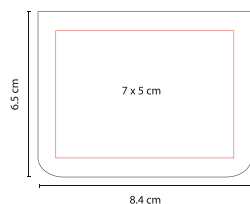

HL 6510

Material: Cartón
 Medida: 20.3 x 20.5 cm
 Área de Impresión: 17 x 10 cm

Técnica de Impresión: Serigrafía
 Colores: Blanco

Incluye 100 hojas de notas en 2 tamaños y banderas adhesivas en 5 colores diferentes.

BLOCK DE NOTAS ADDAR

HL 6560

Material: PVC
Medida: 8 x 11 cm
Área de Impresión: 7 x 2.5 cm

Técnica de Impresión: Serigrafía
Colores: A/N/R

N

A

R

Incluye 400 hojas de notas.

PORTA NOTAS ERIA

HL 040

Material: Cartón
Medida: 8.4 x 6.5 cm
Área de Impresión: 7 x 5 cm

Técnica de Impresión: Serigrafía
Colores: A/BE/R/V

R

A

V

BE

Incluye 160 hojas de notas.

PORTA NOTAS INZIA

HL 61200

Material: Cartón / Papel
Medida: 15.4 x 6 cm
Área de Impresión: 12 x 4 cm

Técnica de Impresión: Serigrafía
Colores: Beige
Tinta: Negra

Incluye notas adhesibles de diferentes colores, regla de 12 cm y bolígrafo ecológico.