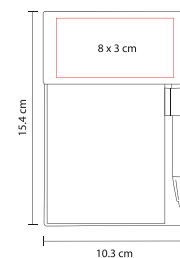

PORTA NOTAS ERIA

HL 040

Material: Cartón
Medida: 8.4 x 6.5 cm
Área de Impresión: 7 x 5 cm

Técnica de Impresión: Serigrafía
Colores: A/BE/R/V

R

A

V

BE

Incluye 160 hojas de notas.

PORTA NOTAS INZIA

HL 61200

Material: Cartón / Papel
Medida: 15.4 x 6 cm
Área de Impresión: 12 x 4 cm

Técnica de Impresión: Serigrafía
Colores: Beige
Tinta: Negra

Incluye notas adhesibles de diferentes colores, regla de 12 cm y bolígrafo ecológico.

PORTA NOTAS CHELSEA

HL 6530

Material: Cartón / Papel
Medida: 10.3 x 15.4 cm
Área de Impresión: 8 x 3 cm

Técnica de Impresión: Serigrafía
Colores: Beige
Tinta: Negra

Incluye bolígrafo ecológico y notas adhesibles: 100 en color beige y banderas de colores.

Material: Metal / Plástico
 Medida: 9.2 x 6 cm
 Área de Impresión: 6.2 x 4.5 cm

Técnica de Impresión: Serigrafía
 Colores: Transparente

Contiene: Engrapadora, perforadora, despachador de cinta y quita grapas.