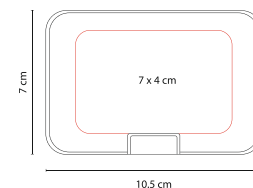

Material: Metal / Plástico
 Medida: 9.2 x 6 cm
 Área de Impresión: 6.2 x 4.5 cm

Técnica de Impresión: Serigrafía
 Colores: Transparente

Contiene: Engrapadora, perforadora, despachador de cinta y quita grapas.

M 83230

Material: Aluminio
 Medida: 6.3 x 10 cm
 Área de Impresión: 5 x 8 cm

Técnica de Impresión: Láser /
 Pantógrafo / Serigrafía
 Colores: Gris

Tarjetero vertical. Mecanismo "Pop up" para desplegar tarjetas.
 Sistema anti robo RFID.

TARJETERO GLASBA

M 8500

Material: Plástico
 Medida: 10.3 x 6 cm
 Área de Impresión: 6 x 4 cm

Técnica de Impresión: Serigrafía
 Colores: Blanco

Tarjetero con sistema giratorio.

TARJETERO SAVE

M 83500

Material: Plástico / Aluminio
 Medida: 10.5 x 7 cm
 Área de Impresión: 7 x 4 cm

Técnica de Impresión: Láser / Serigrafía
 Colores: Plata

Con 6 espacios para tarjetas.

TARJETERO VEKONY

M 83964

Material: Aluminio
Medida: 9,3 x 5,9 cm
Área de Impresión: 7 x 3 cm

Técnica de Impresión: Pantógrafo
/ Serigrafía
Colores: Plata