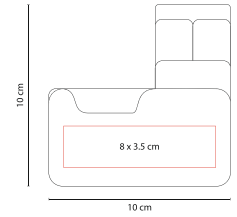

Calendario universal.