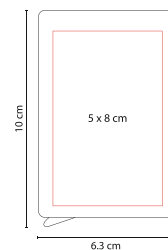

Material: Metal / Plástico
 Medida: 9.2 x 6 cm
 Área de Impresión: 6.2 x 4.5 cm

Técnica de Impresión: Serigrafía
 Colores: Transparente

Contiene: Engrapadora, perforadora, despachador de cinta y quita grapas.

PORTAGAFETE RETRÁCTIL

PRO 027

Material: Plástico
 Medida: 3.2 x 8.2 cm
 Área de Impresión: 2.1 cm
 Diámetro

Técnica de Impresión: Goteado en Resina
 Colores: A/B/O/V

Cordón de 85 cm. Incluye clip porta tarjetas.

PORTAGAFETE GAURI

PRO 030

Material: Metal
 Medida: 3.2 x 8 cm
 Área de Impresión: 2.2 cm
 Diámetro

Técnica de Impresión: Goteado en Resina
 Colores: Plata

Cordón de 70 cm. Incluye clip porta tarjetas.

TARJETERO KALI

M 83230

Material: Aluminio
 Medida: 6.3 x 10 cm
 Área de Impresión: 5 x 8 cm

Técnica de Impresión: Láser /
 Pantógrafo / Serigrafía
 Colores: Gris

Tarjetero vertical. Mecanismo "Pop up" para desplegar tarjetas.
 Sistema anti robo RFID.