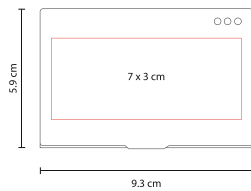

Material: Metal / Plástico
 Medida: 9.2 x 6 cm
 Área de Impresión: 6.2 x 4.5 cm

Técnica de Impresión: Serigrafía
 Colores: Transparente

Contiene: Engrapadora, perforadora, despachador de cinta y quita grapas.

TARJETERO GLASBA

M 8500

Material: Plástico
 Medida: 10.3 x 6 cm
 Área de Impresión: 6 x 4 cm

Técnica de Impresión: Serigrafía
 Colores: Blanco

Tarjetero con sistema giratorio.

TARJETERO SAVE

M 83500

Material: Plástico / Aluminio
 Medida: 10.5 x 7 cm
 Área de Impresión: 7 x 4 cm

Técnica de Impresión: Láser / Serigrafía
 Colores: Plata

Con 6 espacios para tarjetas.

TARJETERO VEKONY

M 83964

Material: Aluminio
Medida: 9,3 x 5,9 cm
Área de Impresión: 7 x 3 cm

Técnica de Impresión: Pantógrafo
/ Serigrafía
Colores: Plata

SET PRINCE

61200

Material: Curpiel / Metal

Técnica de Impresión: Láser / Serigrafía /
Termograbado
Colores: Negro
Tinta: Negra

RELOJ LONDON MK 400

Material: Plástico
Medida: 28 cm Diámetro
Área de Impresión: 20 cm Diámetro