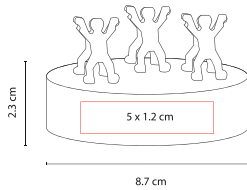

Incluye 160 hojas de notas.

PORTA NOTAS INZIA

HL 61200

Material: Cartón / Papel
Medida: 15.4 x 6 cm
Área de Impresión: 12 x 4 cm

Técnica de Impresión: Serigrafía
Colores: Beige
Tinta: Negra

Incluye notas adhesibles de diferentes colores, regla de 12 cm y bolígrafo ecológico.

PORTA NOTAS CHELSEA

HL 6530

Material: Cartón / Papel
Medida: 10.3 x 15.4 cm
Área de Impresión: 8 x 3 cm

Técnica de Impresión: Serigrafía
Colores: Beige
Tinta: Negra

Incluye bolígrafo ecológico y notas adhesibles: 100 en color beige y banderas de colores.

PORTA CLIPS IMANTADO ANTI-STRESS

PRO 055

Material: Plástico
 Medida: 8.7 x 2.3 cm
 Área de Impresión: 5 x 1.2 cm

Técnica de Impresión: Serigrafía
 Colores: Blanco

Incluye 8 clips.

MINI KIT DE ESCRITORIO

PRO 519

Material: Metal / Plástico
 Medida: 9.2 x 6 cm
 Área de Impresión: 6.2 x 4.5 cm

Técnica de Impresión: Serigrafía
 Colores: Transparente

Contiene: Engrapadora, perforadora, despachador de cinta y quita grapas.