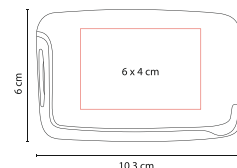

PORTA NOTAS ERIA

HL 040

Material: Cartón
Medida: 8.4 x 6.5 cm
Área de Impresión: 7 x 5 cm

Técnica de Impresión: Serigrafía
Colores: A/BE/R/V

R

A

V

BE

Material: Metal / Plástico
 Medida: 9.2 x 6 cm
 Área de Impresión: 6.2 x 4.5 cm

Técnica de Impresión: Serigrafía
 Colores: Transparente

Contiene: Engrapadora, perforadora, despachador de cinta y quita grapas.

M 83230

Material: Aluminio
 Medida: 6.3 x 10 cm
 Área de Impresión: 5 x 8 cm

Técnica de Impresión: Láser /
 Pantógrafo / Serigrafía
 Colores: Gris

Tarjetero vertical. Mecanismo "Pop up" para desplegar tarjetas.
 Sistema anti robo RFID.

TARJETERO GLASBA

M 8500

Material: Plástico
 Medida: 10.3 x 6 cm
 Área de Impresión: 6 x 4 cm

Técnica de Impresión: Serigrafía
 Colores: Blanco

Tarjetero con sistema giratorio.

TARJETERO SAVE

M 83500

Material: Plástico / Aluminio
 Medida: 10.5 x 7 cm
 Área de Impresión: 7 x 4 cm