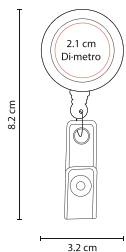

PORTA NOTAS ERIA

HL 040

Material: Cartón
Medida: 8.4 x 6.5 cm
Área de Impresión: 7 x 5 cm

Técnica de Impresión: Serigrafía
Colores: A/BE/R/V

R

A

V

BE

Incluye 160 hojas de notas.

PORTA NOTAS INZIA

HL 61200

Material: Cartón / Papel
Medida: 15.4 x 6 cm
Área de Impresión: 12 x 4 cm

Técnica de Impresión: Serigrafía
Colores: Beige
Tinta: Negra

Incluye notas adhesibles de diferentes colores, regla de 12 cm y bolígrafo ecológico.

Material: Metal / Plástico
 Medida: 9.2 x 6 cm
 Área de Impresión: 6.2 x 4.5 cm

Técnica de Impresión: Serigrafía
 Colores: Transparente

Contiene: Engrapadora, perforadora, despachador de cinta y quita grapas.

PORTAGAFETE RETRÁCTIL

PRO 027

Material: Plástico
 Medida: 3.2 x 8.2 cm
 Área de Impresión: 2.1 cm
 Diámetro

Técnica de Impresión: Goteado en Resina
 Colores: A/B/O/V

Cordón de 85 cm. Incluye clip porta tarjetas.