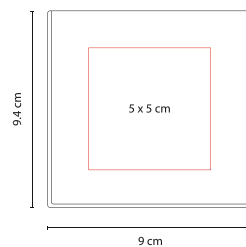

OFICINA

ESTUCHE CON PORTA NOTAS - CALENDARIO

HL 6655

Material: Plástico
 Medida: 14.8 x 8.7 cm
 Área de Impresión: 11 x 6 cm

Técnica de Impresión: Serigrafía
 Colores: Negro

Incluye notas adhesivas y calendario con dos años.

PORTA NOTAS BOX NOTES

HL 6520

Material: Plástico
 Medida: 9 x 9.4 cm
 Área de Impresión: 5 x 5 cm

Técnica de Impresión: Serigrafía
 Colores: Negro

Incluye 200 hojas de notas y calendario con dos años.

PORTA NOTAS LEZ

HL 6510

Material: Cartón
 Medida: 20.3 x 20.5 cm
 Área de Impresión: 17 x 10 cm

Técnica de Impresión: Serigrafía
 Colores: Blanco

Incluye 100 hojas de notas en 2 tamaños y banderas adhesivas en 5 colores diferentes.

BLOCK DE NOTAS ADDAR

HL 6560

Material: PVC
Medida: 8 x 11 cm
Área de Impresión: 7 x 2.5 cm

Técnica de Impresión: Serigrafía
Colores: A/N/R

N

A

R

Incluye 400 hojas de notas.