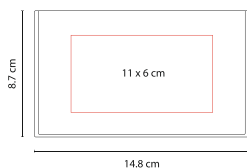

OFICINA

ESTUCHE CON PORTA NOTAS - CALENDARIO

HL 6655

Material: Plástico
 Medida: 14.8 x 8.7 cm
 Área de Impresión: 11 x 6 cm

Técnica de Impresión: Serigrafía
 Colores: Negro

Incluye notas adhesivas y calendario con dos años.

PORTA NOTAS BOX NOTES

HL 6520

Material: Plástico
 Medida: 9 x 9.4 cm
 Área de Impresión: 5 x 5 cm

Técnica de Impresión: Serigrafía
 Colores: Negro

Incluye 200 hojas de notas y calendario con dos años.

PORTA NOTAS LEZ

HL 6510

Material: Cartón
 Medida: 20.3 x 20.5 cm
 Área de Impresión: 17 x 10 cm

Técnica de Impresión: Serigrafía
 Colores: Blanco

Incluye 100 hojas de notas en 2 tamaños y banderas adhesivas en 5 colores diferentes.

Material: Metal / Plástico
 Medida: 9.2 x 6 cm
 Área de Impresión: 6.2 x 4.5 cm

Técnica de Impresión: Serigrafía
 Colores: Transparente

Contiene: Engrapadora, perforadora, despachador de cinta y quita grapas.