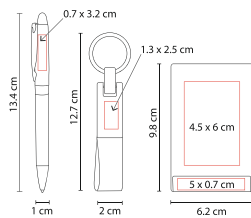

Material: Metal / Plástico
 Medida: 9.2 x 6 cm
 Área de Impresión: 6.2 x 4.5 cm

Técnica de Impresión: Serigrafía
 Colores: Transparente

Contiene: Engrapadora, perforadora, despachador de cinta y quita grapas.

TARJETERO GLASBA

M 8500

Material: Plástico
 Medida: 10.3 x 6 cm
 Área de Impresión: 6 x 4 cm

Técnica de Impresión: Serigrafía
 Colores: Blanco

Tarjetero con sistema giratorio.

TARJETERO SAVE

M 83500

Material: Plástico / Aluminio
 Medida: 10.5 x 7 cm
 Área de Impresión: 7 x 4 cm

Técnica de Impresión: Láser / Serigrafía
 Colores: Plata

Con 6 espacios para tarjetas.

TARJETERO VEKONY

M 83964

Material: Aluminio
Medida: 9,3 x 5,9 cm
Área de Impresión: 7 x 3 cm

Técnica de Impresión: Pantógrafo
/ Serigrafía
Colores: Plata

SET PRINCE

61200

Material: Curpiel / Metal

Técnica de Impresión: Láser / Serigrafía /
Termograbado
Colores: Negro
Tinta: Negra

RELOJ LONDON MK 400

Material: Plástico
Medida: 28 cm Diámetro
Área de Impresión: 20 cm Diámetro