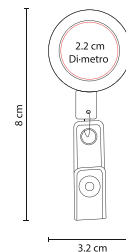

Cordón de 70 cm. Incluye clip porta tarjetas.