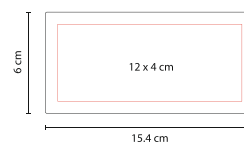

HL 6510

Material: Cartón
 Medida: 20.3 x 20.5 cm
 Área de Impresión: 17 x 10 cm

Técnica de Impresión: Serigrafía
 Colores: Blanco

Incluye 100 hojas de notas en 2 tamaños y banderas adhesivas en 5 colores diferentes.

BLOCK DE NOTAS ADDAR

HL 6560

Material: PVC
Medida: 8 x 11 cm
Área de Impresión: 7 x 2.5 cm

Técnica de Impresión: Serigrafía
Colores: A/N/R

N

A

R

Incluye 400 hojas de notas.

PORTA NOTAS ERIA

HL 040

Material: Cartón
Medida: 8.4 x 6.5 cm
Área de Impresión: 7 x 5 cm

Técnica de Impresión: Serigrafía
Colores: A/BE/R/V

R

A

V

BE

Incluye 160 hojas de notas.

PORTA NOTAS INZIA

HL 61200

Material: Cartón / Papel
Medida: 15.4 x 6 cm
Área de Impresión: 12 x 4 cm

Técnica de Impresión: Serigrafía
Colores: Beige
Tinta: Negra

Incluye notas adhesibles de diferentes colores, regla de 12 cm y bolígrafo ecológico.