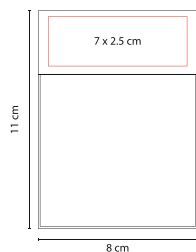

PORTA NOTAS BOX NOTES

HL 6520

Material: Plástico
 Medida: 9 x 9.4 cm
 Área de Impresión: 5 x 5 cm

Técnica de Impresión: Serigrafía
 Colores: Negro

Incluye 200 hojas de notas y calendario con dos años.

PORTA NOTAS LEZ

HL 6510

Material: Cartón
 Medida: 20.3 x 20.5 cm
 Área de Impresión: 17 x 10 cm

Técnica de Impresión: Serigrafía
 Colores: Blanco

Incluye 100 hojas de notas en 2 tamaños y banderas adhesivas en 5 colores diferentes.

BLOCK DE NOTAS ADDAR

HL 6560

Material: PVC
Medida: 8 x 11 cm
Área de Impresión: 7 x 2.5 cm

Técnica de Impresión: Serigrafía
Colores: A/N/R

N

A

R

Incluye 400 hojas de notas.

PORTA NOTAS ERIA

HL 040

Material: Cartón
Medida: 8.4 x 6.5 cm
Área de Impresión: 7 x 5 cm

Técnica de Impresión: Serigrafía
Colores: A/BE/R/V

R

A

V

BE