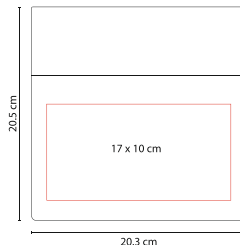

OFICINA

ESTUCHE CON PORTA NOTAS - CALENDARIO

HL 6655

Material: Plástico
 Medida: 14.8 x 8.7 cm
 Área de Impresión: 11 x 6 cm

Técnica de Impresión: Serigrafía
 Colores: Negro

Incluye notas adhesivas y calendario con dos años.

PORTA NOTAS BOX NOTES

HL 6520

Material: Plástico
 Medida: 9 x 9.4 cm
 Área de Impresión: 5 x 5 cm

Técnica de Impresión: Serigrafía
 Colores: Negro

Incluye 200 hojas de notas y calendario con dos años.

PORTA NOTAS LEZ

HL 6510

Material: Cartón
 Medida: 20.3 x 20.5 cm
 Área de Impresión: 17 x 10 cm

Técnica de Impresión: Serigrafía
 Colores: Blanco

Incluye 100 hojas de notas en 2 tamaños y banderas adhesivas en 5 colores diferentes.

BLOCK DE NOTAS ADDAR

HL 6560

Material: PVC
Medida: 8 x 11 cm
Área de Impresión: 7 x 2.5 cm

Técnica de Impresión: Serigrafía
Colores: A/N/R

N

A

R

Incluye 400 hojas de notas.