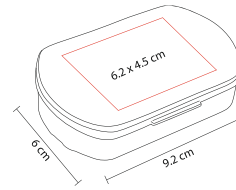

PORTA NOTAS ERIA

HL 040

Material: Cartón
Medida: 8.4 x 6.5 cm
Área de Impresión: 7 x 5 cm

Técnica de Impresión: Serigrafía
Colores: A/BE/R/V

R

A

V

BE

PORTA NOTAS CHELSEA

HL 6530

Material: Cartón / Papel
Medida: 10.3 x 15.4 cm
Área de Impresión: 8 x 3 cm

Técnica de Impresión: Serigrafía
Colores: Beige
Tinta: Negra

Incluye bolígrafo ecológico y notas adhesibles: 100 en color beige y banderas de colores.

PORTA CLIPS IMANTADO ANTI-STRESS

PRO 055

Material: Plástico
 Medida: 8.7 x 2.3 cm
 Área de Impresión: 5 x 1.2 cm

Técnica de Impresión: Serigrafía
 Colores: Blanco

Incluye 8 clips.

MINI KIT DE ESCRITORIO

PRO 519

Material: Metal / Plástico
 Medida: 9.2 x 6 cm
 Área de Impresión: 6.2 x 4.5 cm

Técnica de Impresión: Serigrafía
 Colores: Transparente

Contiene: Engrapadora, perforadora, despachador de cinta y quita grapas.