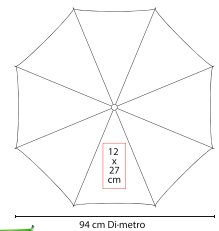

PARAGUAS CUADRADO

PAR 03

Material: Poliéster
 Medida: 98 x 98 cm
 Área de Impresión: 14 x 30 cm

Técnica de Impresión: Serigrafía
 Colores: A/N/O/R/V/Y

Automático. 8 Paneles y mango de plástico. Incluye cordón.

PARAGUAS ELGIN

PAR 09

Material: Poliéster
 Medida: 105 cm Diámetro
 Área de Impresión: 14 x 30 cm

Técnica de Impresión: Serigrafía
 Colores: A/R/V

Automático. 8 Paneles y mango de plástico. Incluye funda con agarradera.

PARAGUAS SABETTA

PAR 016

Material: Poliéster
 Medida: 94 cm Diámetro
 Área de Impresión: 12 x 27 cm

Técnica de Impresión: Serigrafía
 Colores: A/N/O/R/V

Automático. 8 Paneles y mango de plástico.

PARAGUAS CON FUNDA

PAR 01

Material: Poliéster
Medida: 100 cm Diámetro
Área de Impresión: 15 x 30 cm

Técnica de Impresión: Serigrafía
Colores: A/B/N/O/R/V/Y

B

R

O

Y

V