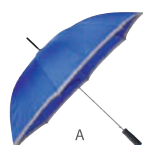

PARAGUAS CON FUNDA

PAR 01

Material: Poliéster
Medida: 100 cm Diámetro
Área de Impresión: 15 x 30 cm

Técnica de Impresión: Serigrafía
Colores: A/B/N/O/R/V/Y

B

R

O

Y

V

N

A

Automático. 8 Paneles y mango de EVA. Incluye funda con agarradera.

IMPERMEABLE GRISEL

IMP 001

Material: Plástico
Medida: 6.3 cm Diámetro
Área de Impresión: 3.5 x 3.5 cm

Técnica de Impresión: Tampografía
Colores: Blanco

Incluye impermeable de plástico transparente. Estuche redondo con gancho de plástico.