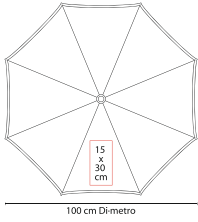

PARAGUAS Y GORRAS

PARAGUAS SILVER TROPIC

PAR 05

Material: Poliéster
 Medida: 100 cm Diámetro
 Área de Impresión: 15 x 30 cm

Técnica de Impresión: Serigrafía
 Colores: A/N/O/R/V

Automático. 8 Paneles y mango de EVA. Incluye funda.

PARAGUAS CUADRADO

PAR 03

Material: Poliéster
 Medida: 98 x 98 cm
 Área de Impresión: 14 x 30 cm

Técnica de Impresión: Serigrafía
 Colores: A/N/O/R/V/Y

Automático. 8 Paneles y mango de plástico. Incluye cordón.

PARAGUAS ELGIN

PAR 09

Material: Poliéster
 Medida: 105 cm Diámetro
 Área de Impresión: 14 x 30 cm

Técnica de Impresión: Serigrafía
 Colores: A/R/V

Automático. 8 Paneles y mango de plástico. Incluye funda con agarradera.

PAR 01

Material: Poliéster
Medida: 100 cm Diámetro
Área de Impresión: 15 x 30 cm

Técnica de Impresión: Serigrafía
Colores: A/B/N/O/R/V/Y

B

R

O

Y

V