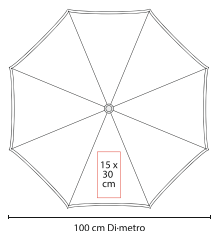

PARAGUAS CUADRADO

PAR 03

Material: Poliéster
 Medida: 98 x 98 cm
 Área de Impresión: 14 x 30 cm

Técnica de Impresión: Serigrafía
 Colores: A/N/O/R/V/Y

Automático. 8 Paneles y mango de plástico. Incluye cordón.

PARAGUAS ELGIN

PAR 09

Material: Poliéster
 Medida: 105 cm Diámetro
 Área de Impresión: 14 x 30 cm

Técnica de Impresión: Serigrafía
 Colores: A/R/V

Automático. 8 Paneles y mango de plástico. Incluye funda con agarradera.

PARAGUAS SABETTA

PAR 016

Material: Poliéster
 Medida: 94 cm Diámetro
 Área de Impresión: 12 x 27 cm

Técnica de Impresión: Serigrafía
 Colores: A/N/O/R/V

Automático. 8 Paneles y mango de plástico.

PARAGUAS CON FUNDA

PAR 01

Material: Poliéster
Medida: 100 cm Diámetro
Área de Impresión: 15 x 30 cm

Técnica de Impresión: Serigrafía
Colores: A/B/N/O/R/V/Y

B

R

O

Y

V