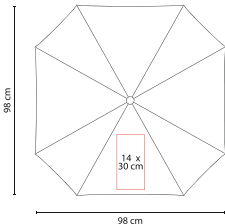

PARAGUAS Y GORRAS

PARAGUAS SILVER TROPIC

PAR 05

Material: Poliéster
 Medida: 100 cm Diámetro
 Área de Impresión: 15 x 30 cm

Técnica de Impresión: Serigrafía
 Colores: A/N/O/R/V

Automático. 8 Paneles y mango de EVA. Incluye funda.

PARAGUAS CUADRADO

PAR 03

Material: Poliéster
 Medida: 98 x 98 cm
 Área de Impresión: 14 x 30 cm

Técnica de Impresión: Serigrafía
 Colores: A/N/O/R/V/Y

Automático. 8 Paneles y mango de plástico. Incluye cordón.

PARAGUAS ELGIN

PAR 09

Material: Poliéster
 Medida: 105 cm Diámetro
 Área de Impresión: 14 x 30 cm

Técnica de Impresión: Serigrafía
 Colores: A/R/V

Automático. 8 Paneles y mango de plástico. Incluye funda con agarradera.

PAR 01

Material: Poliéster
Medida: 100 cm Diámetro
Área de Impresión: 15 x 30 cm

Técnica de Impresión: Serigrafía
Colores: A/B/N/O/R/V/Y

B

R

O

Y

V