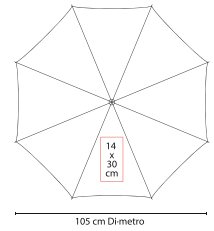

PARAGUAS Y GORRAS

PARAGUAS SILVER TROPIC

PAR 05

Material: Poliéster
 Medida: 100 cm Diámetro
 Área de Impresión: 15 x 30 cm

Técnica de Impresión: Serigrafía
 Colores: A/N/O/R/V

Automático. 8 Paneles y mango de EVA. Incluye funda.

PARAGUAS CUADRADO

PAR 03

Material: Poliéster
 Medida: 98 x 98 cm
 Área de Impresión: 14 x 30 cm

Técnica de Impresión: Serigrafía
 Colores: A/N/O/R/V/Y

Automático. 8 Paneles y mango de plástico. Incluye cordón.

PARAGUAS ELGIN

PAR 09

Material: Poliéster
 Medida: 105 cm Diámetro
 Área de Impresión: 14 x 30 cm

Técnica de Impresión: Serigrafía
 Colores: A/R/V

Automático. 8 Paneles y mango de plástico. Incluye funda con agarradera.

PARAGUAS SABETTA

PAR 016

Material: Poliéster
 Medida: 94 cm Diámetro
 Área de Impresión: 12 x 27 cm

Técnica de Impresión: Serigrafía
 Colores: A/N/O/R/V

Automático. 8 Paneles y mango de plástico.

PARAGUAS CON FUNDA