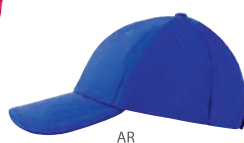

Broche de velcro, sándwich del mismo color de la gorra.