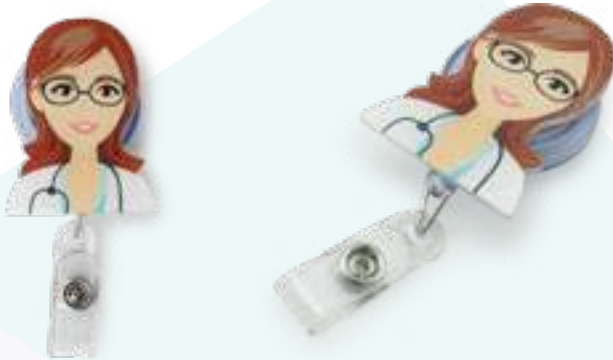

YOYO PORTA CARNET DOCTORA

Yoyo portacarnet, imagen de Doctora.

Alto: 4.9cm - Ancho: 9.8cm

YOYO PORTA CARNET DOCTOR

Yoyo portacarnet, imagen de Doctor.

Alto: 4.6cm - Ancho: 3.4cm

YOYO PORTA CARNET ENFERMERA

Yoyo portacarnet, imagen de Enfermera.