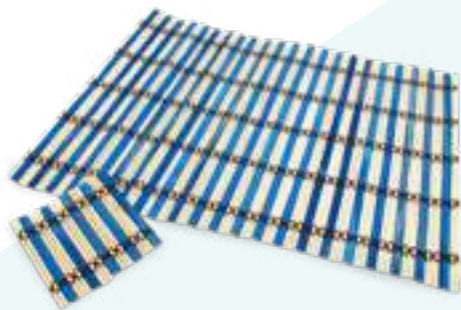

Azul

Verde

Café

JUEGO DE INDIVIDUALES BAMBÚ

Set de cuatro individuales con porta-vasos

Ancho: 30cm - **Largo:** 41cm - **Prof.:** 0.2cm