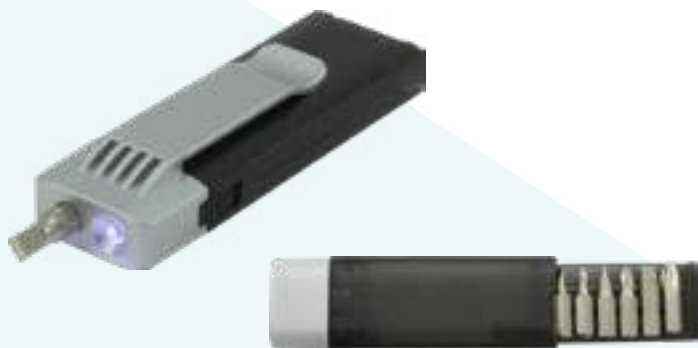

HERRAMIENTERO LINTERNA

Juego de puntas de destornillador con linterna led.

Ancho: 3cm - Diámetro: 9.8cm