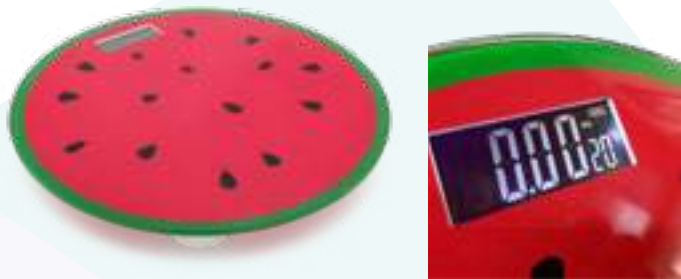

ESPEJO LED MAQUILLAJE

Espejo plegable con 22 luces led, varios aumentos 2X y 3X

Alto: 30cm - Ancho: 11.5cm - Largo: 33.7cm

PESA LIMÓN

Pesa circular con ilustración de Limón.

Diámetro: 30cm

PESA SANDÍA

Pesa circular con ilustración de Sandía.