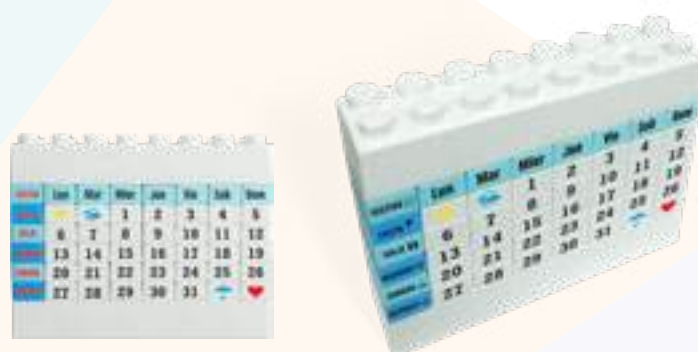

CALENDARIO PARA ARMAR

Calendario para armar tipo lego.

Alto: 9.5cm - Ancho: 12cm - Prof.: 2cm