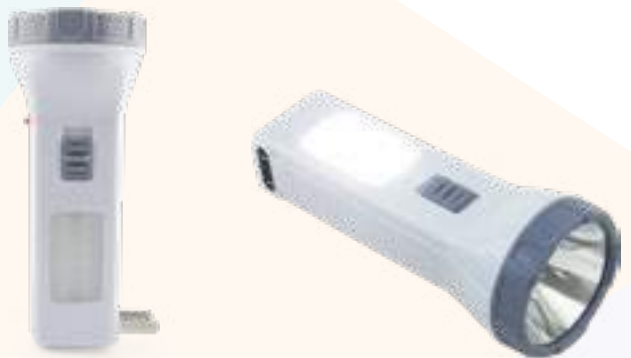

LINTERNA RECARGABLE N01

Luz led, lámpara lateral, patas deslizables para enchufe.

Largo: 14cm - **Ancho:** 2.8cm - **Diámetro:** 5.5cm