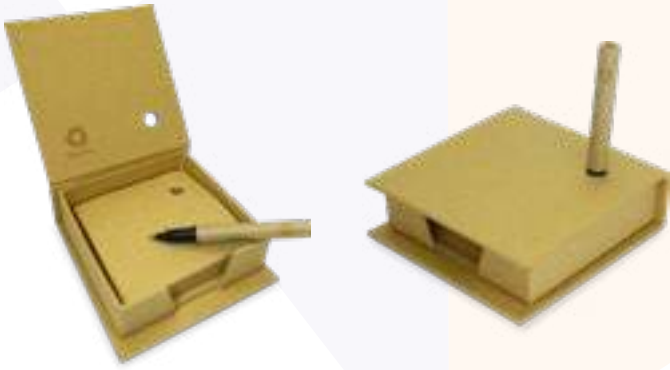

Ancho: 16cm - Alto: 21.7cm

AGENDA ECOLÓGICA N020

Libreta de apuntes, botón metálico, notas adhesivas, incluye esfero ecológico.

Ancho: 11.9cm - Alto: 18.6cm - Prof.: 2cm

PORTANOTA ECOLÓGICO N03

Portanotas con adhesivos de colores, clips y pinzas.

Ancho: 13.6cm - Alto: 19.7cm

Rojo

Negro

LIBRETA ECOLÓGICA

Libreta de apuntes, bolsillo interior, notas adhesivas, incluye esfero ecológico.

Alto: 23cm - Ancho: 15cm

TACO ECOLÓGICO

Taco elaborado en hojas de papel reciclado, incluye portataco y esfero.

Alto: 3cm - **Ancho:** 9.7cm - **Largo:** 10cm

CUBO ORGANIZADOR

Elaborado en cartón reciclado, contiene taco de notas adhesivas y espacio para tarjetas.

Alto: 9.5cm - **Ancho:** 9.5cm - **Largo (Abierto):** 19cm